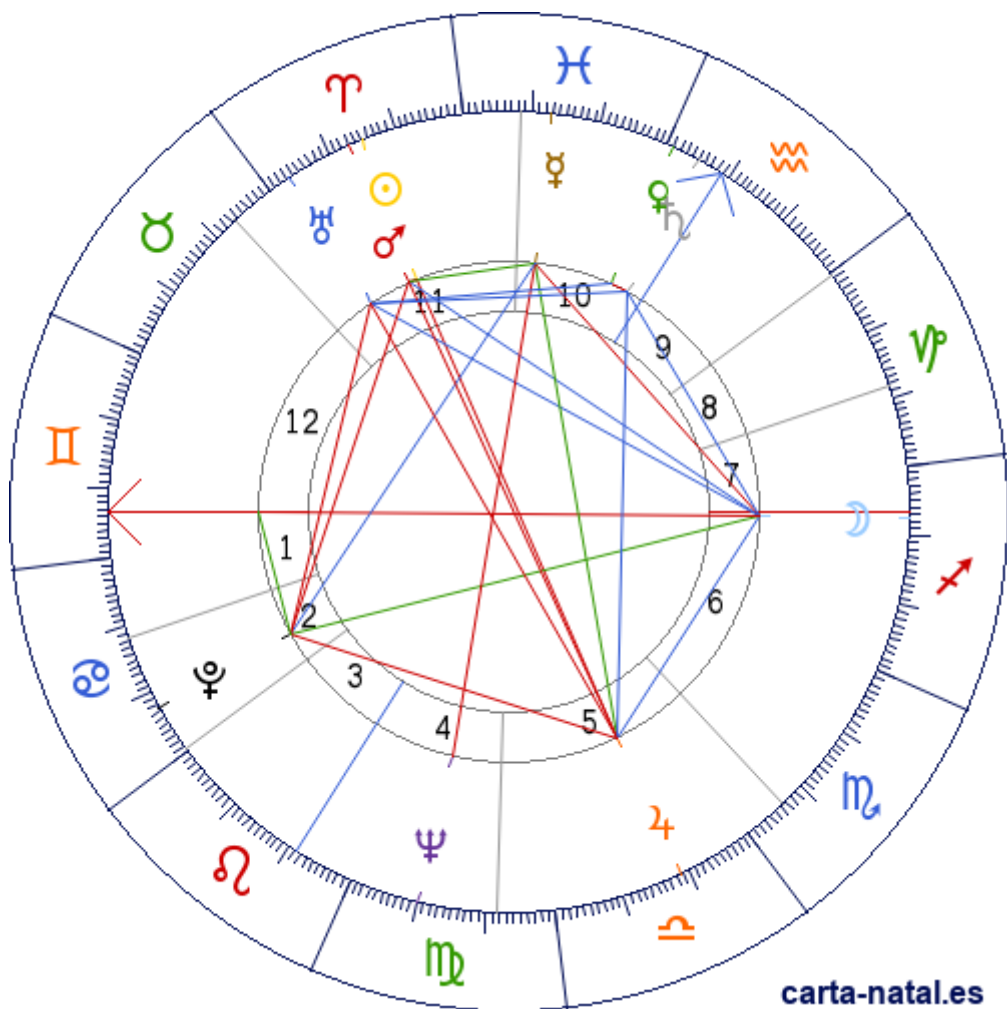

Carta natal

Roman Herzog

05/04/1934 08:54:00 (CET)

05/04/1934 07:54:00 UT

48:32:00N 12:09:00E

Tropical/geocéntrico

Carta eclíptica

Casas: Placidus

ARMC: 323°34'50.58084"

carta-natal.es

Generalidades

Fuego 40.91%

Tierra 4.55%

Aire 40.91%

Agua 13.64%

Cardinal 36.36%

Planetas

☉	♌	14°50'35"	11
☾	♒	22°26'20"	6 » 7
♀	♈	17°16'19"	10
♀	♈	29°03'06"	10
♂	♌	16°54'12"	11
♃	♈	18°45'45" <u>R</u>	5
♄	♈	25°00'52"	10
♁	♌	26°39'02"	11
♃	♐	10°08'12" <u>R</u>	4
♁	♍	22°31'41" <u>E</u>	2

Aspectos

☉	0°	♂	2.06° (A)
☉	180°	♃	3.92° (A)
☾	90°	♀	5.17° (S)
☾	120°	♂	5.54° (S)
☾	60°	♃	3.68° (S)
☾	60°	♄	2.58° (A)
☾	120°	♁	4.21° (A)
☾	150°	♀	0.09° (A)
☾	180°	AC	0.87° (S)
♀	30°	♂	0.37° (S)
♀	150°	♃	1.49° (A)
♀	180°	♃	7.14° (S)
♀	120°	♀	5.26° (A)
♀	0°	♄	4.04° (S)
♀	60°	♁	2.4° (S)