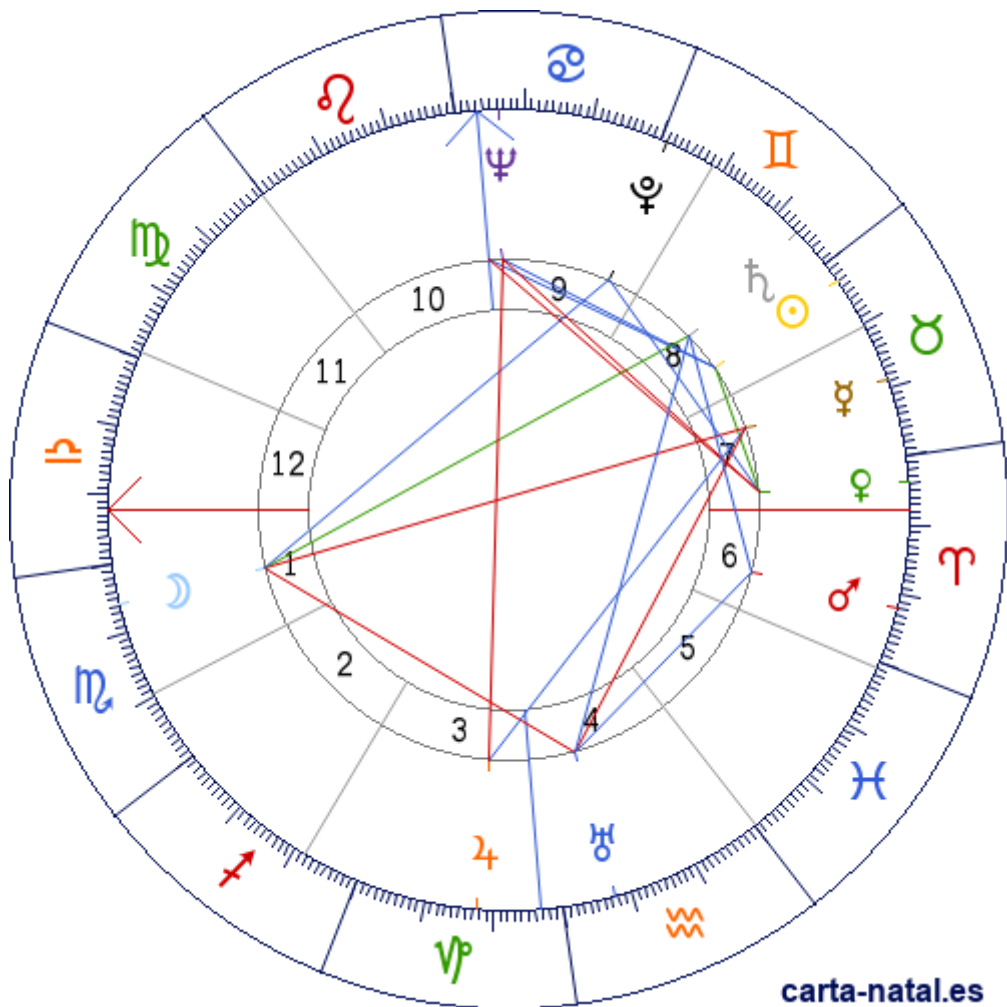

Carta natal

Charles Trenet

18/05/1913 16:00:00 (WET)

18/05/1913 16:00:00 UT

43:11:00N 03:00:00E

Tropical/geocéntrico

Carta eclíptica

Casas: Placidus

ARMC: 118°43'40.33416"

carta-natal.es

Generalidades

Fuego 18.18%

Tierra 27.27%

Aire 27.27%

Agua 27.27%

Cardinal 50%

Planetas

☉	♏	27°04'55"	8
☾	♓	05°45'32"	1
☿	♊	11°12'33"	7
♀	♎	26°10'40"	7
♂	♎	08°02'16"	6
♃	♋	17°34'45" <u>R</u>	3
♄	♉	06°07'13"	8
♅	♌	07°32'00" <u>E</u>	4
♆	♐	23°44'45"	9 » 10
♇	♉	28°46'50"	9

Aspectos

☉	30°	♀	0.9° (S)
☉	60°	♄	3.34° (S)
☉	60°	MC	0.39° (A)
☾	180°	♀	5.45° (A)
☾	150°	♄	0.36° (A)
☾	90°	♅	1.77° (A)
☾	120°	♆	6.98° (S)
♀	120°	♃	6.37° (A)
♀	90°	♅	3.68° (S)
♀	90°	♄	2.43° (S)
♀	60°	♆	2.6° (A)
♀	90°	MC	0.52° (S)
♂	60°	♄	1.92° (S)
♂	60°	♅	0.5° (S)
♃	180°	♄	6.17° (S)