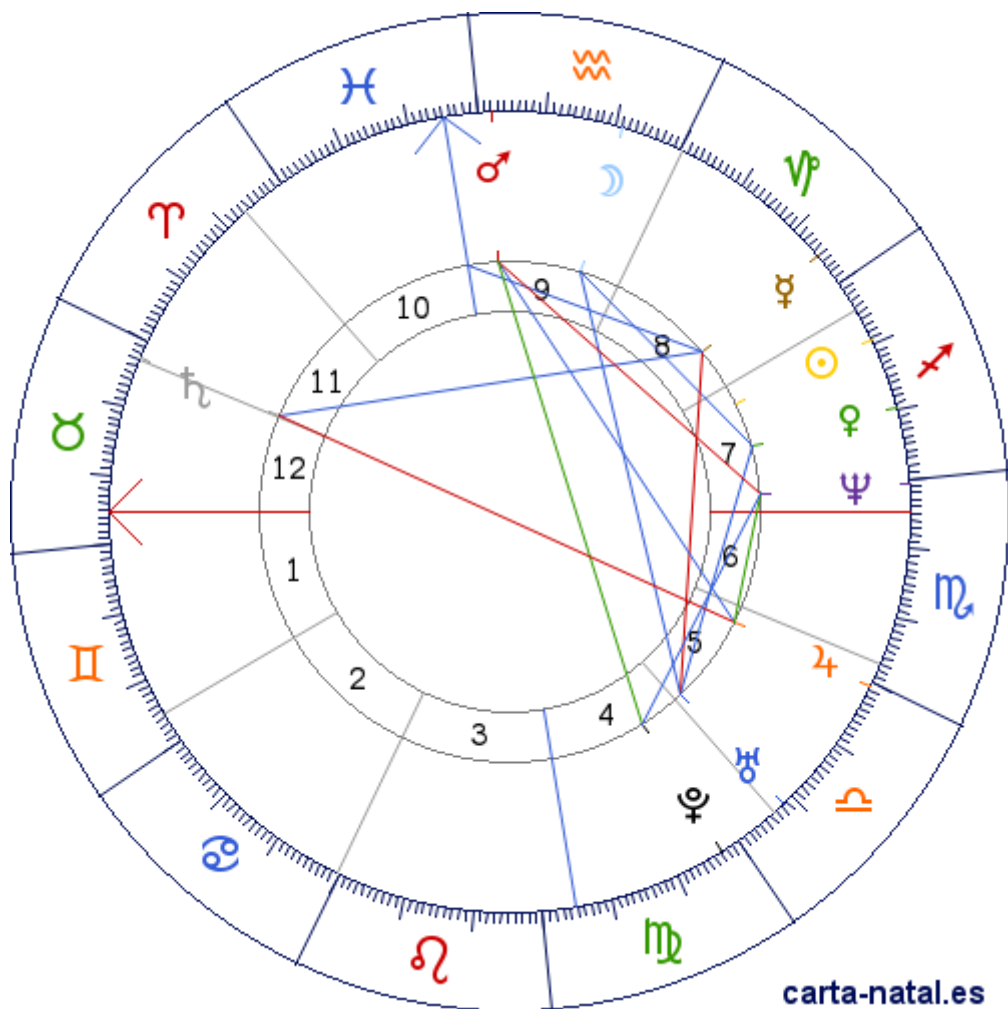

Carta natal

Marisa Brel

12/12/1969 17:55:00 (/03)
12/12/1969 20:55:00 UT

34:36:47S 58:22:38W

Tropical/geocéntrico
Carta eclíptica
Casas: Placidus

ARMC: 336°44'58.1226"

carta-natal.es

Generalidades

Fuego 22.73%	■
Tierra 31.82%	■
Aire 31.82%	■
Agua 13.64%	■
Cardinal 18.18%	■
Fijo 45.45%	■
Mutable 36.36%	■

Casas (Placidus)

C 1 (AC)	♑	25°16'33"
C 2	♒	25°34'36"
C 3	♓	29°40'13"
C 4	♈	04°54'21"
C 5	♉	06°41'08"
C 6	♊	03°04'41"
C 7	♋	25°16'33"
C 8	♌	25°34'36"
C 9	♍	29°40'13"
C 10 (MC)	♎	04°54'21"
C 11	♏	06°41'08"
C 12	♐	03°04'41"

Planetas

♁	♈	20°40'45"	7
☾	♎	08°53'55"	9
☿	♏	05°04'24"	8
♀	♍	10°23'16"	7
♂	♋	27°58'02"	9
♃	♉	29°21'42"	5 » 6
♆	♊	02°29'49" <u>R</u>	11 » 12
♇	♈	08°19'51"	5
♅	♊	29°14'58"	7
♆	♋	27°18'22"	4

Aspectos

☾	60°	♀	1.49° (A)
☾	120°	♈	0.57° (S)
♀	120°	♏	2.58° (S)
♀	90°	♈	3.26° (A)
♀	60°	MC	0.17° (A)
♀	60°	♈	2.06° (S)
♂	120°	♋	1.39° (A)
♂	90°	♅	1.28° (A)
♂	150°	♆	0.66° (S)
♃	180°	♏	3.14° (A)
♃	30°	♅	0.11° (S)
♅	60°	♆	1.94° (S)