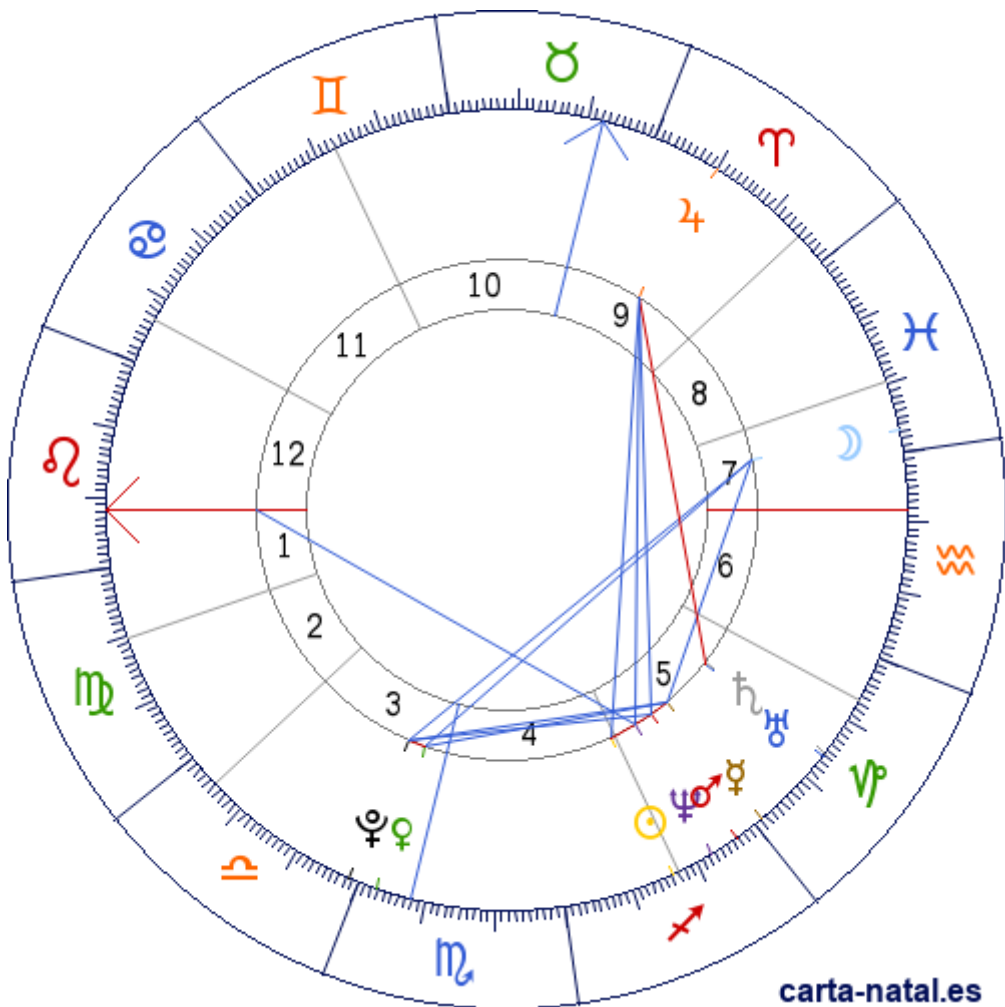

Carta natal

Margarita Tudor

07/12/1489 21:15:00 (LMT)
07/12/1489 21:15:28 UT GREG

51:30:00N 00:07:00W

Tropical/geocéntrico
Carta eclíptica
Casas: Placidus

ARMC: 35°25'18.6996"

carta-natal.es

Generalidades

Casas (Placidus)

C 1 (AC)	♈	21°43'42"
C 2	♉	10°24'57"
C 3	♊	04°59'58"
C 4	♋	07°47'49"
C 5	♌	17°13'17"
C 6	♍	23°20'0"
C 7	♎	21°43'42"
C 8	♏	10°24'57"
C 9	♐	04°59'58"
C 10 (MC)	♑	07°47'49"
C 11	♒	17°13'17"
C 12	♓	23°20'0"

Planetas

☉	♌	16°08'00"	4 » 5
☾	♎	03°14'03"	7
♀	♍	01°15'13"	5
♂	♌	02°39'26"	3
♁	♌	26°48'16"	5
♃	♏	20°05'26"R	9
♅	♍	14°19'0"	5
♆	♍	13°51'42"	5
♇	♏	22°32'30"	5
♁	♎	28°36'44"	3

Aspectos

☉	120°	♃	3.96° (A)
☉	0°	♄	6.41° (A)
☾	60°	♀	1.98° (S)
☾	120°	♂	0.58° (S)
☾	120°	♁	4.62° (S)
♀	60°	♂	1.4° (A)
♀	0°	♁	4.45° (S)
♀	60°	♁	2.64° (S)
♀	0°	♁	4.05° (S)
♂	120°	♃	6.71° (S)
♂	0°	♄	4.26° (S)
♂	60°	♁	1.81° (A)
♃	90°	♅	5.77° (A)
♃	120°	♄	2.45° (S)
♅	0°	♆	0.46° (S)