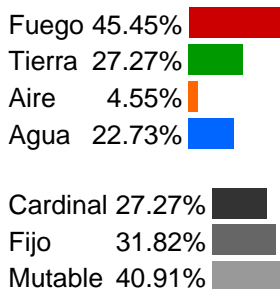

Carta natal

Margarita Tudor

07/12/1489 21:15:00 (LMT)
07/12/1489 21:15:28 UT GREG

51:30:00N 00:07:00W

Tropical/geocéntrico
Carta eclíptica
Casas: Placidus

ARMC: 35°25'18.6996"

carta-natal.es

Generalidades

Casas (Placidus)

C 1 (AC)	♈	21°43'42"
C 2	♉	10°24'57"
C 3	♊	04°59'58"
C 4	♋	07°47'49"
C 5	♌	17°13'17"
C 6	♍	23°20'0"
C 7	♎	21°43'42"
C 8	♏	10°24'57"
C 9	♐	04°59'58"
C 10 (MC)	♑	07°47'49"
C 11	♒	17°13'17"
C 12	♓	23°20'0"

Planetas

☉	♌	16°08'00"	4 » 5
☾	♎	03°14'03"	7
♀	♍	01°15'13"	5
♂	♌	02°39'26"	3
♁	♌	26°48'16"	5
♃	♏	20°05'26"R	9
♅	♍	14°19'0"	5
♆	♍	13°51'42"	5
♇	♏	22°32'30"	5
♁	♎	28°36'44"	3

Aspectos

☉	120°	♃	3.96° (A)
☉	0°	♄	6.41° (A)
☾	60°	♀	1.98° (S)
☾	120°	♂	0.58° (S)
☾	120°	♁	4.62° (S)
♀	60°	♂	1.4° (A)
♀	0°	♁	4.45° (S)
♀	60°	♁	2.64° (S)
♀	0°	♁	4.05° (S)
♂	120°	♃	6.71° (S)
♂	0°	♄	4.26° (S)
♂	60°	♁	1.81° (A)
♃	90°	♅	5.77° (A)
♃	120°	♄	2.45° (S)
♅	0°	♆	0.46° (S)