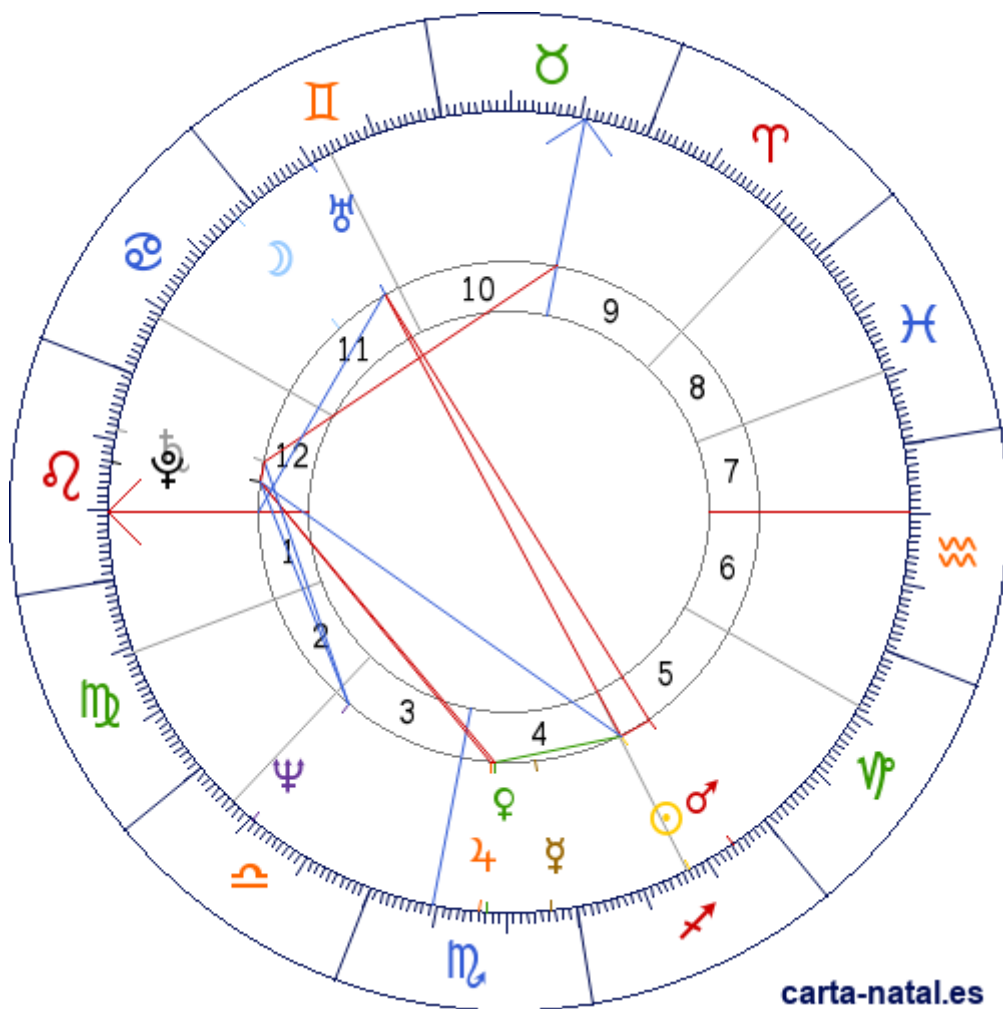

**Carta natal**

**Sonia Gandhi**

09/12/1946 21:30:00 (CET)  
09/12/1946 20:30:00 UT

45:47:06N 11:34:32E

Tropical/geocéntrico  
Carta eclíptica  
Casas: Placidus

ARMC: 37°02'58.46064"

carta-natal.es

Generalidades

C 1 (AC)	♈	20°18'40"
C 2	♉	10°46'15"
C 3	♊	06°41'12"
C 4	♈	09°26'58"
C 5	♈	16°43'19"
C 6	♏	21°26'37"
C 7	♎	20°18'40"
C 8	♏	10°46'15"
C 9	♏	06°41'12"
C 10 (MC)	♏	09°26'58"
C 11	♏	16°43'19"
C 12	♏	21°26'37"

**Planetas**

☉	♈	17°10'45"	5
☾	♋	02°57'39"	11
♀	♏	26°26'29"	4
♀	♏	17°09'31"	4
♂	♈	24°17'05"	5
♃	♏	16°07'38"	4
♁	♏	08°32'50" <u>R</u>	12
♁	♏	19°52'27" <u>R</u>	11
♅	♊	10°29'07"	3
♁	♏	13°13'42" <u>R</u>	12