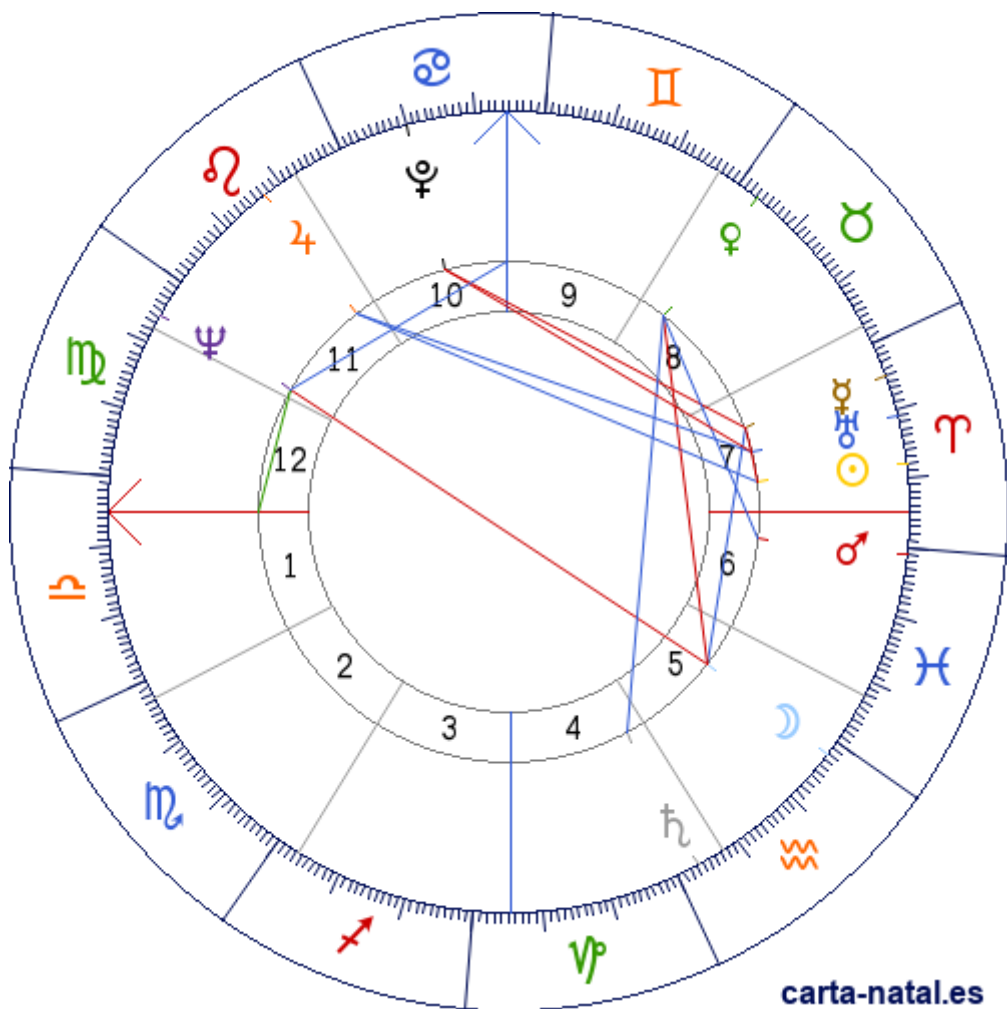

Carta natal

Debbie Reynolds

01/04/1932 17:49:00 (MST)

02/04/1932 00:49:00 UT

31:45:31N 106:29:13W

Tropical/geocéntrico

Carta eclíptica

Casas: Placidus

ARMC: 95°55'15.1842"

carta-natal.es

Generalidades

Fuego 31.82%

Tierra 13.64%

Aire 31.82%

Agua 22.73%

Cardinal 54.55%

♇ ♋ 05°42'01"R 11 » 12

♁ ♋ 19°57'19"E 10

Aspectos

☉ 120° ♄ 0.6° (A)

☉ 0° ♁ 6.84° (A)

☾ 60° ♀ 2.93° (S)

☾ 90° ♀ 1.01° (S)

☾ 180° ♀ 7.87° (A)