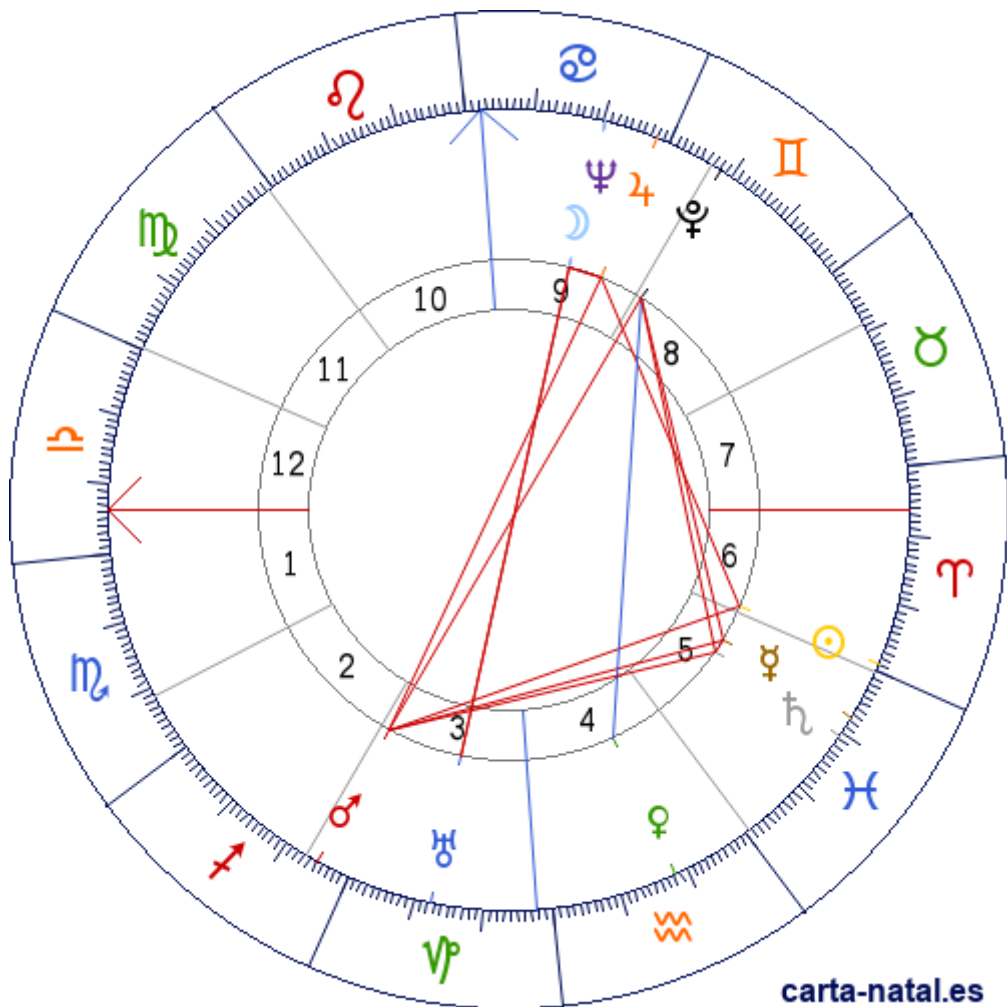

Carta natal

Lúcia Santos

22/03/1907 20:00:00 (LMT)
22/03/1907 20:36:32 UT

39:37:13N 08:39:44W

Tropical/geocéntrico
Carta eclíptica
Casas: Placidus

ARMC: 119°39'50.22"

Generalidades

Casas (Placidus)

C 1 (AC)		23°42'55"
C 2		21°34'51"
C 3		23°18'17"
C 4		27°35'16"
C 5		00°45'18"
C 6		29°42'16"
C 7		23°42'55"
C 8		21°34'51"
C 9		23°18'17"
C 10 (MC)		27°35'16"
C 11		00°45'18"
C 12		29°42'16"

Planetas

☉		01°04'39"	6
☾		09°51'07"	9
♀		22°32'01" ^R	5
♀		18°10'33"	4
♂		25°05'46"	3
♃		01°59'47"	9
♄		19°19'02"	5
♅		12°25'25"	3
♆		09°50'27" ^E	9
♁		21°46'56"	8 » 9

Aspectos

☉	90°	♂	5.98° (S)
☉	90°	♃	0.92° (A)
☾	0°	♃	7.86° (S)
☾	180°	♄	2.57° (A)
☾	0°	♆	0.01° (S)
♀	90°	♂	2.56° (S)
♀	0°	♄	3.22° (A)
♀	90°	♁	0.75° (A)
♀	120°	♁	3.61° (A)
♂	180°	♃	6.9° (A)
♂	90°	♄	5.78° (S)
♂	180°	♁	3.31° (S)
♃	0°	♆	7.84° (A)
♄	90°	♁	2.46° (A)
♅	180°	♆	2.58° (S)