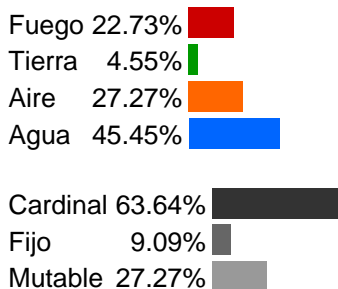

Carta natal

Lúcia Santos

22/03/1907 20:00:00 (LMT)
22/03/1907 20:36:32 UT

39:37:13N 08:39:44W

Tropical/geocéntrico
Carta eclíptica
Casas: Placidus

ARMC: 119°39'50.22"

Generalidades

Casas (Placidus)

C 1 (AC)		23°42'55"
C 2		21°34'51"
C 3		23°18'17"
C 4		27°35'16"
C 5		00°45'18"
C 6		29°42'16"
C 7		23°42'55"
C 8		21°34'51"
C 9		23°18'17"
C 10 (MC)		27°35'16"
C 11		00°45'18"
C 12		29°42'16"

Planetas