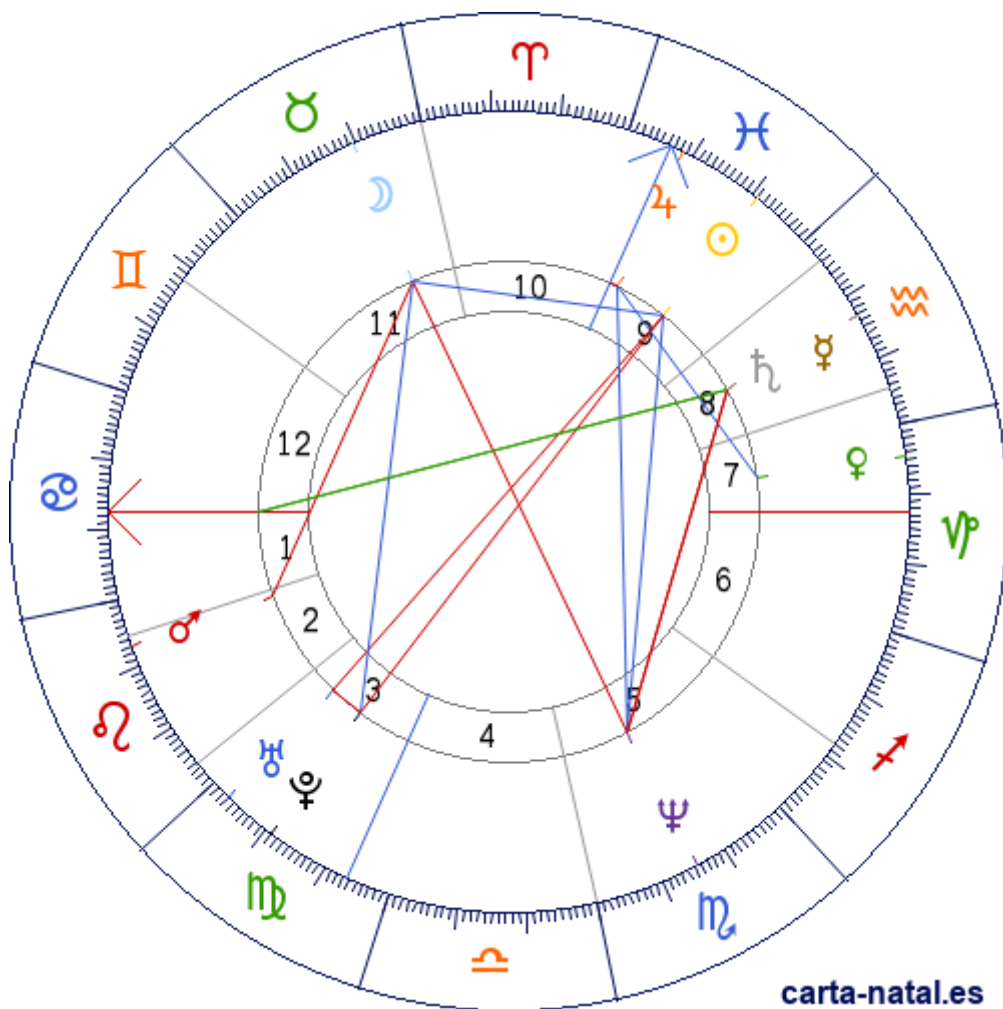

**Carta natal**

**Claudio Chiappucci**

28/02/1963 13:30:00 (CET)

28/02/1963 12:30:00 UT

45:36:55N 09:00:14E

Tropical/geocéntrico

Carta eclíptica

Casas: Placidus

ARMC: 354°06'37.78992"

carta-natal.es

Generalidades

**Casas (Placidus)**

C 1 (AC)	♈	17°25'55"
C 2	♌	05°24'52"
C 3	♌	26°19'33"
C 4	♍	23°35'05"
C 5	♎	00°13'47"
C 6	♏	12°04'20"
C 7	♐	17°25'55"
C 8	♑	05°24'52"
C 9	♑	26°19'33"
C 10 (MC)	♒	23°35'05"
C 11	♓	00°13'47"
C 12	♈	12°04'20"

**Planetas**

☉	♈	09°12'04"	9
☾	♌	10°15'23"	11
♀	♎	16°45'30"	8
♀	♐	25°25'33"	7
♂	♏	07°00'45" <u>R</u>	2
♃	♈	21°38'50"	9 » 10
♅	♎	16°46'38"	8
♁	♍	02°59'45" <u>R</u>	3
♃	♎	15°37'22" <u>R</u>	5
♁	♍	10°55'05" <u>R</u>	3

**Aspectos**

☉	60°	☾	1.06° (S)
☉	180°	♁	6.21° (S)
☉	120°	♃	6.42° (A)
☉	180°	♁	1.72° (A)
☾	90°	♂	3.24° (S)
☾	180°	♃	5.37° (A)
☾	120°	♁	0.66° (A)
♀	0°	♅	0.02° (A)
♀	90°	♃	1.14° (S)
♀	150°	AC	0.67° (S)
♀	60°	♃	3.78° (S)
♃	120°	♃	6.02° (S)
♃	0°	MC	1.94° (S)
♅	90°	♃	1.15° (S)
♅	150°	AC	0.65° (S)