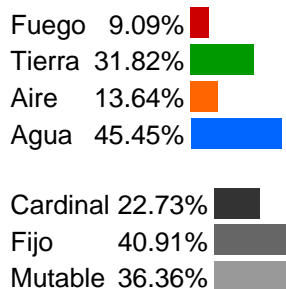

**Carta natal**

**Claudio Chiappucci**

28/02/1963 13:30:00 (CET)

28/02/1963 12:30:00 UT

45:36:55N 09:00:14E

Tropical/geocéntrico

Carta eclíptica

Casas: Placidus

ARMC: 354°06'37.78992"

carta-natal.es

Generalidades

**Casas (Placidus)**

C 1 (AC)	♈	17°25'55"
C 2	♌	05°24'52"
C 3	♌	26°19'33"
C 4	♍	23°35'05"
C 5	♎	00°13'47"
C 6	♏	12°04'20"
C 7	♐	17°25'55"
C 8	♑	05°24'52"
C 9	♑	26°19'33"
C 10 (MC)	♒	23°35'05"
C 11	♓	00°13'47"
C 12	♈	12°04'20"