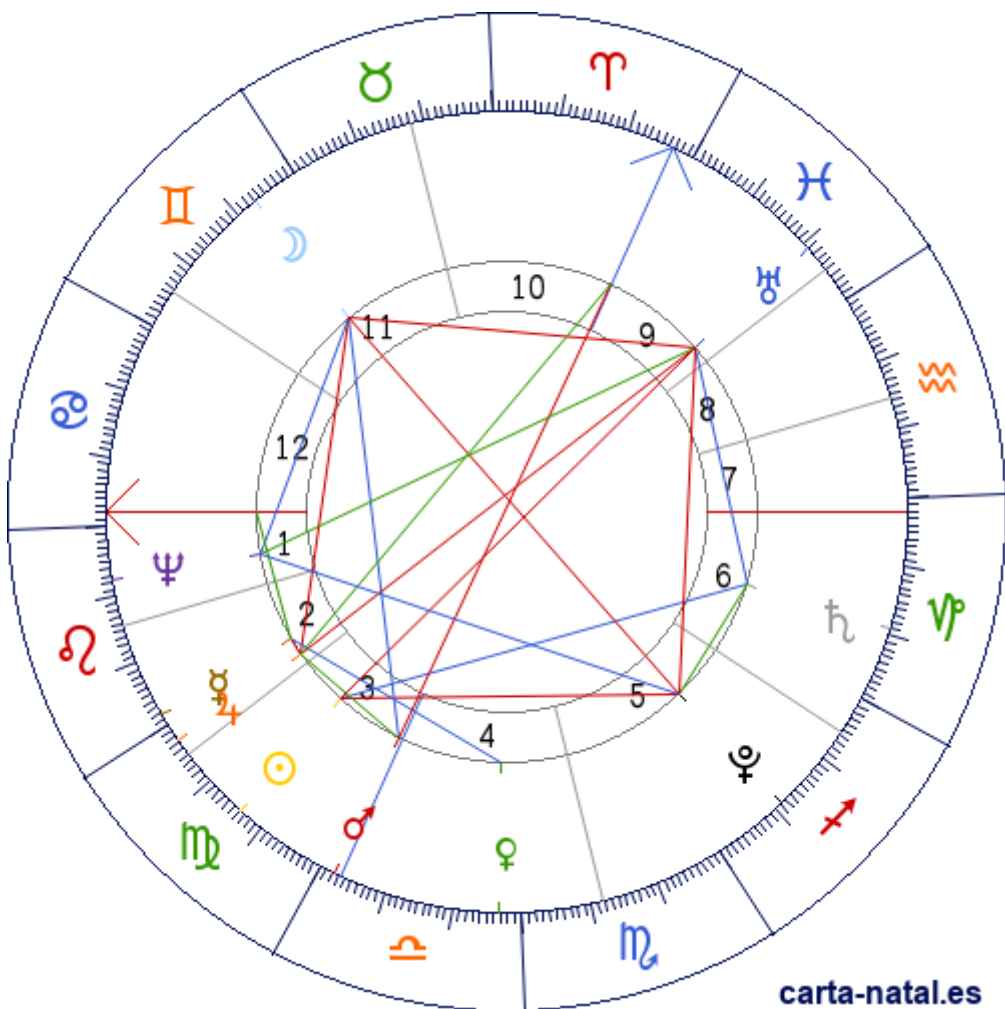

**Carta natal**

**William Bligh**

09/09/1754 01:00:00 (LMT)  
09/09/1754 01:16:34 UT

50:22:18N 04:08:35W

Tropical/geocéntrico  
Carta eclíptica  
Casas: Placidus

ARMC: 02°57'4.97844"

carta-natal.es

Generalidades

|                 |  |
|-----------------|--|
| Fuego 27.27%    | <span style="display:inline-block; width:15px; height:15px; background-color:red;"></span>       |
| Tierra 22.73%   | <span style="display:inline-block; width:15px; height:15px; background-color:green;"></span>     |
| Aire 31.82%     | <span style="display:inline-block; width:15px; height:15px; background-color:orange;"></span>    |
| Agua 18.18%     | <span style="display:inline-block; width:15px; height:15px; background-color:blue;"></span>      |
| Cardinal 45.45% | <span style="display:inline-block; width:15px; height:15px; background-color:black;"></span>     |
| Fijo 13.64%     | <span style="display:inline-block; width:15px; height:15px; background-color:gray;"></span>      |
| Mutable 40.91%  | <span style="display:inline-block; width:15px; height:15px; background-color:lightgray;"></span> |

**Planetas**

|  |  |                    |       |
|--|--|--------------------|-------|
|  |  | 16°11'59"          | 3     |
|  |  | 06°49'19"          | 11    |
|  |  | 28°16'23"          | 2     |
|  |  | 26°40'38"          | 4     |
|  |  | 02°16'35"          | 3 » 4 |
|  |  | 02°38'48"          | 2 » 3 |
|  |  | 10°56'01" <u>E</u> | 6     |
|  |  | 09°04'18" <u>R</u> | 9     |
|  |  | 07°41'51"          | 1     |
|  |  | 11°14'58"          | 5     |