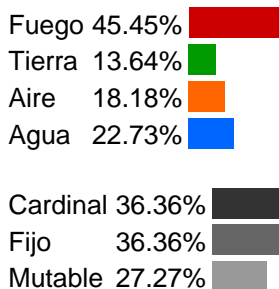

**Carta natal**

**Jo-Wilfried Tsonga**

17/04/1985 04:15:00 (CEST)  
17/04/1985 02:15:00 UT

48:00:00N 00:12:00E

Tropical/geocéntrico  
Carta eclíptica  
Casas: Placidus

ARMC: 239°06'32.72904"

carta-natal.es

Generalidades

**Casas (Placidus)**

C 1 (AC)	♈	03°56'12"
C 2	♊	28°34'11"
C 3	♉	06°42'04"
C 4	♈	01°14'17"
C 5	♇	20°31'03"
C 6	♊	09°25'12"
C 7	♈	03°56'12"
C 8	♌	28°34'11"
C 9	♍	06°42'04"
C 10 (MC)	♈	01°14'17"
C 11	♈	20°31'03"
C 12	♌	09°25'12"