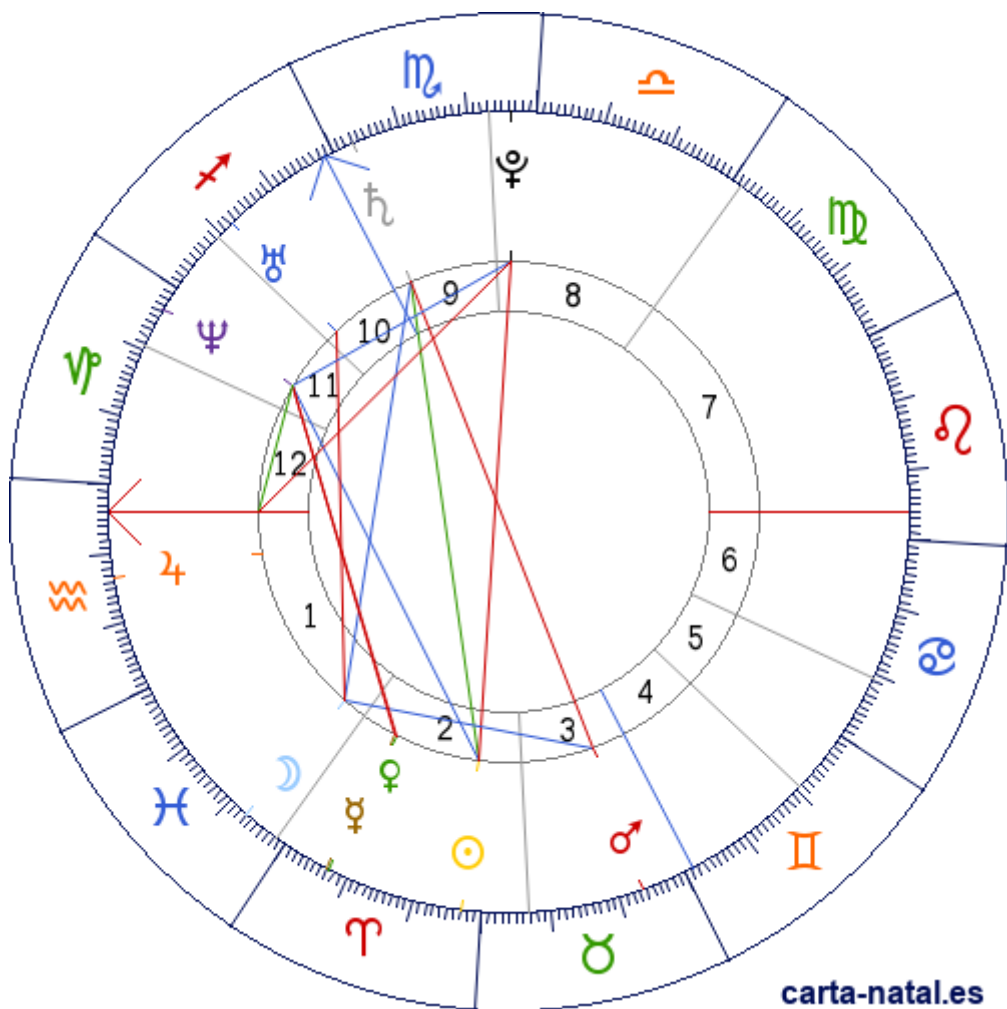

**Carta natal**

**Jo-Wilfried Tsonga**

17/04/1985 04:15:00 (CEST)  
17/04/1985 02:15:00 UT

48:00:00N 00:12:00E

Tropical/geocéntrico  
Carta eclíptica  
Casas: Placidus

ARMC: 239°06'32.72904"

carta-natal.es

Generalidades

**Casas (Placidus)**

C 1 (AC)	♈	03°56'12"
C 2	♊	28°34'11"
C 3	♉	06°42'04"
C 4	♈	01°14'17"
C 5	♇	20°31'03"
C 6	♊	09°25'12"
C 7	♈	03°56'12"
C 8	♌	28°34'11"
C 9	♍	06°42'04"
C 10 (MC)	♈	01°14'17"
C 11	♈	20°31'03"
C 12	♌	09°25'12"

**Planetas**

☉	♈	27°01'12"	2
☾	♊	23°01'16"	1
♀	♈	06°43'29" <u>E</u>	2
♀	♈	07°15'30" <u>R</u>	2
♂	♉	23°30'14"	3
♃	♈	13°25'06"	1
♄	♐	26°49'42" <u>R</u>	9
♅	♈	17°43'06" <u>R</u>	10 » 11
♆	♌	03°34'41" <u>R</u>	11
♇	♐	03°32'38" <u>R</u>	8 » 9

**Aspectos**

☉	150°	♄	0.19° (S)
☉	120°	♆	6.56° (A)
☉	180°	♁	6.52° (A)
☾	60°	♂	0.48° (A)
☾	120°	♄	3.81° (A)
☾	90°	♅	5.3° (S)
♀	0°	♀	0.53° (A)
♀	90°	♆	3.15° (A)
♀	90°	♆	3.68° (A)
♂	180°	♄	3.32° (A)
♆	60°	♁	0.03° (S)
♆	30°	AC	0.36° (S)
♁	90°	AC	0.39° (S)