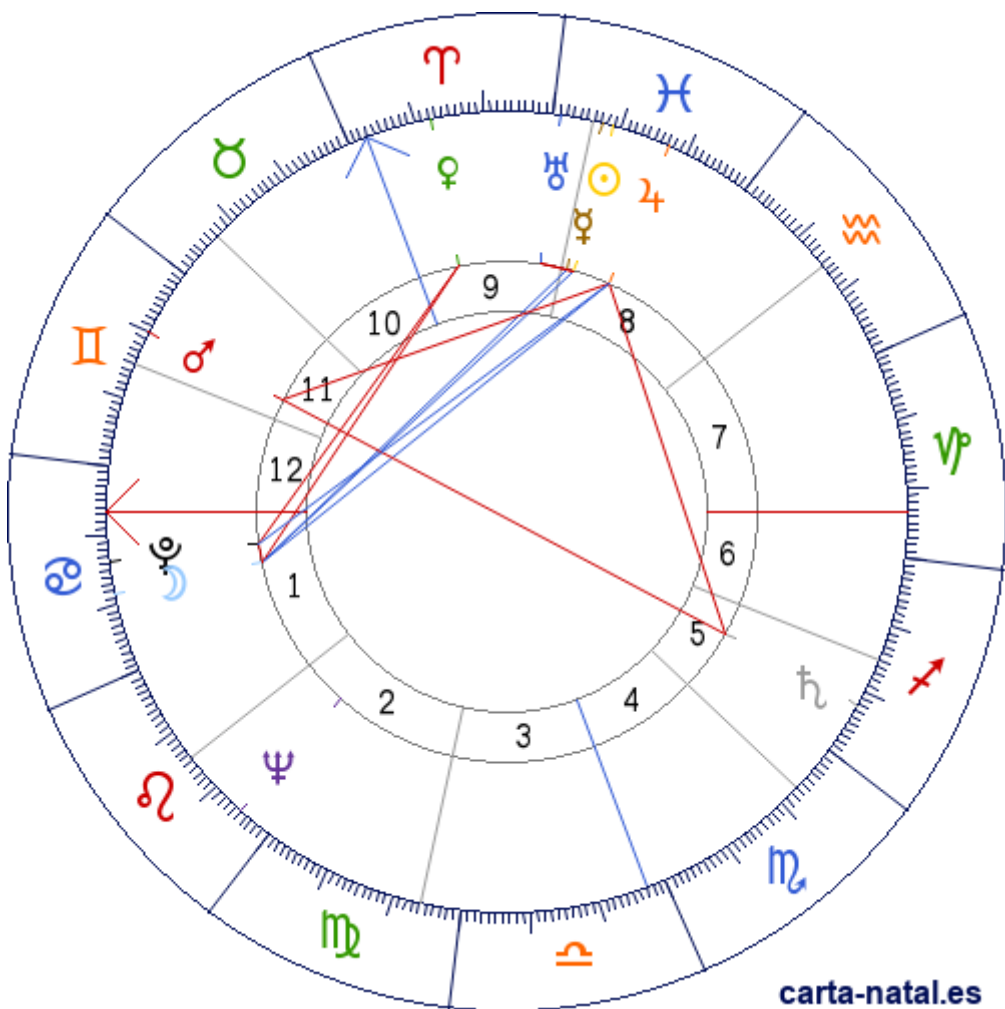

Carta natal

Raúl Ricardo Alfonsín Foulkes

12/03/1927 14:15:00 (/04)  
12/03/1927 18:15:00 UT

35:34:00S 58:01:00W

Tropical/geocéntrico  
Carta eclíptica  
Casas: Placidus

ARMC: 25°07'34.60764"

carta-natal.es

Generalidades

Casas (Placidus)

C 1 (AC)	♈	06°36'57"
C 2	♉	14°30'53"
C 3	♊	24°04'45"
C 4	♋	27°04'36"
C 5	♌	22°54'40"
C 6	♍	14°52'41"
C 7	♎	06°36'57"
C 8	♏	14°30'53"
C 9	♐	24°04'45"
C 10 (MC)	♑	27°04'36"
C 11	♒	22°54'40"
C 12	♓	14°52'41"

Planetas

☉	♈	21°10'50"	8 » 9
☾	♈	18°21'0"	1
☿	♈	22°50'15"R	8 » 9
♀	♏	17°31'24"	9
♂	♉	09°58'23"	11
♃	♈	12°35'20"	8
♄	♍	07°38'38"E	5
♅	♈	28°55'10"	9
♆	♏	24°55'36"R	2
♇	♈	13°49'35"R	1

Aspectos

☉	120°	☾	2.83° (A)
☉	0°	♀	1.66° (A)
☉	0°	♃	7.74° (A)
☾	120°	♀	4.49° (A)
☾	90°	♀	0.83° (S)
☾	120°	♃	5.76° (S)
☾	0°	♅	4.52° (S)
♀	0°	♃	6.08° (S)
♀	90°	♅	3.7° (S)
♂	90°	♃	2.62° (A)
♂	180°	♄	2.33° (S)
♃	90°	♄	4.95° (S)
♃	120°	♅	1.24° (A)