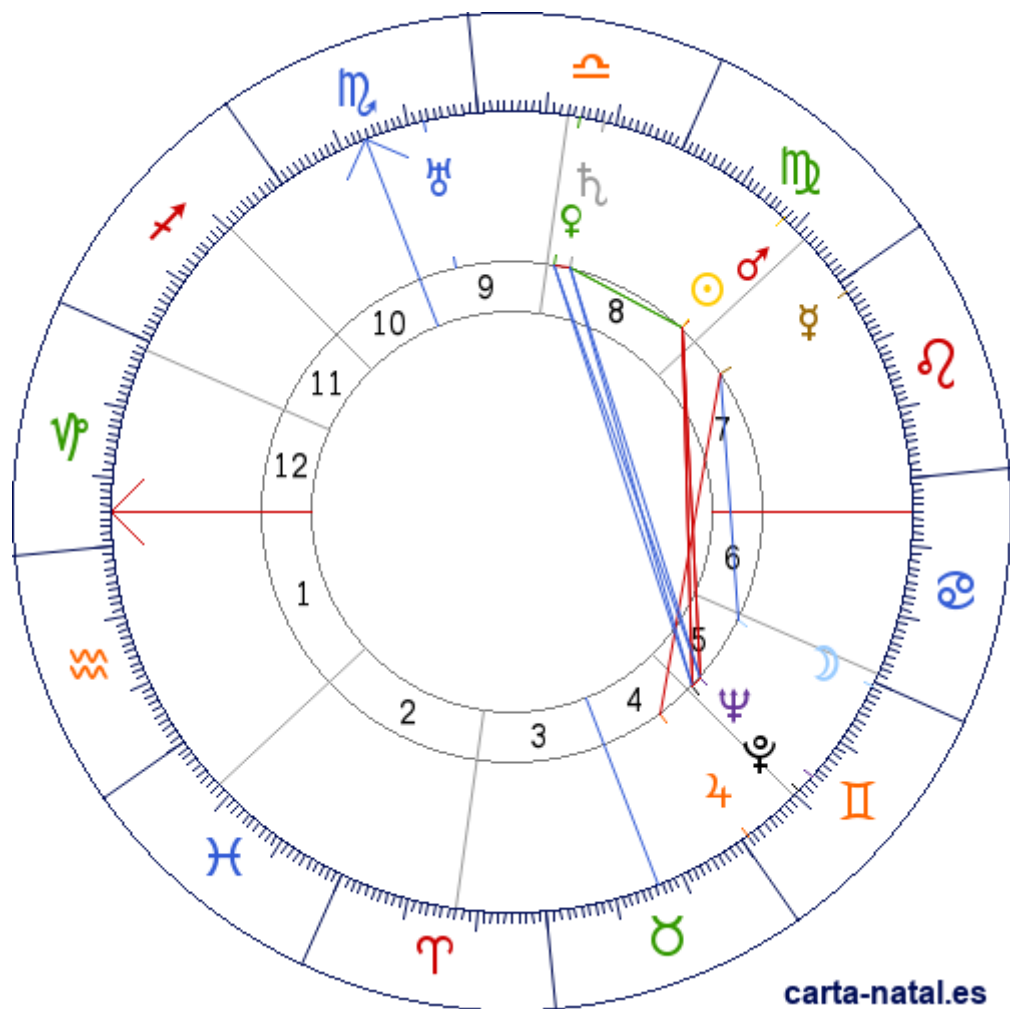

Carta natal

Melchor Fernández Almagro

04/09/1893 16:00:00 (LMT)

04/09/1893 16:14:26 UT

37:11:17N 03:36:24W

Tropical/geocéntrico

Carta eclíptica

Casas: Placidus

ARMC: 224°00'20.60172"

carta-natal.es

Generalidades

Casas (Placidus)

C 1 (AC)	♍	24°59'42"
C 2	♋	07°57'0"
C 3	♏	17°02'48"
C 4	♌	16°28'32"
C 5	♈	09°44'12"
C 6	♎	01°05'47"
C 7	♎	24°59'42"
C 8	♍	07°57'0"
C 9	♏	17°02'48"
C 10 (MC)	♍	16°28'32"
C 11	♊	09°44'12"
C 12	♍	01°05'47"

Planetas

☉	♍	12°18'24"	8
☽	♈	29°09'40"	5 » 6
♀	♏	28°22'18"	7
♀	♏	15°15'29"	8 » 9
♂	♍	12°12'24"	8
♃	♈	01°04'30"	4
♃	♏	11°43'51"	8
♃	♍	07°45'12"	9
♃	♈	13°31'40"	5
♃	♈	10°47'45" <u>E</u>	5

Aspectos

☉	0°	♂	0.1° (S)
☉	30°	♃	0.58° (S)
☉	90°	♃	1.22° (A)
☉	90°	♀	1.51° (S)
☽	60°	♀	0.79° (S)
♀	90°	♃	2.7° (A)
♀	0°	♃	3.53° (S)
♀	120°	♃	1.73° (S)
♀	120°	♀	4.46° (S)
♂	30°	♃	0.48° (S)
♂	90°	♃	1.32° (A)
♂	90°	♀	1.41° (S)
♃	120°	♃	1.8° (A)
♃	120°	♀	0.93° (S)
♃	0°	♀	2.73° (S)