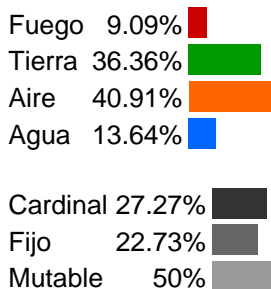

Carta natal

Melchor Fernández Almagro

04/09/1893 16:00:00 (LMT)

04/09/1893 16:14:26 UT

37:11:17N 03:36:24W

Tropical/geocéntrico

Carta eclíptica

Casas: Placidus

ARMC: 224°00'20.60172"

carta-natal.es

Generalidades

Casas (Placidus)

C 1 (AC)	♍	24°59'42"
C 2	♋	07°57'0"
C 3	♏	17°02'48"
C 4	♌	16°28'32"
C 5	♈	09°44'12"
C 6	♎	01°05'47"
C 7	♎	24°59'42"
C 8	♍	07°57'0"
C 9	♏	17°02'48"
C 10 (MC)	♍	16°28'32"
C 11	♊	09°44'12"
C 12	♍	01°05'47"

Planetas

☉	♍	12°18'24"	8
☽	♈	29°09'40"	5 » 6
♀	♏	28°22'18"	7
♀	♏	15°15'29"	8 » 9
♂	♍	12°12'24"	8
♃	♈	01°04'30"	4
♃	♏	11°43'51"	8
♃	♍	07°45'12"	9
♃	♈	13°31'40"	5
♃	♈	10°47'45" <u>E</u>	5

Aspectos

☉	0°	♂	0.1° (S)
☉	30°	♃	0.58° (S)
☉	90°	♃	1.22° (A)
☉	90°	♀	1.51° (S)
☽	60°	♀	0.79° (S)
♀	90°	♃	2.7° (A)
♀	0°	♃	3.53° (S)
♀	120°	♃	1.73° (S)
♀	120°	♀	4.46° (S)
♂	30°	♃	0.48° (S)
♂	90°	♃	1.32° (A)
♂	90°	♀	1.41° (S)
♃	120°	♃	1.8° (A)
♃	120°	♀	0.93° (S)
♃	0°	♀	2.73° (S)