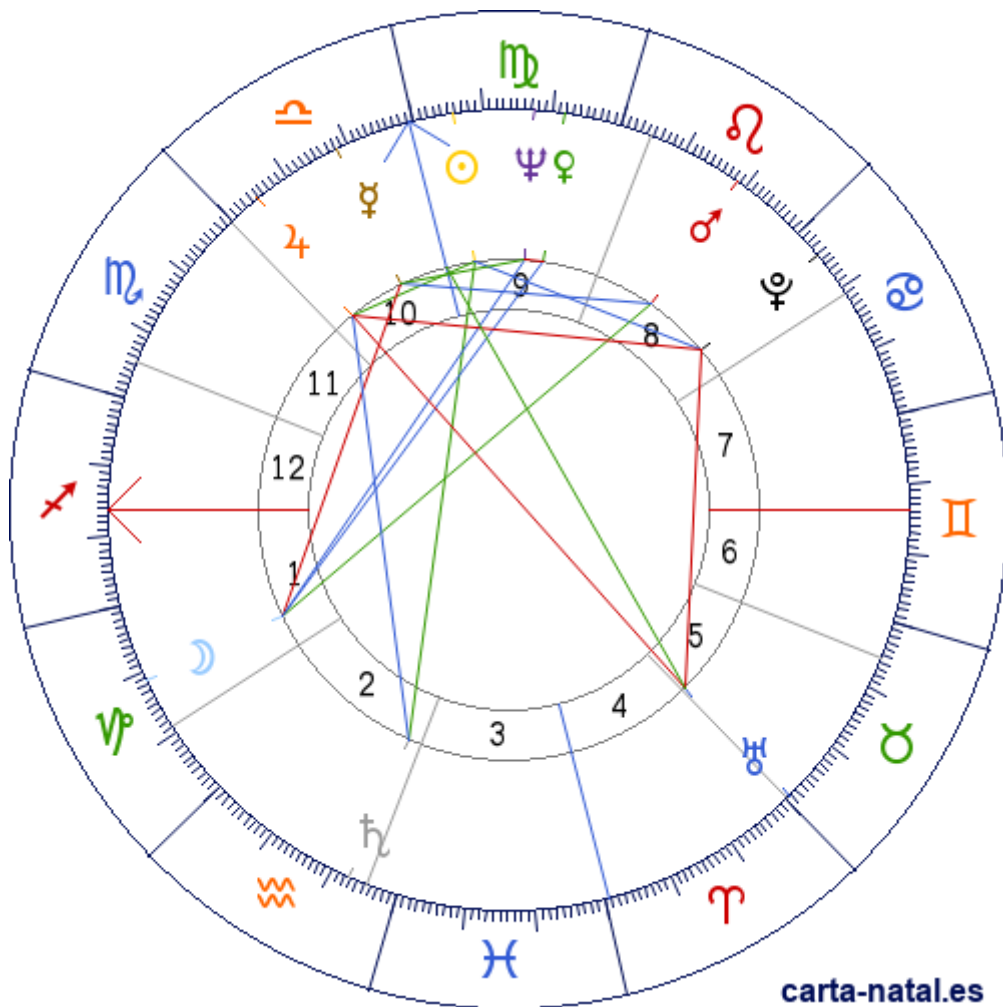

Carta natal

Maureen Connolly

17/09/1934 12:07:00 (PST)

17/09/1934 20:07:00 UT

32:42:55N 117:09:26W

Tropical/geocéntrico

Carta eclíptica

Casas: Placidus

ARMC: 180°39'27.48852"

carta-natal.es

Generalidades

Casas (Placidus)

C 1 (AC)	♈	16°13'40"
C 2	♉	19°00'15"
C 3	♊	25°32'46"
C 4	♋	00°43'01"
C 5	♌	00°14'33"
C 6	♍	24°32'42"
C 7	♎	16°13'40"
C 8	♏	19°00'15"
C 9	♐	25°32'46"
C 10 (MC)	♑	00°43'01"
C 11	♒	00°14'33"
C 12	♓	24°32'42"

Planetas

☉	♎	24°13'55"	9
☾	♉	11°27'56"	1
☿	♏	11°48'06"	10
♀	♎	08°16'06"	9
♂	♏	11°31'13"	8
♃	♏	25°07'18"	10
♄	♊	22°42'24" <u>R</u>	2 » 3
♅	♍	00°47'13" <u>R</u>	5
♆	♎	12°35'0"	9
♇	♎	25°44'56"	8

Aspectos

☉	30°	♋	0.89° (A)
☉	150°	♄	1.53° (S)
☉	60°	♀	1.52° (A)
☾	90°	♀	0.34° (A)
☾	120°	♀	3.2° (S)
☾	150°	♂	0.05° (A)
☾	120°	♆	1.12° (A)
♀	60°	♂	0.28° (S)
♀	30°	♆	0.78° (A)
♀	0°	♆	4.31° (A)
♃	120°	♄	2.42° (S)
♃	180°	♅	5.67° (A)
♃	90°	♀	0.63° (A)
♅	90°	♀	5.04° (A)
♅	150°	MC	0.07° (A)