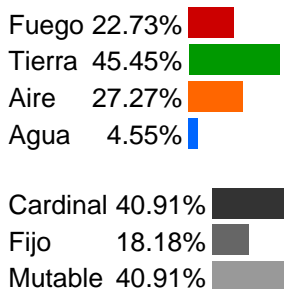

Carta natal

Maureen Connolly

17/09/1934 12:07:00 (PST)

17/09/1934 20:07:00 UT

32:42:55N 117:09:26W

Tropical/geocéntrico

Carta eclíptica

Casas: Placidus

ARMC: 180°39'27.48852"

carta-natal.es

Generalidades

Casas (Placidus)

C 1 (AC)	♈	16°13'40"
C 2	♉	19°00'15"
C 3	♊	25°32'46"
C 4	♋	00°43'01"
C 5	♌	00°14'33"
C 6	♍	24°32'42"
C 7	♎	16°13'40"
C 8	♏	19°00'15"
C 9	♐	25°32'46"
C 10 (MC)	♑	00°43'01"
C 11	♒	00°14'33"
C 12	♓	24°32'42"

Planetas

☉	♎	24°13'55"	9
☾	♉	11°27'56"	1
☿	♏	11°48'06"	10
♀	♎	08°16'06"	9
♂	♏	11°31'13"	8
♃	♏	25°07'18"	10
♄	♊	22°42'24" <u>R</u>	2 » 3
♅	♍	00°47'13" <u>R</u>	5
♆	♎	12°35'0"	9
♇	♎	25°44'56"	8

Aspectos

☉	30°	♋	0.89° (A)
☉	150°	♄	1.53° (S)
☉	60°	♀	1.52° (A)
☾	90°	♀	0.34° (A)
☾	120°	♀	3.2° (S)
☾	150°	♂	0.05° (A)
☾	120°	♆	1.12° (A)
♀	60°	♂	0.28° (S)
♀	30°	♆	0.78° (A)
♀	0°	♆	4.31° (A)
♃	120°	♄	2.42° (S)
♃	180°	♅	5.67° (A)
♃	90°	♀	0.63° (A)
♅	90°	♀	5.04° (A)
♅	150°	MC	0.07° (A)