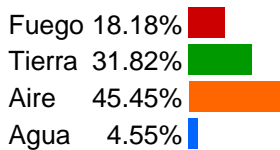

Carta natal

Federico de Dinamarca

26/05/1968 23:50:00 (CET)
26/05/1968 22:50:00 UT

55:40:33N 12:33:56E

Tropical/geocéntrico
Carta eclíptica
Casas: Placidus

ARMC: 239°37'39.91044"

Generalidades

Casas (Placidus)

C 1 (AC)	♊	22°26'14"
C 2	♋	29°17'47"
C 3	♌	09°32'50"
C 4	♍	01°44'05"
C 5	♎	17°56'18"
C 6	♏	03°06'50"
C 7	♐	22°26'14"
C 8	♑	29°17'47"
C 9	♒	09°32'50"
C 10 (MC)	♓	01°44'05"
C 11	♈	17°56'18"
C 12	♉	03°06'50"