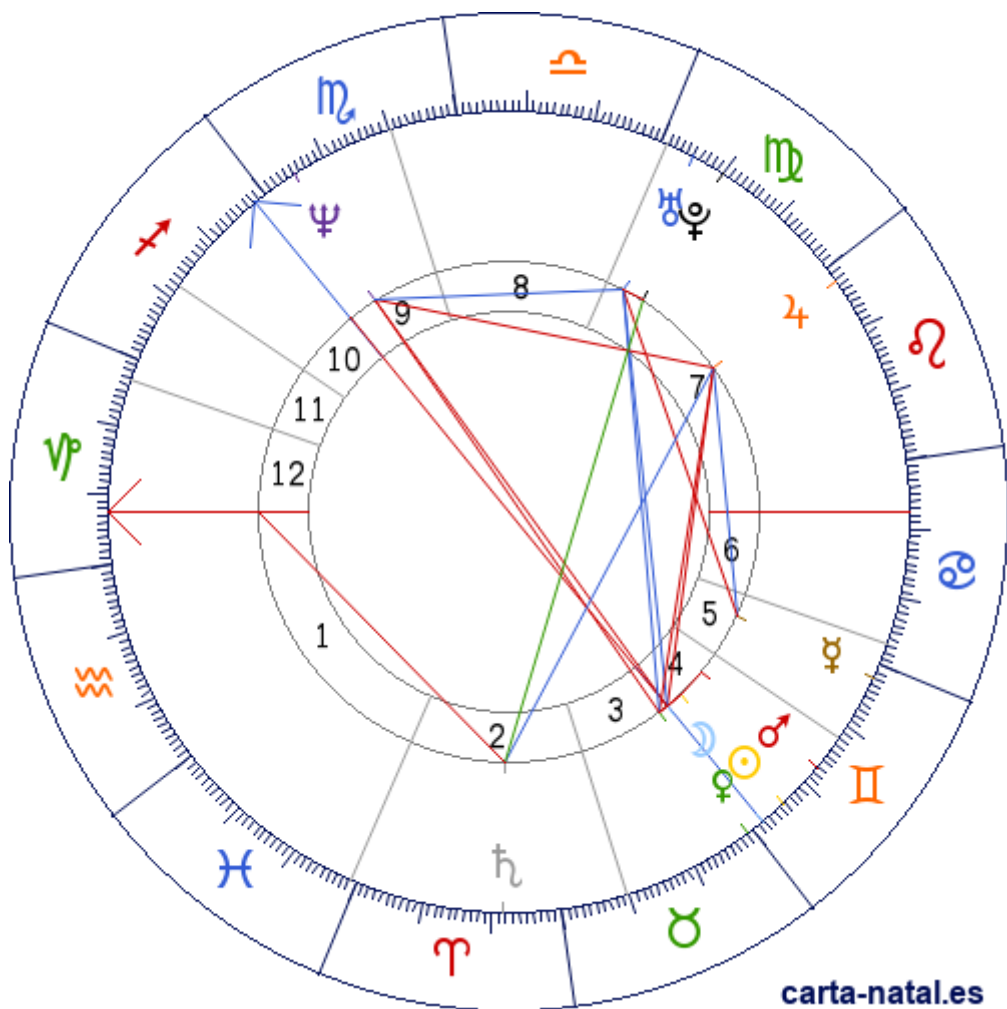

Carta natal

Federico de Dinamarca

26/05/1968 23:50:00 (CET)
26/05/1968 22:50:00 UT

55:40:33N 12:33:56E

Tropical/geocéntrico
Carta eclíptica
Casas: Placidus

ARMC: 239°37'39.91044"

Generalidades

Casas (Placidus)

C 1 (AC)	♊	22°26'14"
C 2	♋	29°17'47"
C 3	♌	09°32'50"
C 4	♍	01°44'05"
C 5	♎	17°56'18"
C 6	♏	03°06'50"
C 7	♐	22°26'14"
C 8	♑	29°17'47"
C 9	♒	09°32'50"
C 10 (MC)	♓	01°44'05"
C 11	♈	17°56'18"
C 12	♉	03°06'50"

Planetas

☉	♊	05°42'55"	4
☾	♊	01°47'25"	4
☿	♊	28°00'45"	5
♀	♌	29°04'07"	3 » 4
♂	♊	12°47'45"	4
♃	♏	27°37'42"	7
♄	♈	21°29'02"	2
♅	♎	25°05'27" <u>E</u>	7
♆	♎	24°52'08" <u>R</u>	9
♇	♎	20°10'36" <u>E</u>	7

Aspectos

♏	150°	♀	1.31° (S)
♏	90°	AC	0.95° (S)
♏	60°	♄	0.22° (S)
♏	0°	♀	4.91° (A)