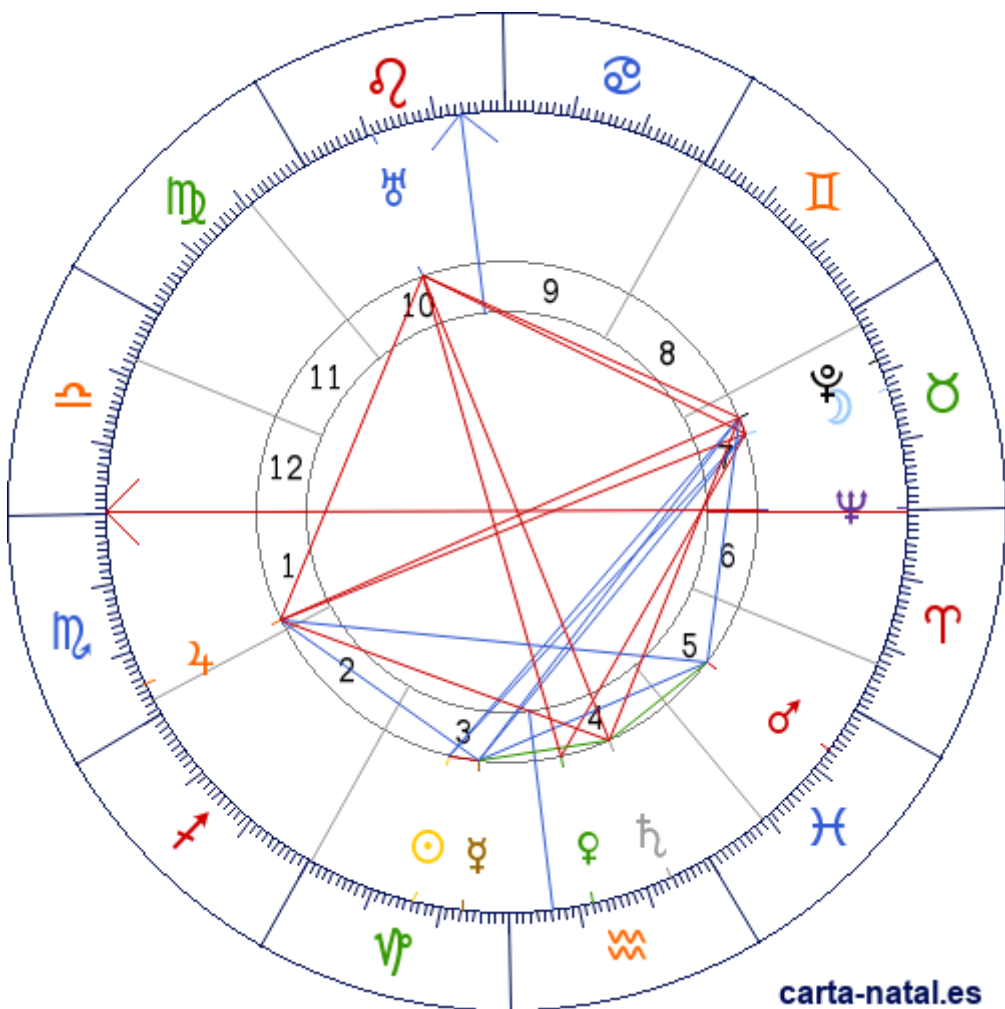

Carta natal

Rafael Barrett

07/01/1876 01:30:00 (LMT)

07/01/1876 01:46:12 UT

43:21:00N 04:03:00W

Tropical/geocéntrico

Carta eclíptica

Casas: Placidus

ARMC: 128°29'8.58732"

carta-natal.es

Generalidades

Casas (Placidus)

C 1 (AC)	♑	29°38'12"
C 2	♒	27°37'48"
C 3	♓	00°23'24"
C 4	♈	06°06'15"
C 5	♉	09°27'53"
C 6	♊	07°15'46"
C 7	♋	29°38'12"
C 8	♌	27°37'48"
C 9	♍	00°23'24"
C 10 (MC)	♎	06°06'15"
C 11	♏	09°27'53"
C 12	♐	07°15'46"

Planetas

☉	♍	16°09'48"	3
☾	♋	17°35'20"	7
☿	♍	23°16'23"	3
♀	♌	12°00'06"	4
♂	♈	23°01'04"	5
♃	♑	25°05'21"	1 » 2
♅	♌	23°44'56"	4
♁	♎	19°12'46"R	10
♆	♋	00°15'44"E	7
♇	♋	21°49'43"R	7

Aspectos

☉	120°	☾	1.43° (S)
☉	0°	♀	7.11° (S)
☉	120°	♁	5.67° (A)
☾	120°	♀	5.68° (A)
☾	90°	♀	5.59° (S)
☾	180°	♃	7.5° (A)
☾	90°	♁	1.62° (A)
☾	0°	♁	4.24° (A)
♀	60°	♂	0.26° (S)
♀	60°	♃	1.82° (A)
♀	30°	♅	0.48° (A)
♀	120°	♁	1.44° (S)
♀	180°	♁	7.21° (A)
♂	120°	♃	2.07° (A)
♂	30°	♅	0.73° (A)

♂	60°	♀	1.19° (S)
♃	90°	♏	1.34° (S)
♃	90°	♁	5.88° (S)
♃	180°	♀	3.26° (S)
♏	180°	♁	4.54° (S)
♏	90°	♀	1.92° (S)
♁	90°	♀	2.62° (S)
♄	180°	AC	0.63° (A)