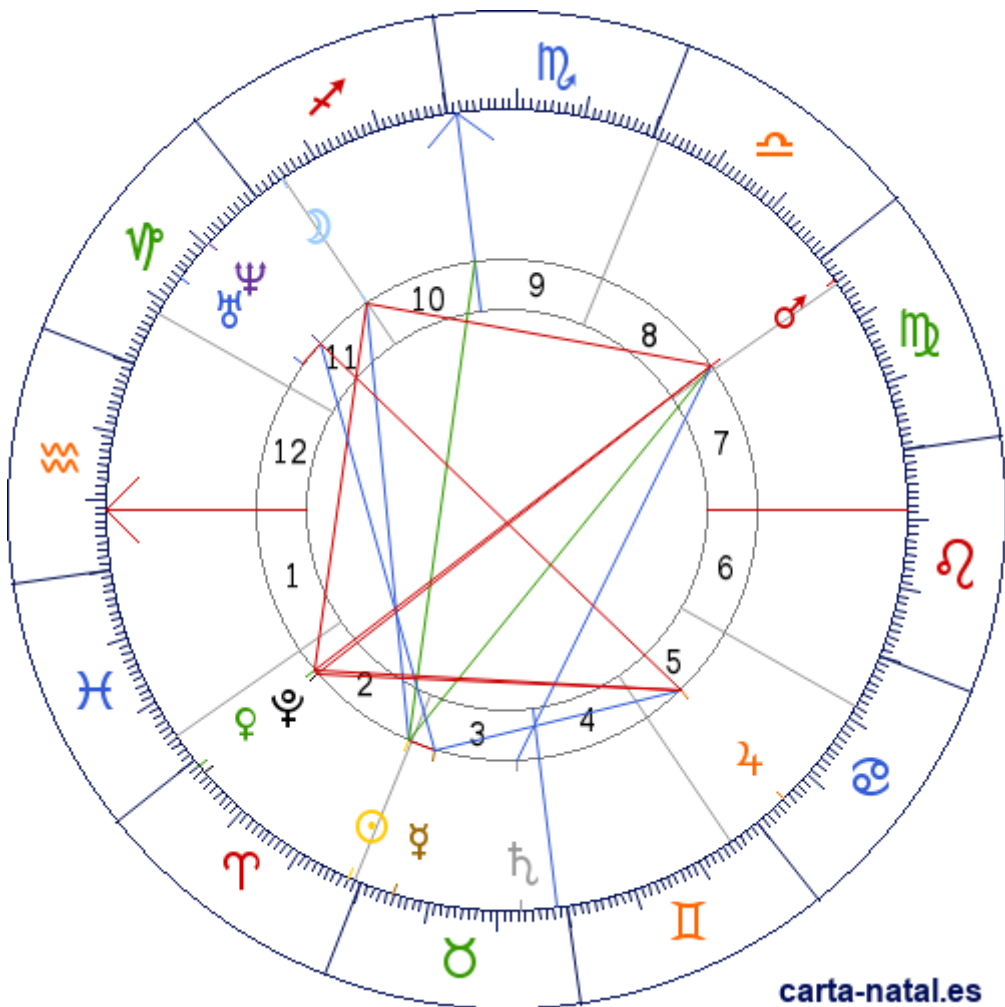

Carta natal

Aniceto Esquivel Sáenz

18/04/1824 02:00:00 (LMT)

18/04/1824 07:35:40 UT

09:52:00N 83:55:00W

Tropical/geocéntrico

Carta eclíptica

Casas: Placidus

ARMC: 236°18'14.6736"

carta-natal.es

Generalidades

Fuego 40.91%

Tierra 31.82%

Aire 13.64%

Agua 13.64%

Cardinal 40.91%

♃ 180° ♃ 4.45° (A)

♃ 90° ♁ 2.95° (S)