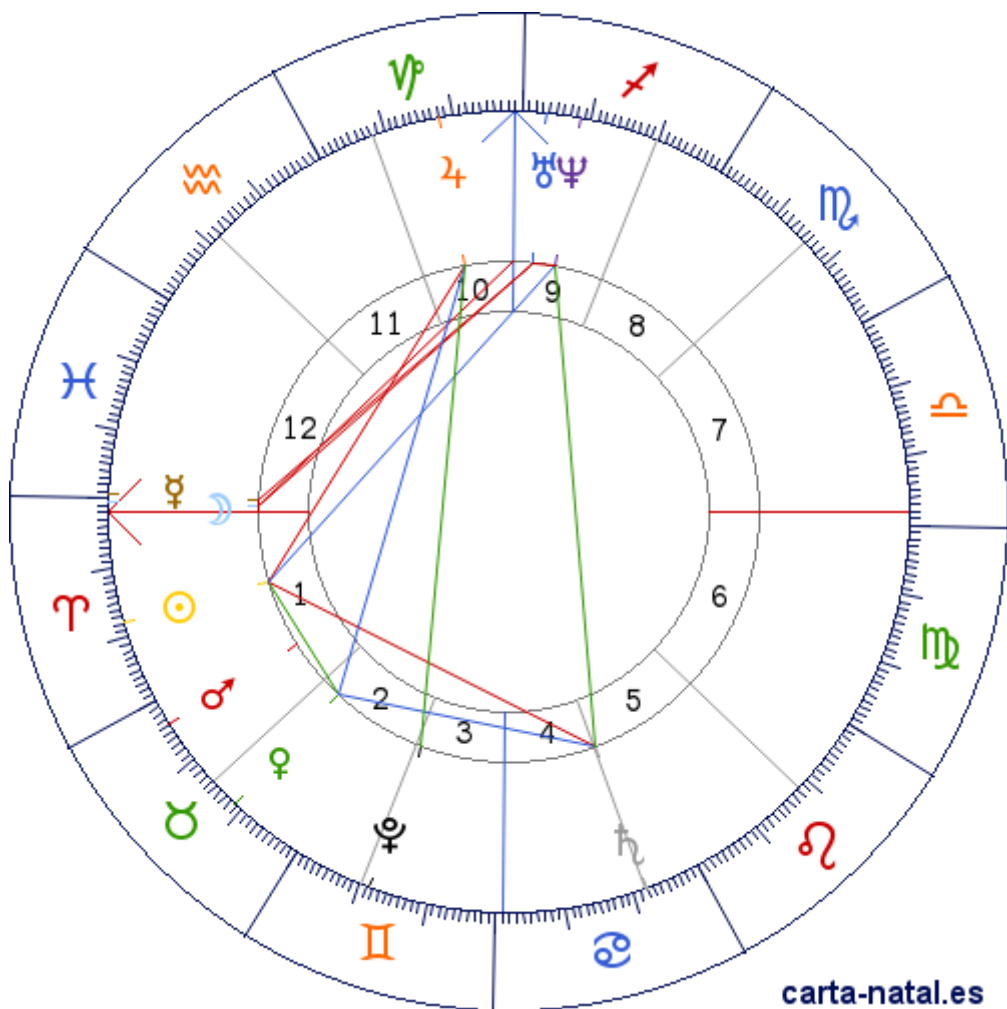

Carta natal

Papa Clemente XII

07/04/1652 05:00:00 (LMT)

07/04/1652 04:15:00 UT

43:46:00N 11:15:00E

Tropical/geocéntrico

Carta eclíptica

Casas: Placidus

ARMC: 271°00'15.00012"

carta-natal.es

Generalidades

Fuego 50%

Tierra 31.82%

Aire 4.55%

Agua 13.64%

Cardinal 59.09%

♇ ♌ 21°27'17"R 9

♁ ♉ 11°24'38" 3

Aspectos

☉ 30° ♀ 0.81° (S)

☉ 90° ♃ 5.91° (S)

☉ 90° ♄ 3.98° (A)

☉ 120° ♅ 3.52° (A)

☾ 0° ♀ 1.19° (S)