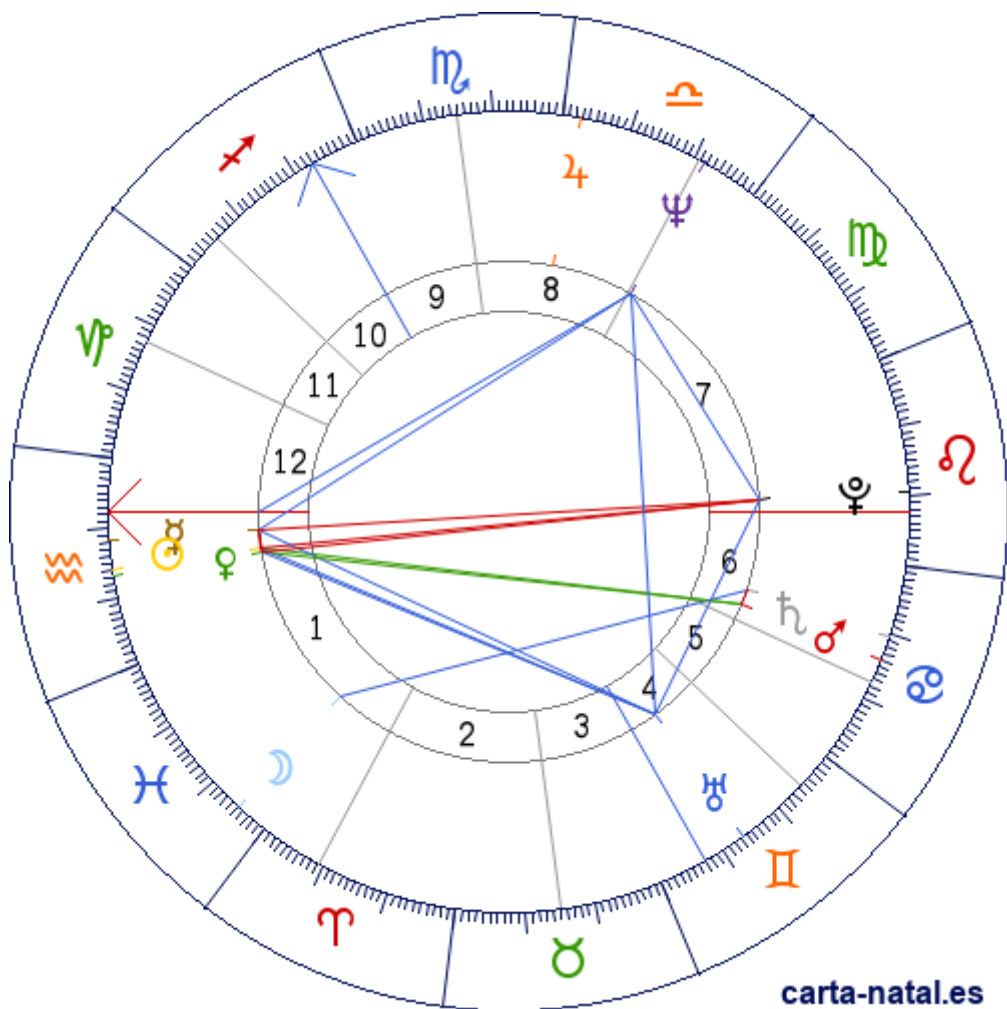

**Carta natal**

**Charlotte Rampling**

05/02/1946 07:20:00 (GMT)

05/02/1946 07:20:00 UT

52:04:56N 00:26:20E

Tropical/geocéntrico

Carta eclíptica

Casas: Placidus

ARMC: 245°16'43.25844"

carta-natal.es

Generalidades

Casas (Placidus)

C 1 (AC)	♋	07°38'35"
C 2	♌	09°07'28"
C 3	♍	15°08'05"
C 4	♎	07°06'05"
C 5	♏	24°33'23"
C 6	♐	12°20'47"
C 7	♑	07°38'35"
C 8	♒	09°07'28"
C 9	♓	15°08'05"
C 10 (MC)	♈	07°06'05"
C 11	♉	24°33'23"
C 12	♊	12°20'47"

Planetas

☉	♋	15°53'55"	1
☾	♋	25°10'05"	1
♀	♋	11°38'51"	1
♁	♋	16°47'30"	1
♃	♎	15°53'17" <u>R</u>	6
♅	♎	27°18'33"	8
♆	♏	19°33'33" <u>R</u>	6
♇	♏	13°30'38" <u>R</u>	4
♄	♎	08°25'50" <u>R</u>	7 » 8
♆	♏	10°30'56" <u>R</u>	7

Aspectos

☉	♀	0°	♀	4.25° (A)
☉	♁	0°	♀	0.89° (S)
☉	♃	150°	♂	0.01° (S)
☉	♅	120°	♁	2.39° (S)
☉	♆	180°	♀	5.38° (S)
☾	♄	120°	♁	5.61° (S)
♀	♀	0°	♀	5.14° (A)
♀	♁	120°	♁	1.86° (A)
♀	♃	120°	♁	3.22° (S)
♀	♆	180°	♀	1.13° (S)
♀	♄	150°	♂	0.9° (S)
♀	♁	120°	♁	3.28° (S)
♀	♆	180°	♀	6.28° (S)
♁	♄	0°	♁	3.67° (S)
♁	♃	120°	♁	5.08° (S)