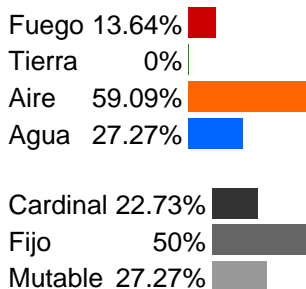

**Carta natal**

**Charlotte Rampling**

05/02/1946 07:20:00 (GMT)

05/02/1946 07:20:00 UT

52:04:56N 00:26:20E

Tropical/geocéntrico

Carta eclíptica

Casas: Placidus

ARMC: 245°16'43.25844"

carta-natal.es

Generalidades

Casas (Placidus)

C 1 (AC)	♋	07°38'35"
C 2	♌	09°07'28"
C 3	♍	15°08'05"
C 4	♎	07°06'05"
C 5	♏	24°33'23"
C 6	♐	12°20'47"
C 7	♑	07°38'35"
C 8	♒	09°07'28"
C 9	♓	15°08'05"
C 10 (MC)	♈	07°06'05"
C 11	♉	24°33'23"
C 12	♊	12°20'47"