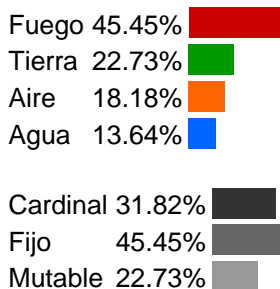

Carta natal

Francisco II de Francia

29/01/1544 16:54:00 (LMT)
29/01/1544 16:43:12 UT GREG

48:24:00N 02:42:00E

Tropical/geocéntrico
Carta eclíptica
Casas: Placidus

ARMC: 21°09'34.93296"

carta-natal.es

Generalidades

Casas (Placidus)

C 1 (AC)	♈	09°54'51"
C 2	♈	28°17'53"
C 3	♌	21°43'10"
C 4	♌	22°53'0"
C 5	♍	01°36'03"
C 6	♍	09°31'01"
C 7	♎	09°54'51"
C 8	♎	28°17'53"
C 9	♏	21°43'10"
C 10 (MC)	♏	22°53'0"
C 11	♐	01°36'03"
C 12	♐	09°31'01"

Planetas

☉	♍	08°46'28"	6 » 7
☾	♋	05°30'56"	5
♀	♍	22°18'51"	6
♀	♍	05°17'12"	5
♂	♌	23°33'35"	4
♃	♌	27°42'39"	4 » 5
♄	♋	00°34'34"	4 » 5
♁	♌	03°43'43" ^R	2
♅	♏	20°19'13"	9 » 10
♁	♎	17°34'01"	7

Aspectos

☉	60°	☾	3.26° (A)
☉	180°	AC	1.14° (S)
☾	30°	♀	0.23° (S)
☾	0°	♃	7.8° (S)
☾	0°	♄	4.94° (S)
☾	90°	♁	1.79° (S)
♀	60°	♂	1.25° (A)
♀	90°	♅	1.99° (S)
♀	90°	MC	0.57° (S)
♀	120°	♁	1.56° (S)
♂	0°	♃	4.15° (A)
♂	0°	♄	7.02° (A)
♂	90°	♁	5.99° (S)
♂	150°	MC	0.68° (A)
♃	0°	♄	2.87° (A)