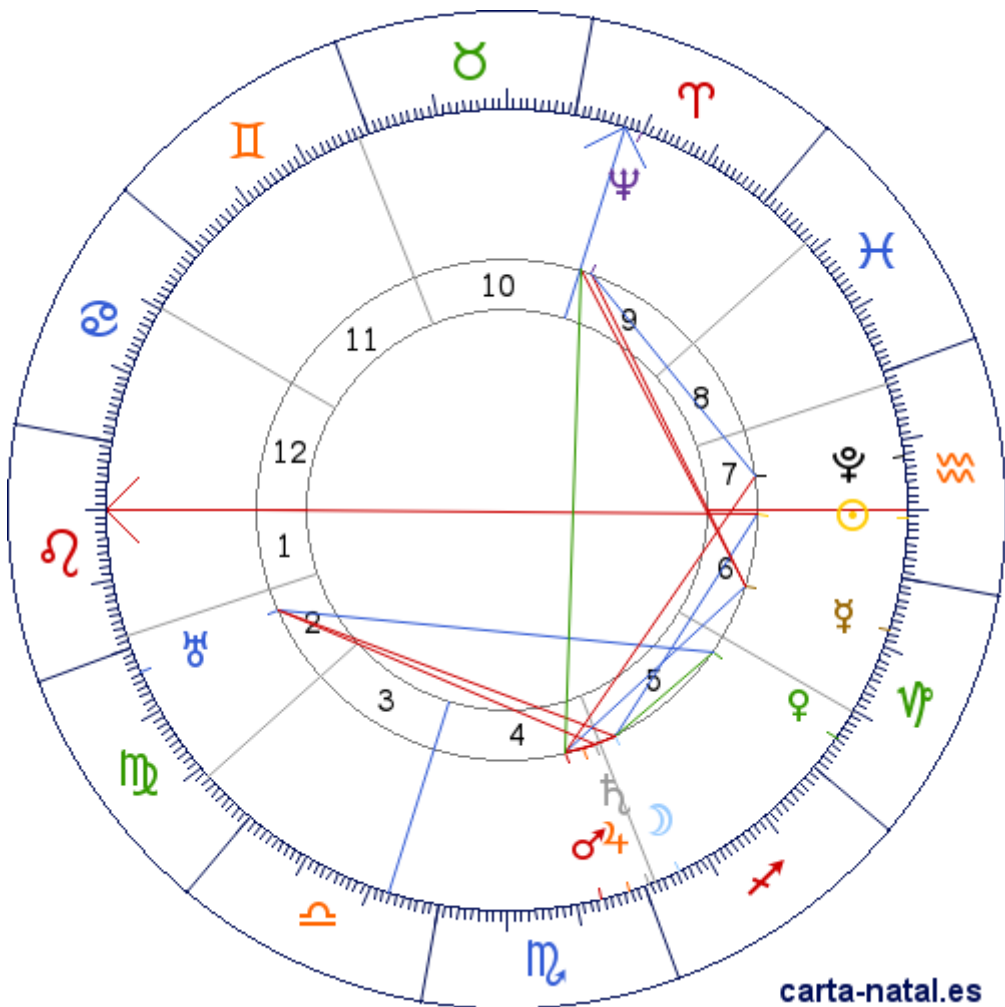

Carta natal

Francisco II de Francia

29/01/1544 16:54:00 (LMT)
29/01/1544 16:43:12 UT GREG

48:24:00N 02:42:00E

Tropical/geocéntrico
Carta eclíptica
Casas: Placidus

ARMC: 21°09'34.93296"

carta-natal.es

Generalidades

Casas (Placidus)

C 1 (AC)	♈	09°54'51"
C 2	♈	28°17'53"
C 3	♌	21°43'10"
C 4	♌	22°53'0"
C 5	♍	01°36'03"
C 6	♍	09°31'01"
C 7	♎	09°54'51"
C 8	♎	28°17'53"
C 9	♏	21°43'10"
C 10 (MC)	♏	22°53'0"
C 11	♐	01°36'03"
C 12	♐	09°31'01"

Planetas

☉	♍	08°46'28"	6 » 7
☾	♋	05°30'56"	5
♀	♍	22°18'51"	6
♀	♍	05°17'12"	5
♂	♌	23°33'35"	4
♃	♌	27°42'39"	4 » 5
♄	♋	00°34'34"	4 » 5
♁	♌	03°43'43" ^R	2
♅	♏	20°19'13"	9 » 10
♁	♎	17°34'01"	7

Aspectos

☉	60°	☾	3.26° (A)
☉	180°	AC	1.14° (S)
☾	30°	♀	0.23° (S)
☾	0°	♃	7.8° (S)
☾	0°	♄	4.94° (S)
☾	90°	♁	1.79° (S)
♀	60°	♂	1.25° (A)
♀	90°	♅	1.99° (S)
♀	90°	MC	0.57° (S)
♀	120°	♁	1.56° (S)
♂	0°	♃	4.15° (A)
♂	0°	♄	7.02° (A)
♂	90°	♁	5.99° (S)
♂	150°	MC	0.68° (A)
♃	0°	♄	2.87° (A)

♃	90°	♁	3.15° (A)
♃	60°	♁	2.75° (A)