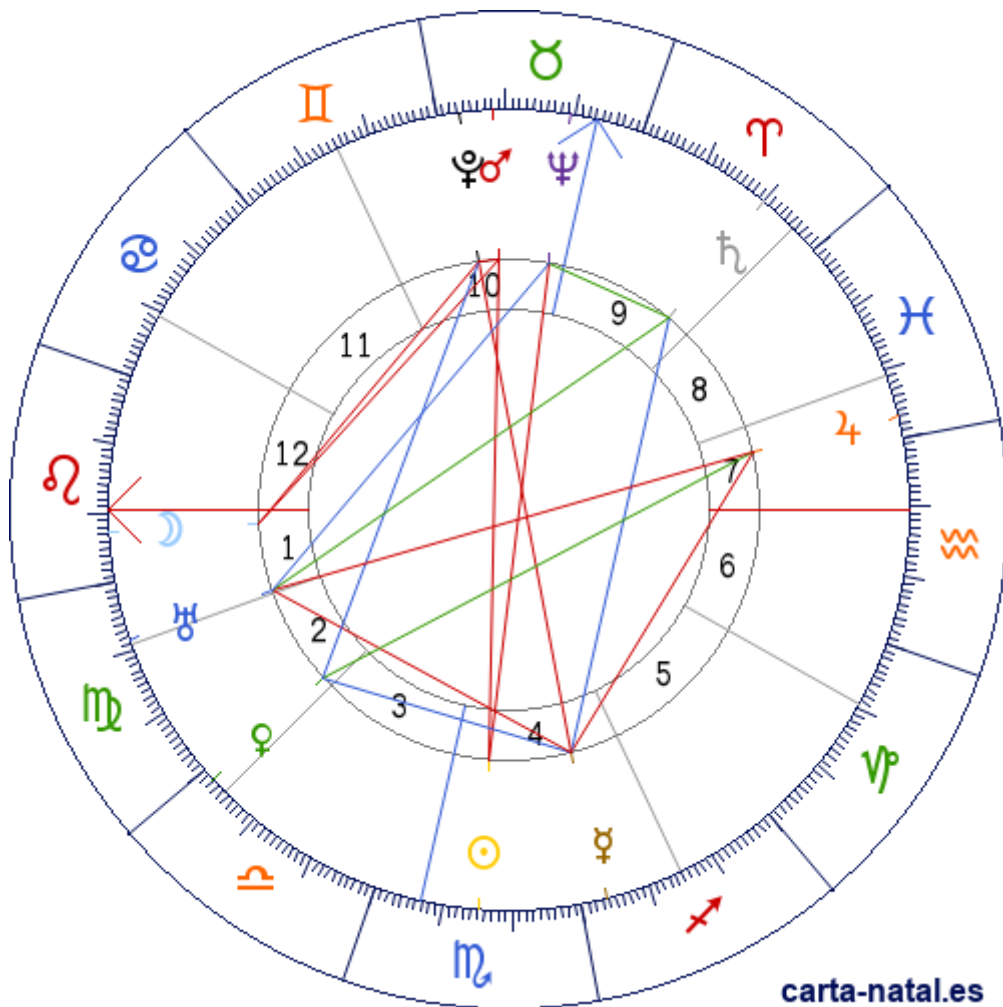

Carta natal

León Trotsky

07/11/1879 23:11:00 (LMT)
07/11/1879 21:10:06 UT GREG

48:19:52N 30:13:37E

Tropical/geocéntrico
Carta eclíptica
Casas: Placidus

ARMC: 34°26'40.47612"

carta-natal.es

Generalidades

C 1 (AC) ♈ 19°30'57"

C 2 ♉ 09°02'46"

C 3 ♊ 04°10'01"

C 4 ♋ 06°46'59"

C 5 ♌ 15°01'38"

C 6 ♍ 20°38'03"

C 7 ♎ 19°30'57"

C 8 ♏ 09°02'46"