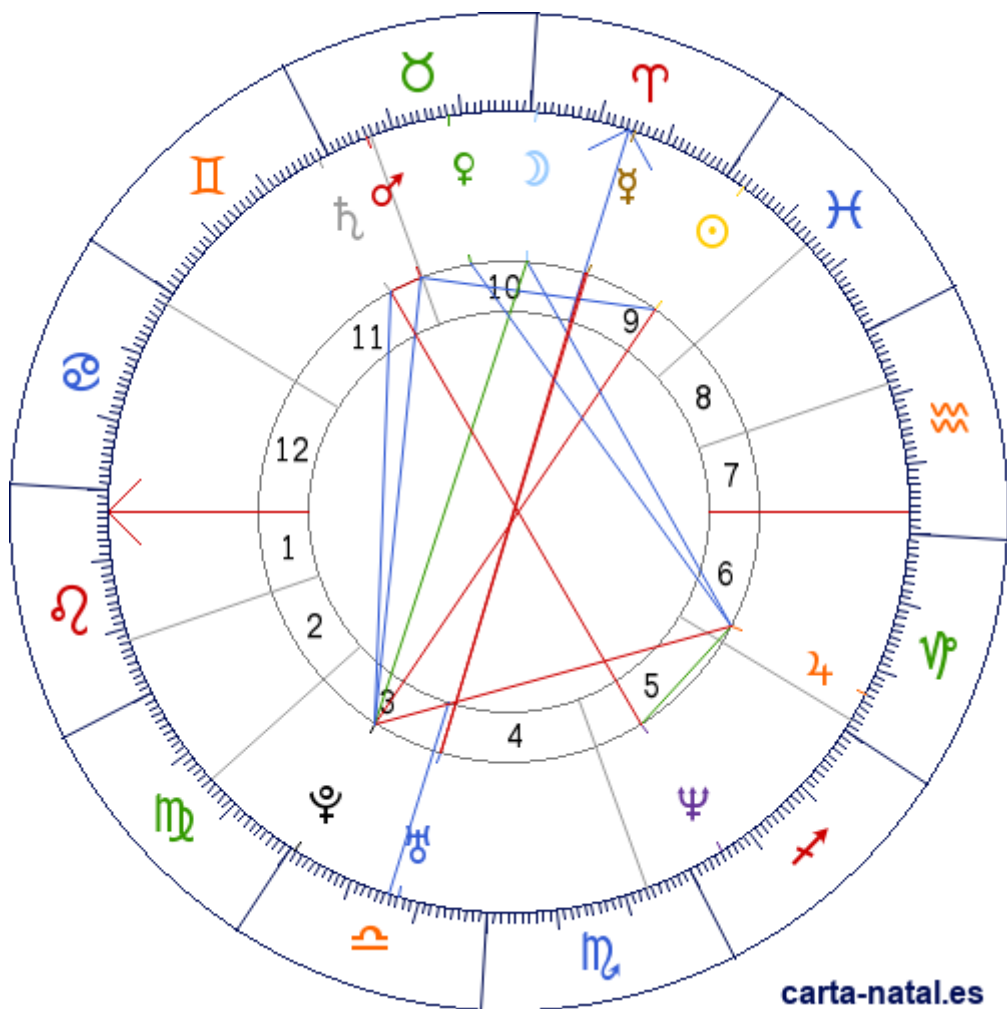

Carta natal

Melissa Auf der Maur

17/03/1972 13:10:00 (EST)

17/03/1972 18:10:00 UT

45:30:32N 73:35:16W

Tropical/geocéntrico

Carta eclíptica

Casas: Placidus

ARMC: 14°19'24.11652"

carta-natal.es

Generalidades

Casas (Placidus)

C 1 (AC)	♈	03°06'50"
C 2	♈	21°54'37"
C 3	♉	15°08'32"
C 4	♊	15°33'08"
C 5	♈	23°24'08"
C 6	♋	01°37'52"
C 7	♌	03°06'50"
C 8	♌	21°54'37"
C 9	♍	15°08'32"
C 10 (MC)	♎	15°33'08"
C 11	♏	23°24'08"
C 12	♏	01°37'52"

Planetas

☉	♈	27°15'29"	9
☾	♎	29°11'37"	10
☿	♎	14°45'11"	9 » 10
♀	♏	11°50'48"	10
♂	♏	23°49'36"	11
♃	♋	06°07'07"	6
♄	♈	01°30'37"	11
♅	♊	17°05'57" <u>R</u>	4
♆	♋	05°13'29" <u>R</u>	5
♇	♊	00°48'18" <u>R</u>	3

Aspectos

☉	60°	♂	3.43° (S)
☉	180°	♀	3.55° (A)
☾	120°	♃	6.92° (A)
☾	150°	♀	1.61° (A)
♀	180°	♄	2.35° (A)
♀	0°	MC	0.8° (S)
♀	120°	♃	5.73° (S)
♂	0°	♄	7.68° (A)
♂	120°	♀	6.98° (A)
♃	30°	♄	0.89° (S)
♃	90°	♀	5.31° (S)
♄	180°	♄	3.71° (A)
♄	120°	♀	0.71° (S)
♄	180°	MC	1.55° (A)