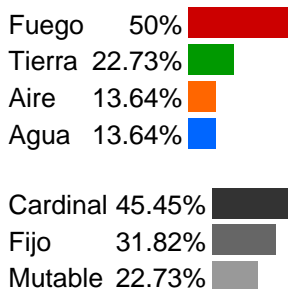

Carta natal

Melissa Auf der Maur

17/03/1972 13:10:00 (EST)

17/03/1972 18:10:00 UT

45:30:32N 73:35:16W

Tropical/geocéntrico

Carta eclíptica

Casas: Placidus

ARMC: 14°19'24.11652"

carta-natal.es

Generalidades

Casas (Placidus)

C 1 (AC)	♈	03°06'50"
C 2	♈	21°54'37"
C 3	♉	15°08'32"
C 4	♊	15°33'08"
C 5	♈	23°24'08"
C 6	♋	01°37'52"
C 7	♌	03°06'50"
C 8	♌	21°54'37"
C 9	♍	15°08'32"
C 10 (MC)	♎	15°33'08"
C 11	♏	23°24'08"
C 12	♏	01°37'52"