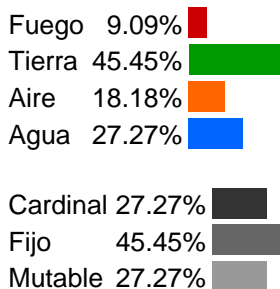

Carta natal

Artemio de Valle Arizpe

25/01/1884 02:00:00 (LMT)
25/01/1884 08:44:00 UT

25:25:00N 101:00:00W

Tropical/geocéntrico
Carta eclíptica
Casas: Placidus

ARMC: 154°04'38.58996"

Generalidades

Casas (Placidus)

C 1 (AC)	♈	26°43'40"
C 2	♉	26°28'49"
C 3	♊	28°33'06"
C 4	♋	02°05'03"
C 5	♌	04°09'28"
C 6	♍	02°18'28"
C 7	♎	26°43'40"
C 8	♏	26°28'49"
C 9	♐	28°33'06"
C 10 (MC)	♑	02°05'03"
C 11	♒	04°09'28"
C 12	♓	02°18'28"