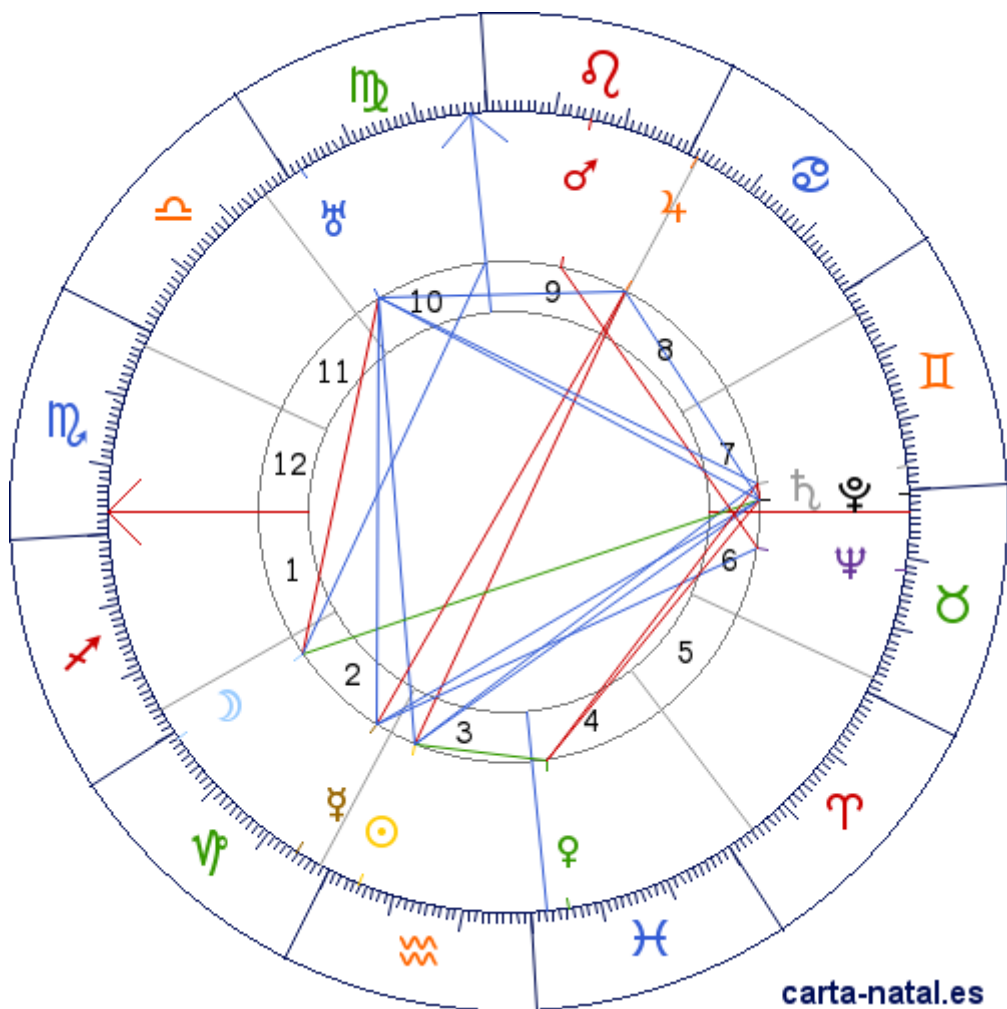

Carta natal

Artemio de Valle Arizpe

25/01/1884 02:00:00 (LMT)
25/01/1884 08:44:00 UT

25:25:00N 101:00:00W

Tropical/geocéntrico
Carta eclíptica
Casas: Placidus

ARMC: 154°04'38.58996"

Generalidades

Casas (Placidus)

C 1 (AC)	♈	26°43'40"
C 2	♉	26°28'49"
C 3	♊	28°33'06"
C 4	♋	02°05'03"
C 5	♌	04°09'28"
C 6	♍	02°18'28"
C 7	♎	26°43'40"
C 8	♏	26°28'49"
C 9	♐	28°33'06"
C 10 (MC)	♑	02°05'03"
C 11	♒	04°09'28"
C 12	♓	02°18'28"

Planetas

☉	♋	04°50'32"	3
☾	♋	01°09'58"	2
♃	♋	24°47'41" <u>R</u>	2 » 3
♄	♋	05°17'07"	4
♅	♋	14°54'09" <u>R</u>	9
♆	♋	28°49'32" <u>R</u>	9
♇	♋	03°16'50" <u>R</u>	7
♈	♋	27°54'57" <u>R</u>	10
♉	♋	18°17'05" <u>E</u>	6
♊	♋	29°18'14" <u>R</u>	7

Aspectos

☉	30°	♀	0.44° (S)
☉	180°	♃	6.02° (S)
☉	120°	♄	1.56° (S)
☉	120°	♅	6.93° (S)
☉	120°	♆	5.54° (S)
☾	90°	♅	3.25° (S)
☾	150°	♆	1.86° (S)
☾	120°	MC	0.92° (S)
♀	180°	♃	4.03° (S)
♀	120°	♅	3.12° (S)
♀	120°	♆	6.51° (A)
♀	120°	♇	4.51° (S)
♀	90°	♄	2° (S)
♀	90°	♆	5.98° (S)
♂	90°	♅	3.38° (S)