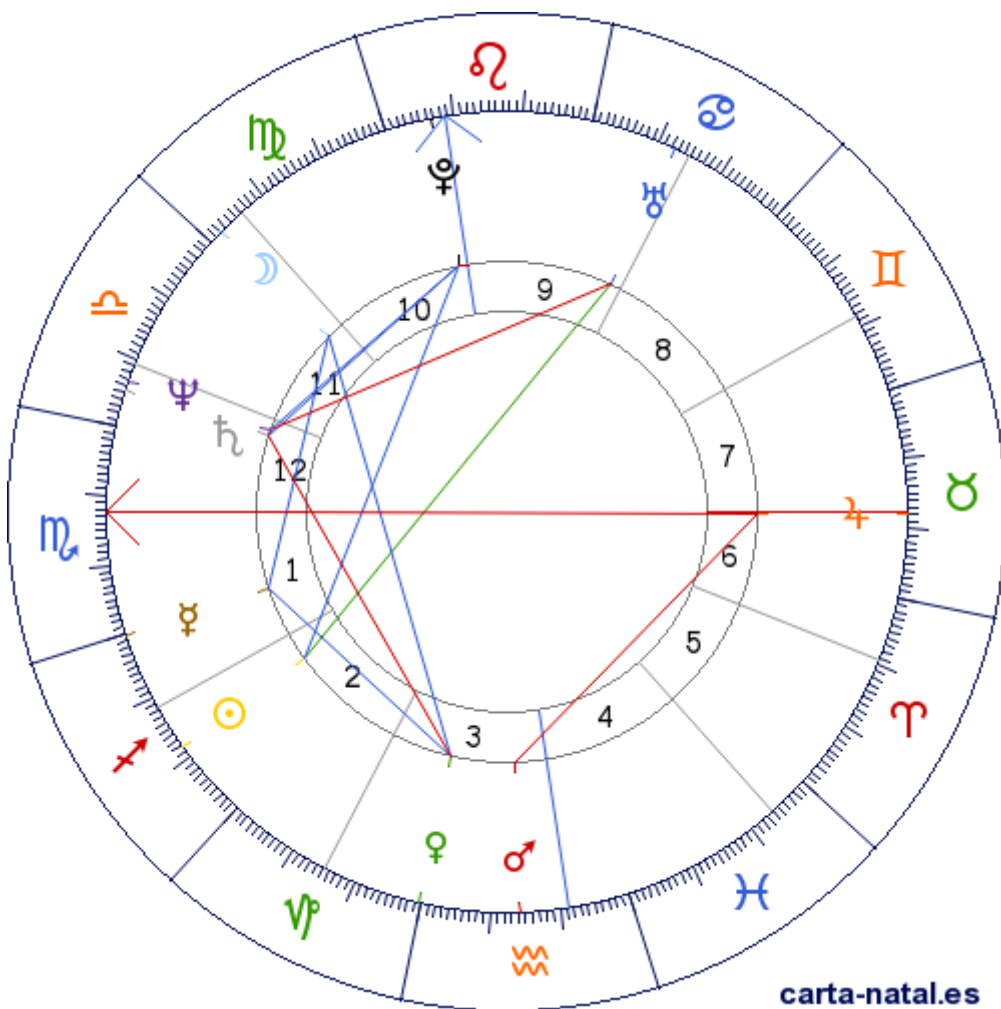

Carta natal

Susan Dey

10/12/1952 04:17:00 (CST)

10/12/1952 10:17:00 UT

40:34:03N 89:38:26W

Tropical/geocéntrico

Carta eclíptica

Casas: Placidus

ARMC: 143°41'43.87776"

carta-natal.es

Generalidades

Fuego 36.36%

Tierra 27.27%

Aire 18.18%

Agua 18.18%

Cardinal 22.73%

♃ ♏ 23°18'35" 12

♀ ♏ 23°12'38"R 10

Aspectos

♁ 150° ♃ 0.7° (S)

♁ 120° ♀ 4.89° (A)

♁ 60° ♀ 2.44° (A)

♁ 120° ♀ 1.75° (A)

♀ 60° ♀ 0.69° (A)