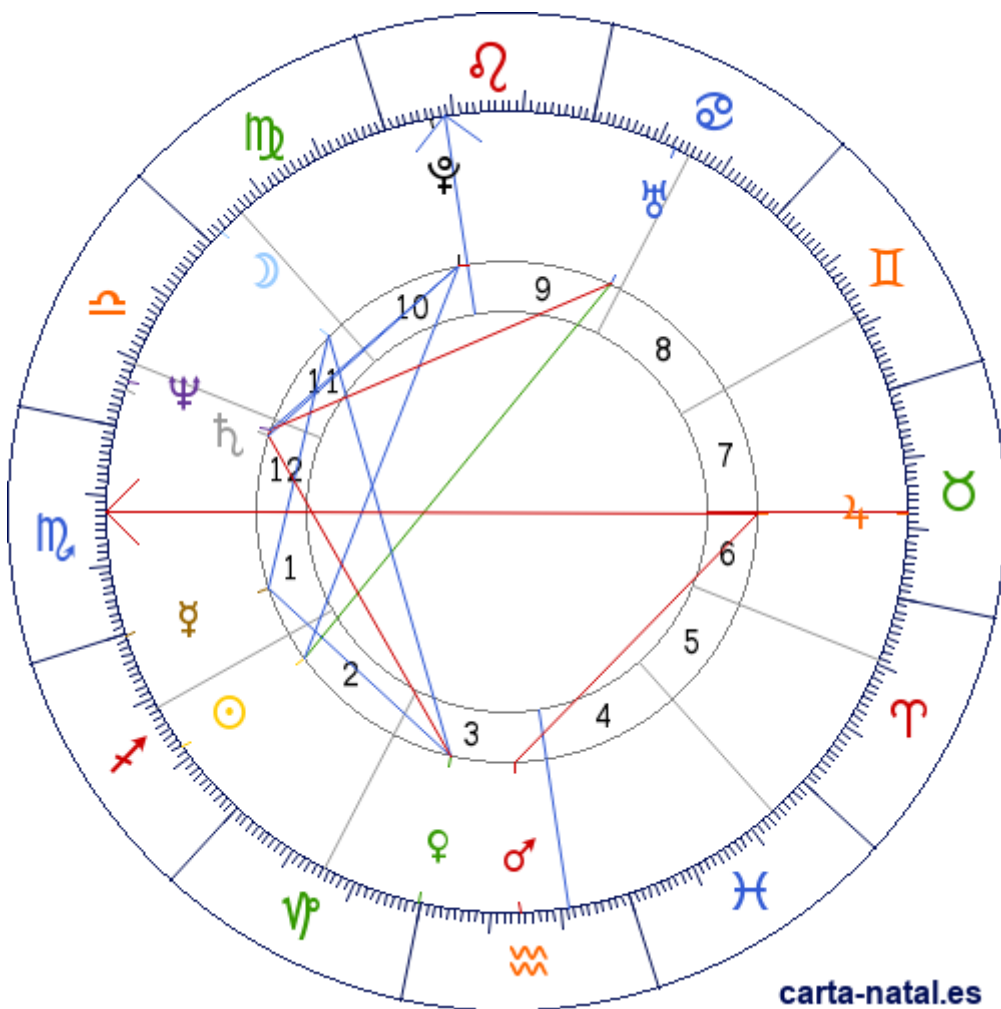

Carta natal

Susan Dey

10/12/1952 04:17:00 (CST)

10/12/1952 10:17:00 UT

40:34:03N 89:38:26W

Tropical/geocéntrico

Carta eclíptica

Casas: Placidus

ARMC: 143°41'43.87776"

carta-natal.es

Generalidades

Fuego 36.36%

Tierra 27.27%

Aire 18.18%

Agua 18.18%

Cardinal 22.73%

Planetas

☉	♈	18°19'02"	2
☾	♍	27°50'31"	11
♀	♈	00°16'50"E	1
♀	♍	29°35'32"	3
♂	♋	14°13'34"	3
♃	♎	12°06'51"R	6 » 7
♅	♌	24°37'31"	12
♁	♌	17°37'19"R	9
♆	♌	23°18'35"	12
♇	♏	23°12'38"R	10

Aspectos

☉	150°	♁	0.7° (S)
☉	120°	♀	4.89° (A)
☾	60°	♀	2.44° (A)
☾	120°	♀	1.75° (A)
♀	60°	♀	0.69° (A)
♀	90°	♃	4.97° (S)
♂	90°	♃	2.11° (S)
♃	180°	AC	0.24° (S)
♃	0°	♆	1.32° (S)
♃	60°	♀	1.41° (S)
♁	90°	♆	5.69° (S)
♆	60°	♀	0.1° (S)
♀	0°	MC	1.9° (A)