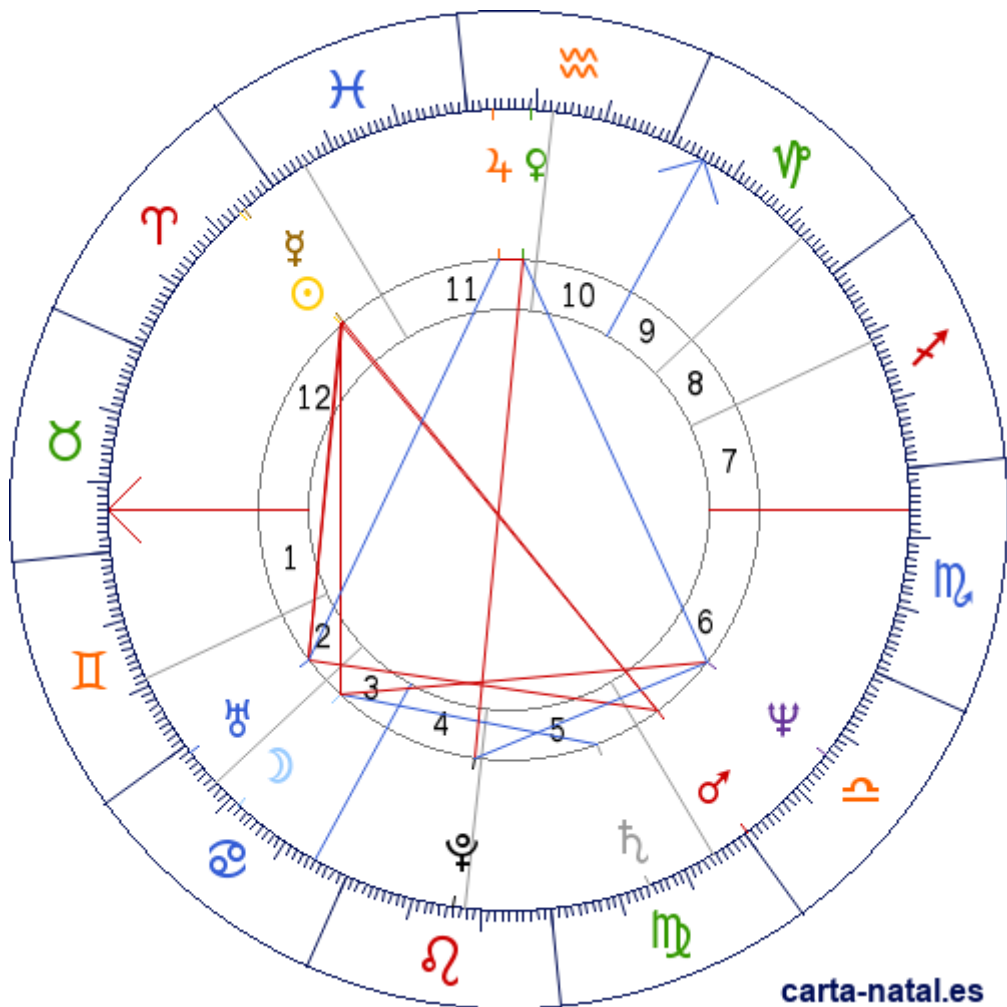

Carta natal

Tony Banks

27/03/1950 07:30:00 (GMT)
27/03/1950 07:30:00 UT

50:55:28N 00:09:47E

Tropical/geocéntrico
Carta eclíptica
Casas: Placidus

ARMC: 296°49'34.5324"

carta-natal.es

Generalidades

- Fuego 27.27% ■
- Tierra 27.27% ■
- Aire 27.27% ■
- Agua 18.18% ■

- Cardinal 63.64% ■
- Fijo 31.82% ■
- Mutable 4.55% ■

Casas (Placidus)

C 1 (AC)	♈	23°56'21"
C 2	♌	18°47'25"
C 3	♍	06°52'28"
C 4	♎	24°53'20"
C 5	♏	17°42'34"
C 6	♐	24°37'56"
C 7	♑	23°56'21"
C 8	♒	18°47'25"
C 9	♓	06°52'28"
C 10 (MC)	♓	24°53'20"
C 11	♈	17°42'34"
C 12	♌	24°37'56"

Planetas

☉	♈	06°04'09"	12
☾	♌	11°30'25"	3
♀	♈	05°15'36"	12
♀	♎	20°43'44"	11
♂	♏	00°26'38" <u>R</u>	6
♃	♎	26°13'46"	11
♄	♐	14°30'14" <u>R</u>	5
♁	♍	01°04'28"	2
♃	♏	16°16'0" <u>R</u>	6
♅	♏	15°59'53" <u>R</u>	4 » 5

Aspectos

☉	90°	☾	5.44° (S)
☉	0°	♀	0.81° (A)
☉	180°	♂	5.63° (S)
☉	90°	♁	4.99° (S)
☾	60°	♄	3° (A)
☾	90°	♃	4.76° (A)
♀	180°	♂	4.82° (S)
♀	90°	♁	4.19° (S)
♀	0°	♃	5.5° (A)
♀	120°	♃	4.46° (S)
♀	180°	♅	4.73° (S)
♂	90°	♁	0.63° (S)
♃	120°	♁	4.84° (A)
♃	60°	♅	0.27° (A)