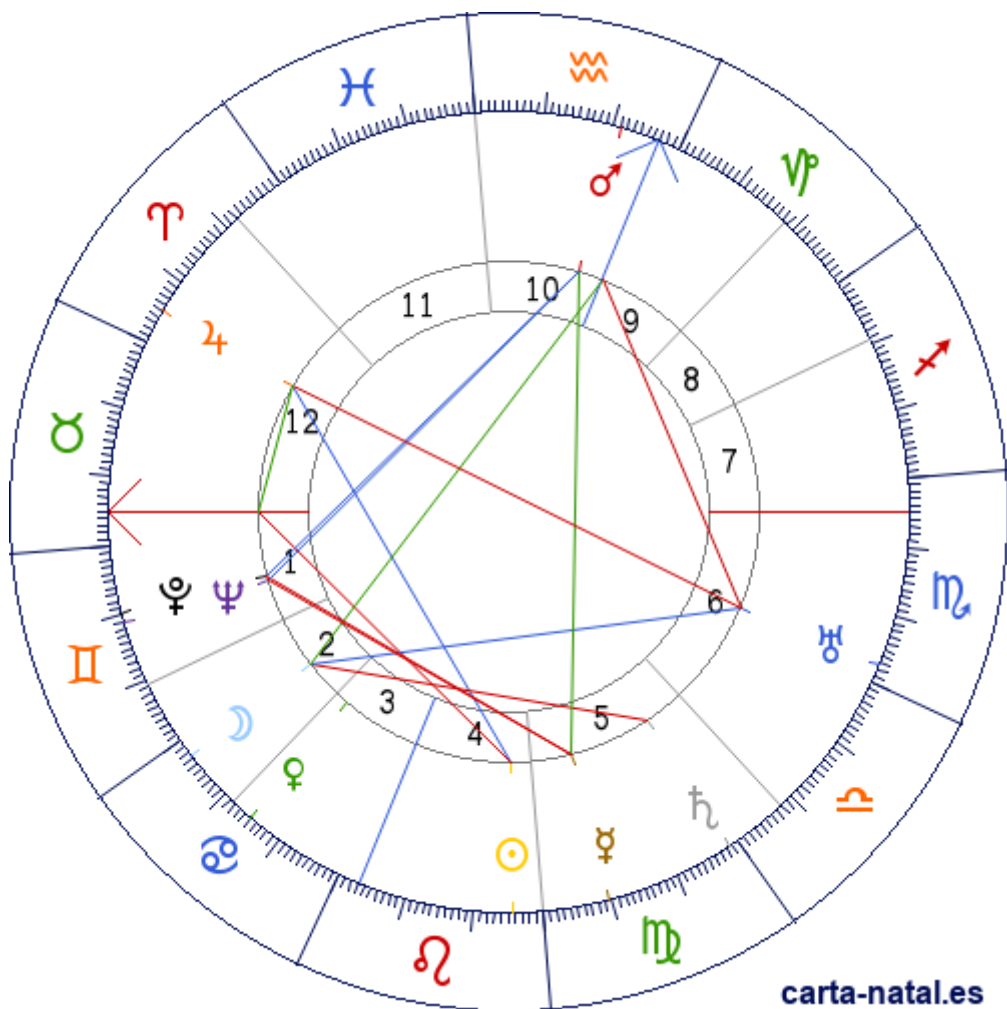

Carta natal

Mae West

17/08/1892 22:30:00 (EST)

18/08/1892 03:30:00 UT

40:39:00N 73:56:58W

Tropical/geocéntrico

Carta eclíptica

Casas: Placidus

ARMC: 305°30'46.08468"

carta-natal.es

Generalidades

Fuego 18.18%

Tierra 27.27%

Aire 27.27%

Agua 27.27%

Cardinal 27.27%

♆ ♉ 11°07'14" 1

♇ ♉ 09°44'40" 1

Aspectos

☉ 120° ♃ 0.69° (S)

☉ 90° AC 0.48° (A)

☾ 90° ♄ 3.98° (S)

☾ 120° ♅ 0.01° (A)

☾ 150° MC 0.58° (S)