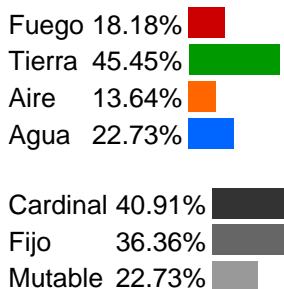

**Carta natal**

**Giosuè Carducci**

27/07/1835 23:00:00 (LMT)  
27/07/1835 22:18:55 UT

43:57:28N 10:16:12E

Tropical/geocéntrico  
Carta eclíptica  
Casas: Placidus

ARMC: 289°51'53.99892"

**Generalidades**

**Casas (Placidus)**

C 1 (AC)	♈	05°21'42"
C 2	♉	06°32'36"
C 3	♊	28°15'48"
C 4	♋	18°20'13"
C 5	♌	11°33'49"
C 6	♍	14°46'52"
C 7	♎	05°21'42"
C 8	♏	06°32'36"
C 9	♐	28°15'48"
C 10 (MC)	♑	18°20'13"
C 11	♒	11°33'49"
C 12	♓	14°46'52"