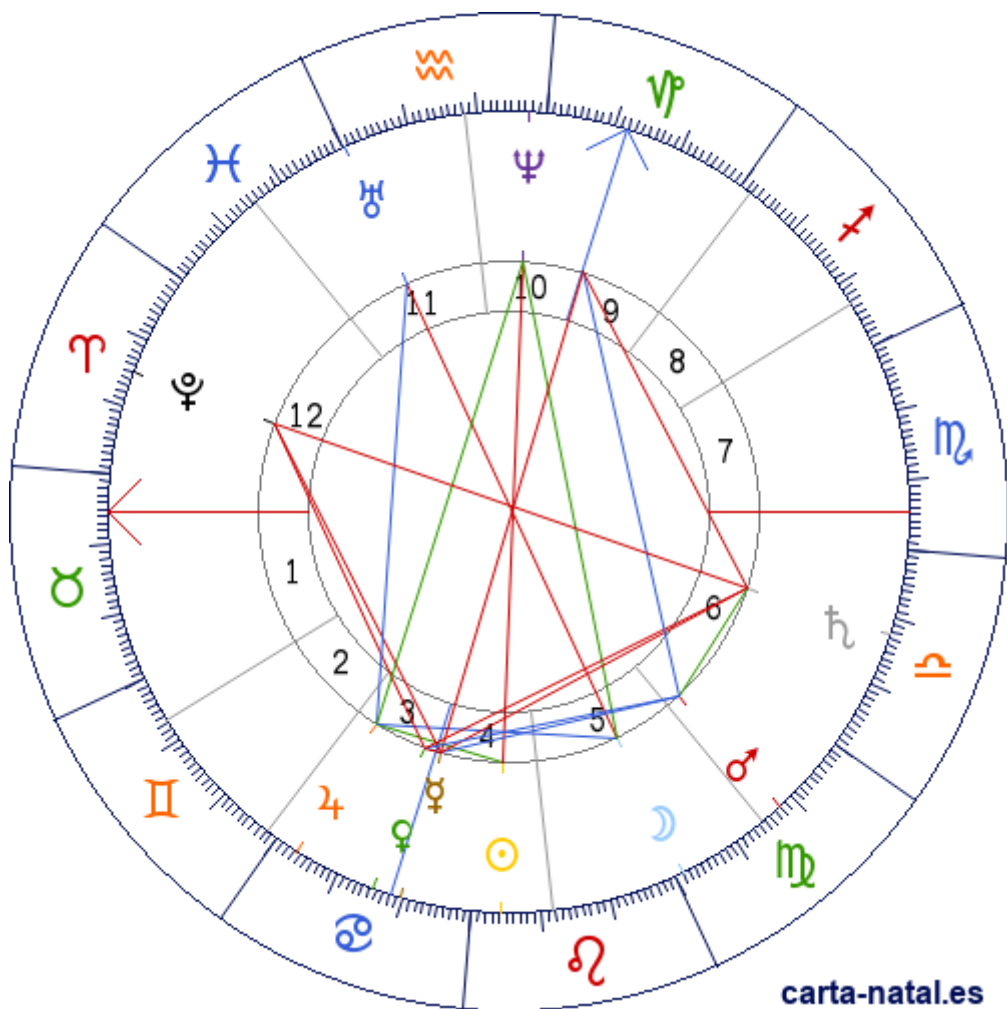

**Carta natal**

**Giosuè Carducci**

27/07/1835 23:00:00 (LMT)  
27/07/1835 22:18:55 UT

43:57:28N 10:16:12E

Tropical/geocéntrico  
Carta eclíptica  
Casas: Placidus

ARMC: 289°51'53.99892"

**Generalidades**

**Casas (Placidus)**

C 1 (AC)	♈	05°21'42"
C 2	♉	06°32'36"
C 3	♊	28°15'48"
C 4	♋	18°20'13"
C 5	♌	11°33'49"
C 6	♍	14°46'52"
C 7	♎	05°21'42"
C 8	♏	06°32'36"
C 9	♐	28°15'48"
C 10 (MC)	♑	18°20'13"
C 11	♒	11°33'49"
C 12	♓	14°46'52"

**Planetas**

☉	♈	04°05'05"	4
☾	♋	01°05'18"	5
☿	♊	19°34'21" <u>E</u>	4
♀	♊	15°34'37"	3 » 4
♂	♋	17°59'09"	6
♃	♊	03°18'36"	3
♄	♉	17°34'42"	6
♅	♏	29°32'27" <u>R</u>	11
♆	♏	02°21'33" <u>R</u>	10
♇	♎	14°49'55" <u>R</u>	12

**Aspectos**

☉	30°	♃	0.77° (S)
☉	180°	♄	1.73° (S)
☾	60°	♃	2.22° (A)
☾	180°	♄	1.55° (S)
☾	150°	♄	1.27° (A)
♀	0°	♀	4° (A)
♀	60°	♂	1.59° (A)
♀	90°	♄	1.99° (A)
♀	90°	♅	4.74° (A)
♀	180°	MC	1.24° (A)
♀	60°	♂	2.41° (A)
♀	90°	♄	2° (A)
♀	90°	♅	0.75° (S)
♂	30°	♄	0.41° (S)
♂	120°	MC	0.35° (S)