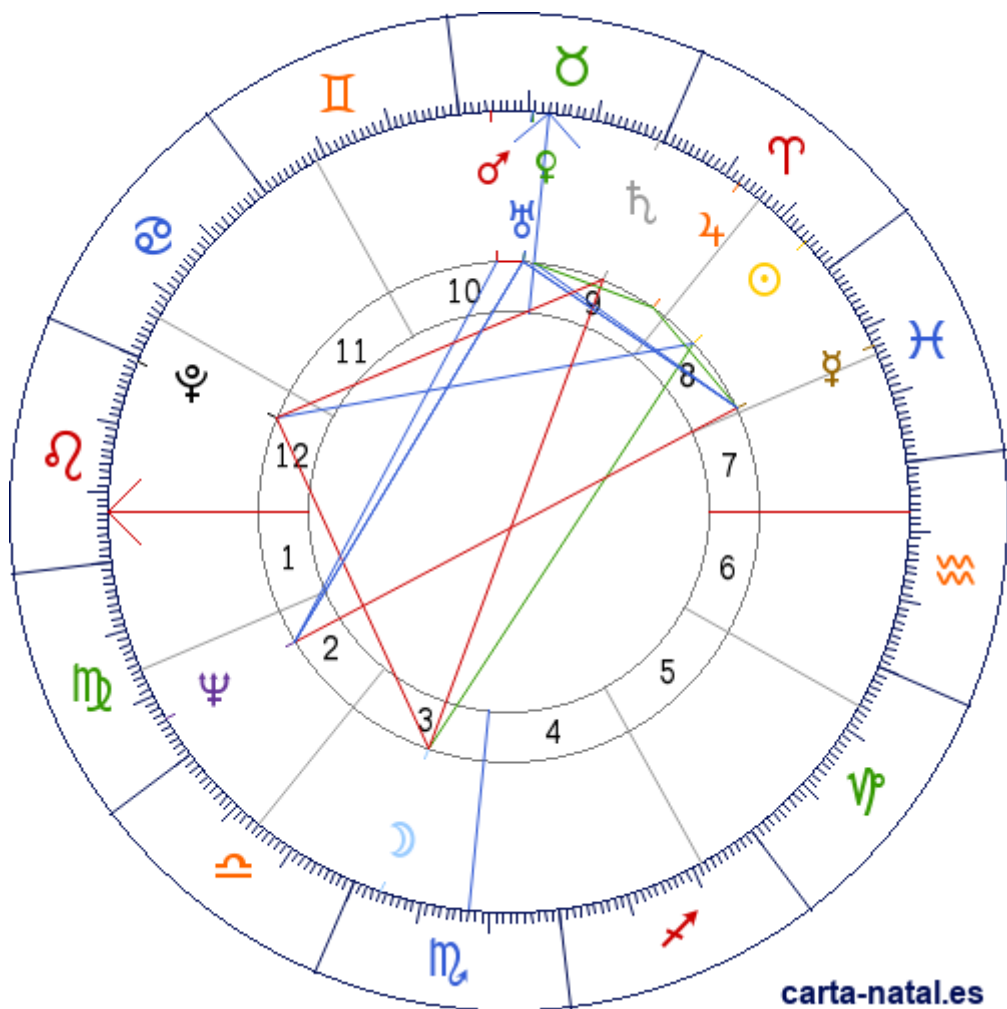

**Carta natal**

**Anita Bryant**

25/03/1940 15:10:00 (CST)

25/03/1940 21:10:00 UT

36:33:43N 96:09:42W

Tropical/geocéntrico

Carta eclíptica

Casas: Placidus

ARMC: 44°30'34.20036"

carta-natal.es

Generalidades

Fuego 36.36%

Tierra 40.91%

Aire 0%

Agua 22.73%

Cardinal 18.18%

♃ ♌ 23°50'36"R 2

♀ ♈ 00°41'09"R 12

Aspectos

♁ 150° ♁ 1° (A)

♁ 120° ♁ 4.38° (S)

♁ 180° ♃ 3.43° (S)

♁ 90° ♁ 3.39° (S)

♀ 60° ♁ 2.03° (S)