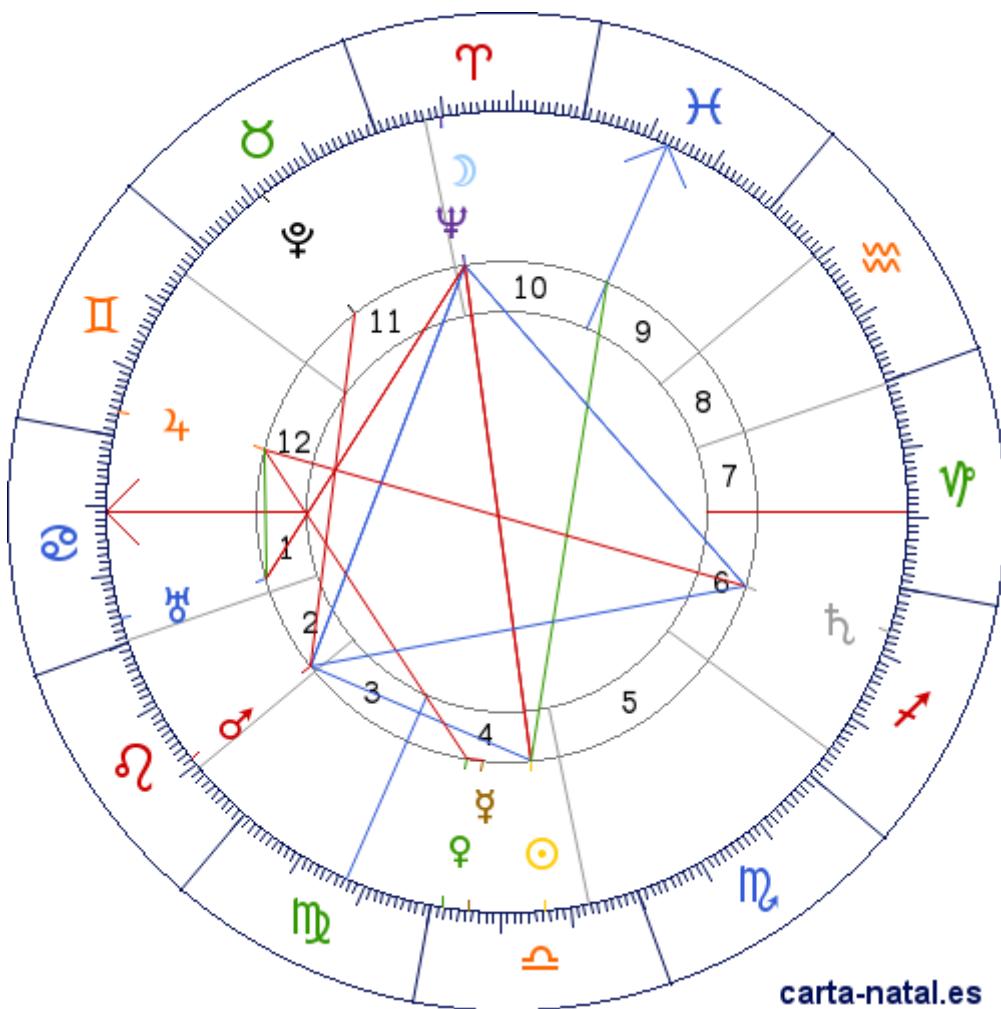

Carta natal

Maximiliano Arboleya

09/10/1870 22:00:00 (LMT)

09/10/1870 22:22:16 UT

43:15:00N 05:34:00W

Tropical/geocéntrico

Carta eclíptica

Casas: Placidus

ARMC: 348°19'37.5114"

carta-natal.es

Generalidades

Fuego 31.82%

Tierra 4.55%

Aire 36.36%

Agua 27.27%

Cardinal 68.18%

♃ 180° ♄ 2.96° (A)

♃ 30° ♃ 0.07° (A)

♃	120°	♁	2.94° (S)
♅	90°	♁	5.83° (S)