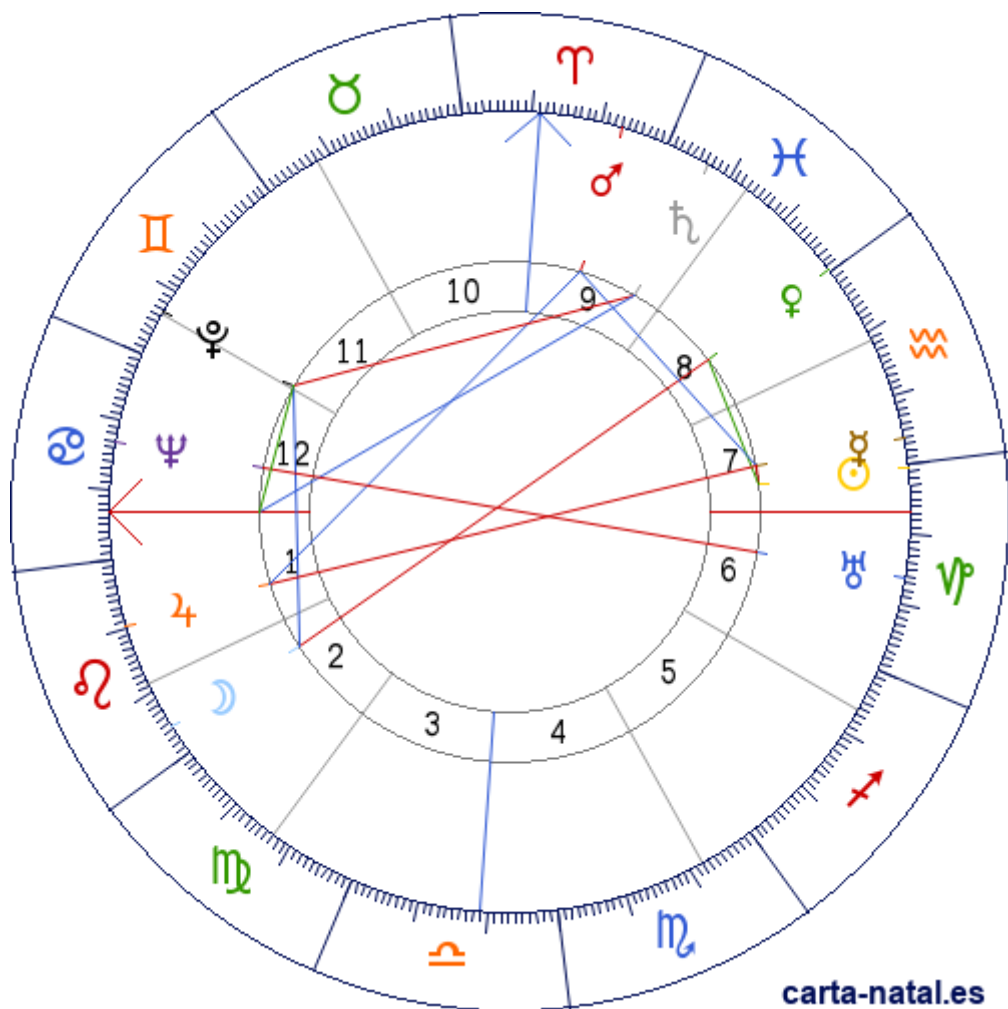

**Carta natal**

**Gonzalo Aguirre Beltrán**

20/01/1908 17:00:00 (LMT)

20/01/1908 23:36:36 UT

18:37:00N 95:40:00W

Tropical/geocéntrico

Carta eclíptica

Casas: Placidus

ARMC: 17°26'9.86748"

carta-natal.es

Generalidades

Fuego 36.36%

Tierra 18.18%

Aire 13.64%

Agua 31.82%

Cardinal 54.55%

Fijo 27.27%

Mutable 18.18%

**Casas (Placidus)**

C 1 (AC) ♈ 23°12'08"

C 2 ♉ 18°31'18"

C 3 ♊ 16°58'19"

C 4 ♋ 18°53'55"

C 5 ♌ 21°59'01"

♆ ♈ 13°02'47"R 12

♇ ♌ 23°08'56"R 11 » 12

**Aspectos**

☉ 0° ♀ 4.3° (S)

☉ 30° ♀ 0.96° (S)

☾ 180° ♀ 4.85° (A)

☾ 60° ♀ 2.51° (S)

♀ 60° ♂ 3.04° (A)