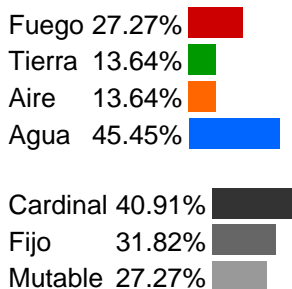

Carta natal

Rock Hudson

17/11/1925 02:15:00 (CST)

17/11/1925 08:15:00 UT

42:06:29N 87:44:09W

Tropical/geocéntrico

Carta eclíptica

Casas: Placidus

ARMC: 91°53'7.95408"

carta-natal.es

Generalidades

Casas (Placidus)

C 1 (AC)	♈	01°28'35"
C 2	♈	27°23'32"
C 3	♋	27°51'34"
C 4	♌	01°43'48"
C 5	♍	05°31'37"
C 6	♎	05°49'06"
C 7	♏	01°28'35"
C 8	♏	27°23'32"
C 9	♐	27°51'34"
C 10 (MC)	♑	01°43'48"
C 11	♏	05°31'37"
C 12	♋	05°49'06"

Planetas

☉	♋	24°28'21"	2 » 3
☾	♋	08°17'32"	3
☿	♋	15°42'21"	3
♀	♌	11°20'28"	4
♂	♋	02°30'10"	2
♃	♌	19°31'03"	4
♄	♋	17°53'55"	2
♅	♎	21°38'18"R	6
♆	♏	24°45'50"	11
♇	♑	14°32'24"R	10

Aspectos

☉	0°	♄	6.57° (S)
☉	120°	♅	2.83° (S)
☉	90°	♆	0.29° (A)
☾	0°	♀	7.41° (A)
♀	90°	♅	5.93° (A)
♀	150°	♇	1.17° (S)
♀	180°	♇	3.2° (A)
♂	120°	MC	0.77° (A)
♃	60°	♄	1.62° (S)
♃	60°	♅	2.12° (A)
♃	180°	♇	4.98° (S)
♄	120°	♅	3.74° (A)
♄	120°	♇	3.36° (S)