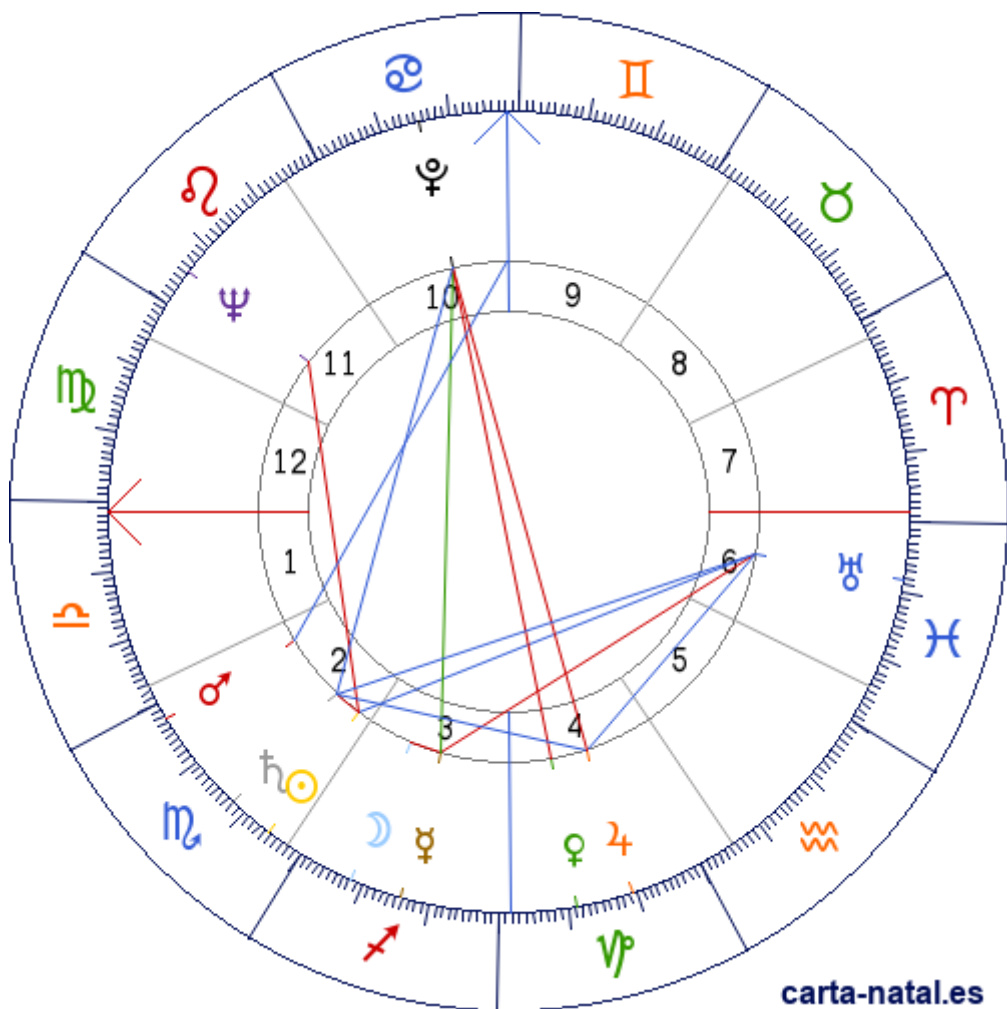

Carta natal

Rock Hudson

17/11/1925 02:15:00 (CST)

17/11/1925 08:15:00 UT

42:06:29N 87:44:09W

Tropical/geocéntrico

Carta eclíptica

Casas: Placidus

ARMC: 91°53'7.95408"

carta-natal.es

Generalidades

Casas (Placidus)

C 1 (AC)	♈	01°28'35"
C 2	♈	27°23'32"
C 3	♋	27°51'34"
C 4	♌	01°43'48"
C 5	♍	05°31'37"
C 6	♎	05°49'06"
C 7	♏	01°28'35"
C 8	♏	27°23'32"
C 9	♐	27°51'34"
C 10 (MC)	♑	01°43'48"
C 11	♏	05°31'37"
C 12	♋	05°49'06"

Planetas

☉	♋	24°28'21"	2 » 3
☾	♋	08°17'32"	3
☿	♋	15°42'21"	3
♀	♌	11°20'28"	4
♂	♋	02°30'10"	2
♃	♌	19°31'03"	4
♄	♋	17°53'55"	2
♅	♎	21°38'18"R	6
♆	♏	24°45'50"	11
♇	♑	14°32'24"R	10

Aspectos

☉	0°	♄	6.57° (S)
☉	120°	♅	2.83° (S)
☉	90°	♆	0.29° (A)
☾	0°	♀	7.41° (A)
♀	90°	♅	5.93° (A)
♀	150°	♇	1.17° (S)
♀	180°	♇	3.2° (A)
♂	120°	MC	0.77° (A)
♃	60°	♄	1.62° (S)
♃	60°	♅	2.12° (A)
♃	180°	♇	4.98° (S)
♄	120°	♅	3.74° (A)
♄	120°	♇	3.36° (S)