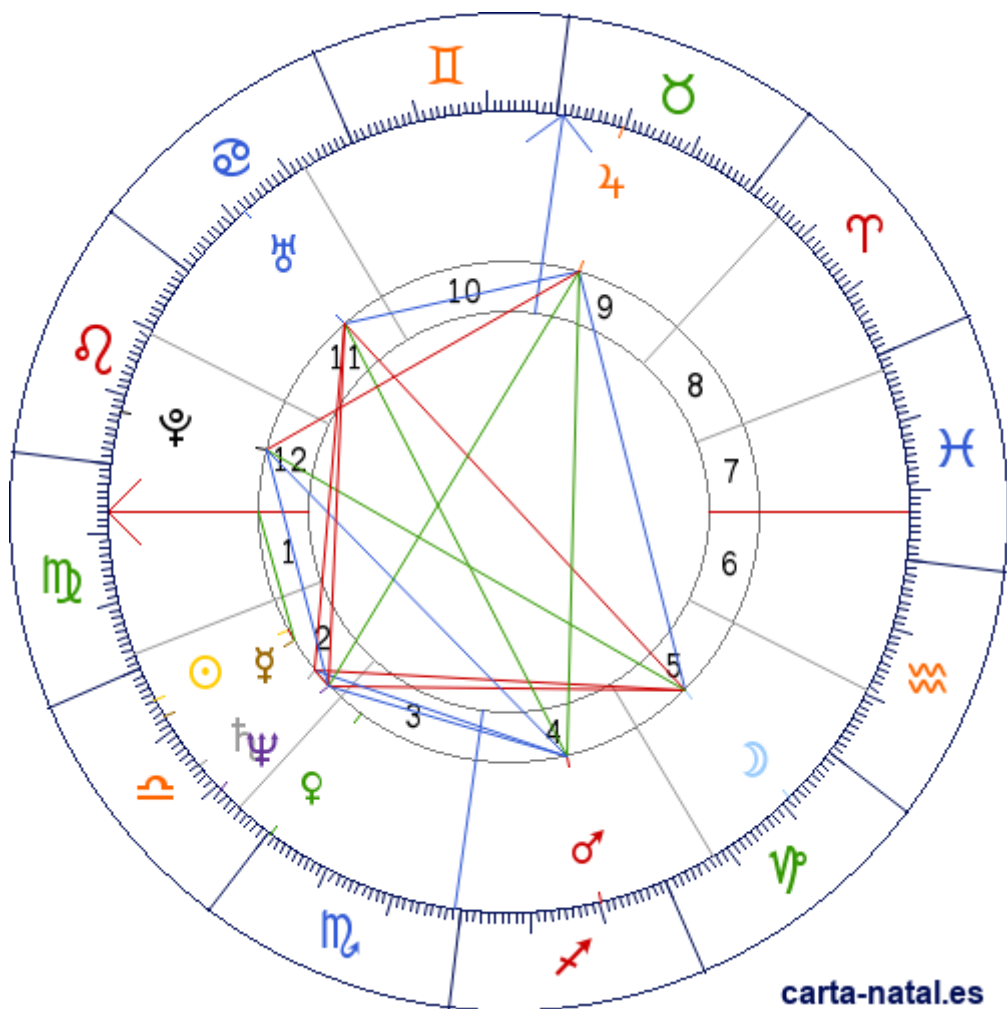

Carta natal

Sylvia Kristel

28/09/1952 04:00:00 (CET)
28/09/1952 03:00:00 UT

52:05:27N 05:07:20E

Tropical/geocéntrico
Carta eclíptica
Casas: Placidus

ARMC: 56°57'24.90588"

carta-natal.es

Generalidades

Casas (Placidus)

C 1 (AC)	♍	06°55'36"
C 2	♍	27°34'53"
C 3	♌	24°37'09"
C 4	♍	29°10'22"
C 5	♍	07°26'57"
C 6	♌	10°32'00"
C 7	♌	06°55'36"
C 8	♌	27°34'53"
C 9	♌	24°37'09"
C 10 (MC)	♌	29°10'22"
C 11	♌	07°26'57"
C 12	♌	10°32'00"

Planetas

☉	♌	04°55'40"	2
☽	♍	21°27'05"	5
♀	♌	07°45'08"	2
♀	♍	00°28'52"	3
♂	♌	20°10'50"	4
♃	♌	20°25'46"R	9
♄	♌	16°20'42"	2
♅	♌	18°13'09"	11
♆	♌	20°49'43"	2 » 3
♁	♌	22°30'23"	12

Aspectos

☉	0°	♀	2.82° (S)
☽	120°	♃	1.02° (S)
☽	90°	♄	5.11° (S)
☽	180°	♅	3.23° (S)
☽	90°	♆	0.62° (S)
☽	150°	♁	1.05° (A)
♀	30°	AC	0.83° (A)
♂	150°	♃	0.25° (A)
♂	60°	♄	3.84° (S)
♂	150°	♅	1.96° (S)
♂	60°	♆	0.65° (A)
♂	120°	♁	2.33° (A)
♃	60°	♅	2.21° (A)
♃	150°	♆	0.4° (S)
♃	90°	♁	2.08° (S)

♄	90°	♄	1.87° (A)
♄	0°	♄	4.48° (A)
♄	90°	♄	2.61° (S)
♄	60°	♄	1.68° (A)