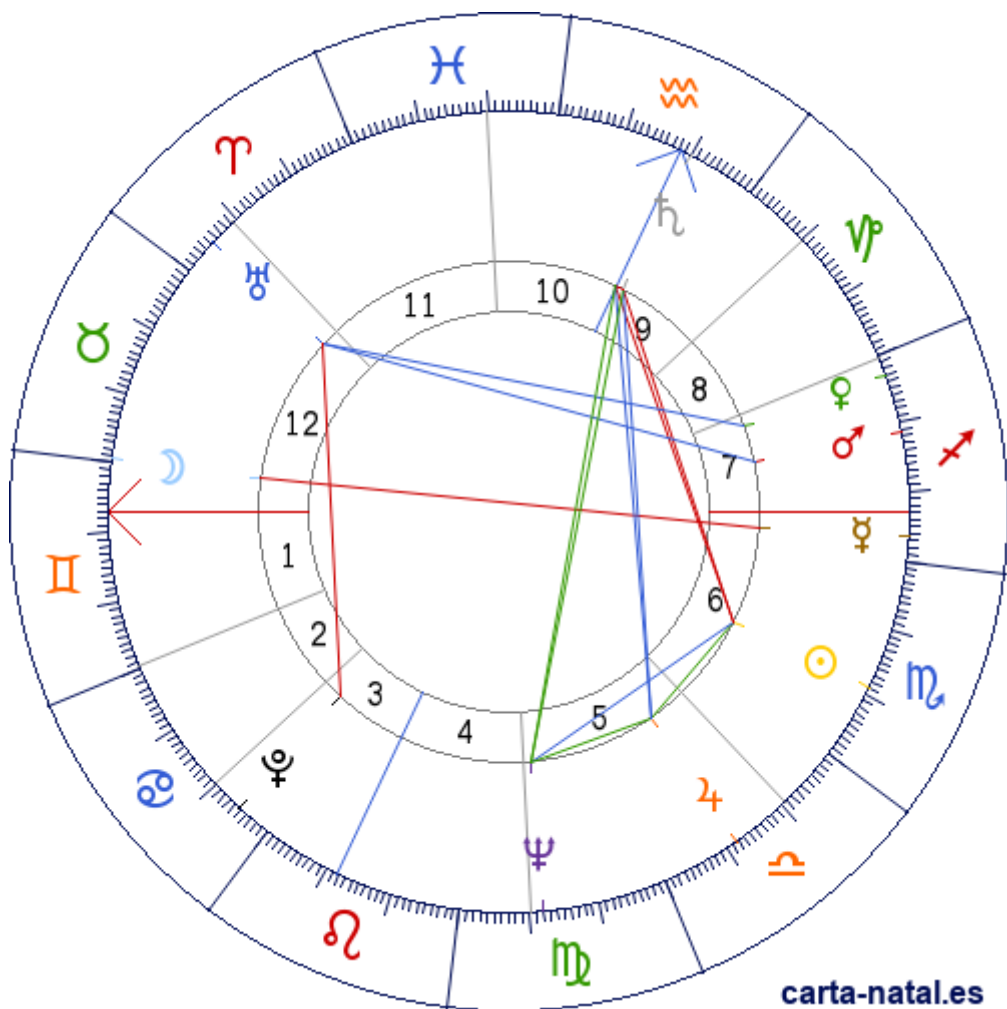

Carta natal

Michael Dukakis

03/11/1933 17:50:00 (EST)

03/11/1933 22:50:00 UT

42:21:30N 71:03:35W

Tropical/geocéntrico

Carta eclíptica

Casas: Placidus

ARMC: 314°10'46.01388"

carta-natal.es

Generalidades

Fuego 31.82%

Tierra 18.18%

Aire 31.82%

Agua 18.18%

Cardinal 13.64%

♇ ♎ 11°54'54" 5

♁ ♎ 24°44'42"R 3

Aspectos

☉ 30° ♃ 0.57° (A)

☉ 90° ♅ 1.01° (S)

☉ 60° ♆ 0.84° (A)

☉ 90° MC 0.64° (S)

☾ 180° ♎ 4.11° (A)