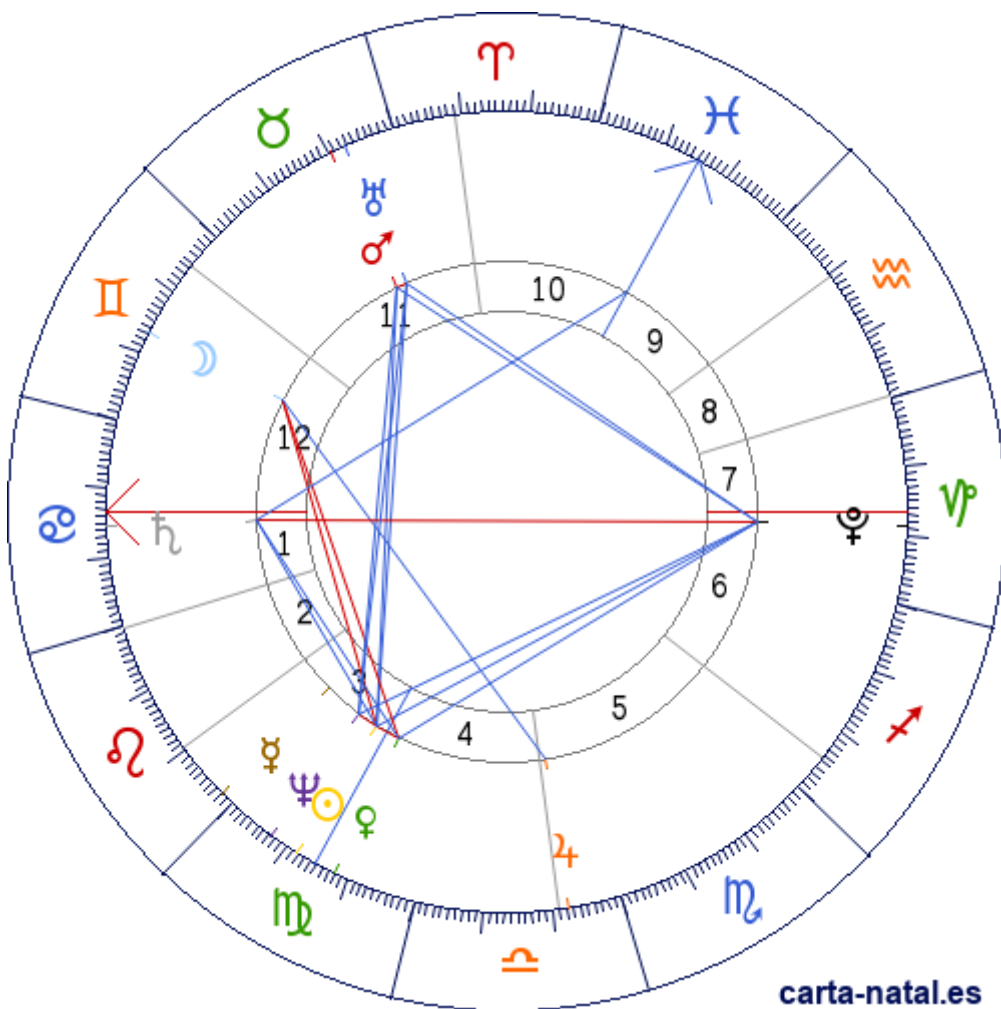

Carta natal

François-René de Chateaubriand

04/09/1768 00:10:00 (LMT)

04/09/1768 00:18:04 UT

48:39:00N 02:01:00W

Tropical/geocéntrico

Carta eclíptica

Casas: Placidus

ARMC: 346°03'50.60088"

carta-natal.es

Generalidades

Casas (Placidus)

C 1 (AC)	♈	13°25'22"
C 2	♉	00°15'55"
C 3	♊	19°32'23"
C 4	♋	14°51'45"
C 5	♌	20°45'33"
C 6	♍	05°27'34"
C 7	♎	13°25'22"
C 8	♏	00°15'55"
C 9	♐	19°32'23"
C 10 (MC)	♑	14°51'45"
C 11	♒	20°45'33"
C 12	♓	05°27'34"

Planetas

☉	♋	11°53'55"	3 » 4
☾	♋	16°50'07"	12
☿	♋	28°06'41"	3
♀	♌	17°49'36"	4
♂	♌	09°29'59"	11
♃	♌	22°21'21"	5
♄	♈	15°28'48"	1
♅	♋	07°11'47"R	11
♆	♋	07°19'18"	3
♇	♎	11°20'40"R	6 » 7

Aspectos

☉	90°	☾	4.94° (S)
☉	0°	♀	5.93° (S)
☉	120°	♂	2.4° (S)
☉	60°	♃	3.58° (A)
☉	120°	♄	4.7° (S)
☉	0°	♅	4.58° (S)
☉	120°	♆	0.55° (S)
☾	90°	♀	0.99° (A)
☾	120°	♃	5.52° (A)
♀	60°	♃	2.35° (S)
♀	120°	♆	6.48° (S)
♂	0°	♄	2.3° (S)
♂	120°	♅	2.18° (S)
♂	120°	♆	1.84° (A)
♃	180°	♆	4.14° (S)

♁	120°	MC	0.62° (A)
♁	120°	♄	0.13° (S)
♁	120°	♀	4.15° (S)
♄	120°	♀	4.02° (A)