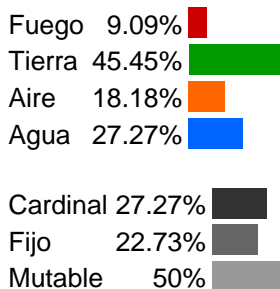

ARMC: 346°03'50.60088"

carta-natal.es

Generalidades

Casas (Placidus)

C 1 (AC)	♈	13°25'22"
C 2	♉	00°15'55"
C 3	♊	19°32'23"
C 4	♋	14°51'45"
C 5	♌	20°45'33"
C 6	♍	05°27'34"
C 7	♎	13°25'22"
C 8	♏	00°15'55"
C 9	♐	19°32'23"
C 10 (MC)	♑	14°51'45"
C 11	♒	20°45'33"
C 12	♓	05°27'34"

Planetas

☉	♋	11°53'55"	3 » 4
☾	♋	16°50'07"	12
☿	♋	28°06'41"	3
♀	♌	17°49'36"	4
♂	♌	09°29'59"	11
♃	♌	22°21'21"	5
♄	♈	15°28'48"	1
♅	♋	07°11'47"R	11
♆	♋	07°19'18"	3
♇	♎	11°20'40"R	6 » 7

Aspectos

☉	90°	☾	4.94° (S)
☉	0°	♀	5.93° (S)
☉	120°	♂	2.4° (S)
☉	60°	♃	3.58° (A)
☉	120°	♄	4.7° (S)
☉	0°	♅	4.58° (S)
☉	120°	♆	0.55° (S)
☾	90°	♀	0.99° (A)
☾	120°	♃	5.52° (A)
♀	60°	♃	2.35° (S)
♀	120°	♆	6.48° (S)
♂	0°	♄	2.3° (S)
♂	120°	♅	2.18° (S)
♂	120°	♆	1.84° (A)
♃	180°	♆	4.14° (S)