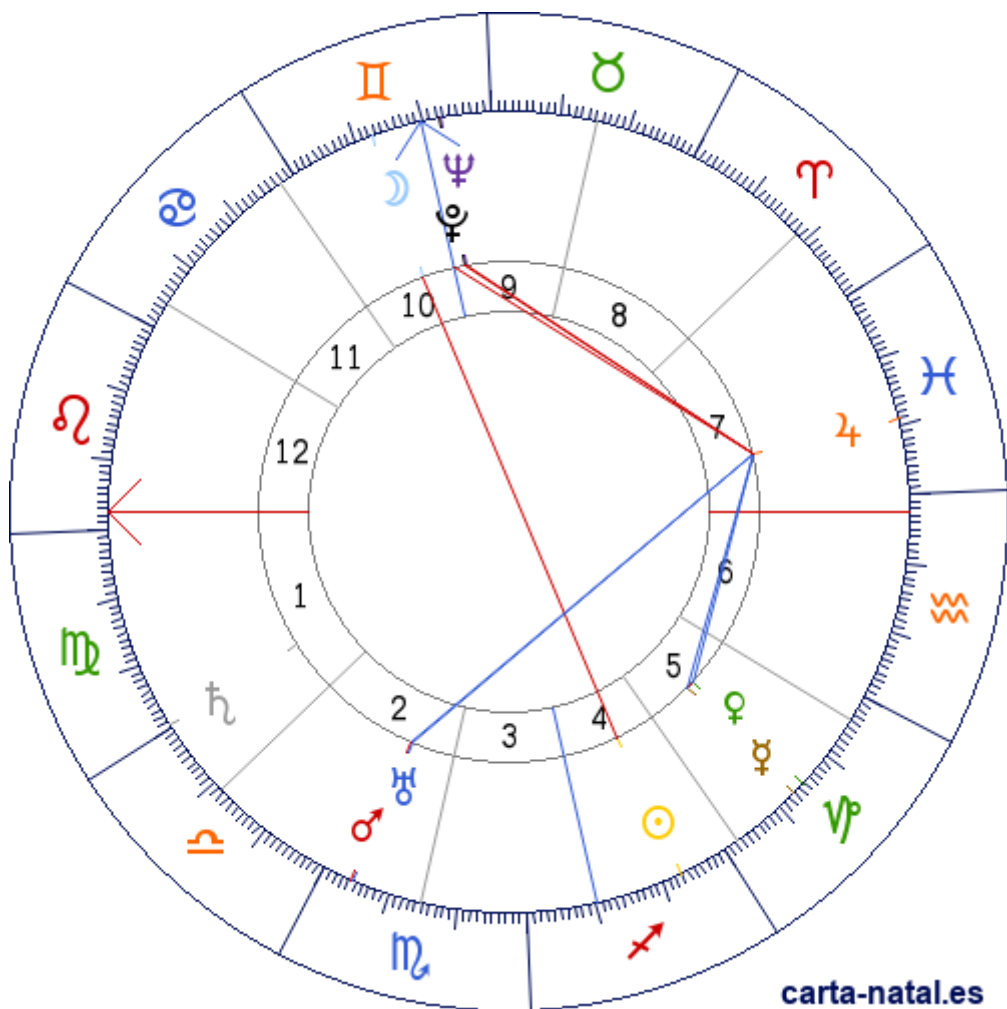

Carta natal

Pablo Curatella Manes

14/12/1891 23:00:00 (LMT)
15/12/1891 02:51:48 UT

34:55:53S 57:56:56W

Tropical/geocéntrico
Carta eclíptica
Casas: Placidus

ARMC: 68°28'52.959"

carta-natal.es

Generalidades

Casas (Placidus)

C 1 (AC)	♈	27°29'08"
C 2	♉	11°32'45"
C 3	♊	14°52'46"
C 4	♋	10°06'52"
C 5	♌	02°23'33"
C 6	♍	26°08'42"
C 7	♎	27°29'08"
C 8	♏	11°32'45"
C 9	♐	14°52'46"
C 10 (MC)	♑	10°06'52"
C 11	♒	02°23'33"
C 12	♓	26°08'42"

Planetas

☉	♋	22°52'55"	4
☽	♋	17°30'11"	10
♃	♌	12°54'58"	5
♀	♌	14°40'59"	5
♁	♌	04°20'26"	2
♃	♌	10°57'05"	7
♄	♌	29°33'51"	1
♅	♌	04°40'26"	2
♆	♋	07°13'53"R	9 » 10
♇	♋	07°34'59"R	9 » 10

Aspectos

☉	180°	☽	5.38° (A)
♀	0°	♀	1.77° (S)
♀	60°	♃	1.96° (S)
♀	60°	♃	3.73° (S)
♁	120°	♃	6.61° (A)
♁	0°	♄	0.33° (A)
♃	120°	♄	6.28° (S)
♃	90°	♅	3.72° (S)
♃	90°	☽	3.37° (S)
♃	90°	MC	0.84° (A)
♅	0°	☽	0.35° (S)