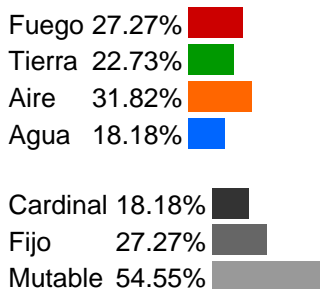

Carta natal

Pablo Curatella Manes

14/12/1891 23:00:00 (LMT)
15/12/1891 02:51:48 UT

34:55:53S 57:56:56W

Tropical/geocéntrico
Carta eclíptica
Casas: Placidus

ARMC: 68°28'52.959"

carta-natal.es

Generalidades

Casas (Placidus)

C 1 (AC)	♈	27°29'08"
C 2	♉	11°32'45"
C 3	♊	14°52'46"
C 4	♋	10°06'52"
C 5	♌	02°23'33"
C 6	♍	26°08'42"
C 7	♎	27°29'08"
C 8	♏	11°32'45"
C 9	♐	14°52'46"
C 10 (MC)	♑	10°06'52"
C 11	♒	02°23'33"
C 12	♓	26°08'42"

Planetas

☉	♋	22°52'55"	4
☽	♋	17°30'11"	10
♃	♌	12°54'58"	5
♀	♌	14°40'59"	5
♁	♌	04°20'26"	2
♃	♌	10°57'05"	7
♄	♌	29°33'51"	1
♅	♌	04°40'26"	2
♆	♋	07°13'53"R	9 » 10
♇	♋	07°34'59"R	9 » 10

Aspectos

☉	180°	☽	5.38° (A)
♀	0°	♀	1.77° (S)
♀	60°	♃	1.96° (S)
♀	60°	♃	3.73° (S)
♁	120°	♃	6.61° (A)
♁	0°	♄	0.33° (A)
♃	120°	♄	6.28° (S)
♃	90°	♅	3.72° (S)
♃	90°	☽	3.37° (S)
♃	90°	MC	0.84° (A)
♅	0°	☽	0.35° (S)