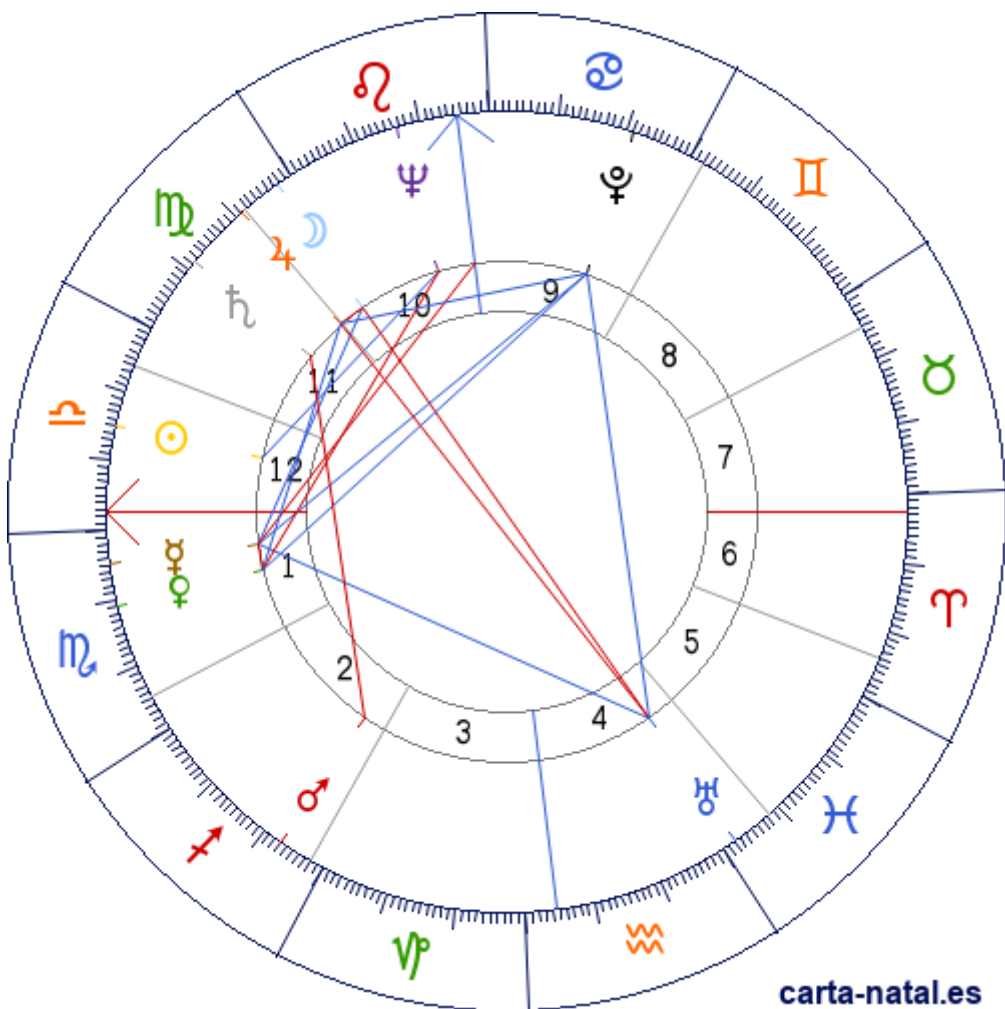

Carta natal

Frank Herbert

08/10/1920 07:30:00 (PST)

08/10/1920 15:30:00 UT

47:15:10N 122:26:39W

Tropical/geocéntrico

Carta eclíptica

Casas: Placidus

ARMC: 127°00'49.66956"

carta-natal.es

Generalidades

Fuego 22.73%

Tierra 22.73%

Aire 27.27%

Agua 27.27%

Cardinal 31.82%

Planetas

☉	♈	15°02'30"	12
☾	♉	02°23'34"	10
♀	♉	04°41'58"	1
♀	♉	10°51'41"	1
♂	♊	22°52'29"	2
♃	♉	08°53'33"	11
♄	♉	18°46'37"	11
♅	♌	02°12'18" <u>R</u>	4
♆	♏	13°20'40"	10
♁	♏	08°55'05" <u>E</u>	9

Aspectos

☉	60°	♆	1.7° (S)
☾	60°	♀	2.31° (A)
☾	0°	♃	6.5° (A)
☾	180°	♅	0.19° (S)
♀	0°	♀	6.16° (A)
♀	120°	♅	2.49° (S)
♀	120°	♁	4.22° (A)
♀	90°	MC	0.03° (A)
♀	60°	♃	1.97° (S)
♀	90°	♆	2.48° (A)
♀	120°	♁	1.94° (S)
♂	90°	♄	4.1° (S)
♃	180°	♅	6.69° (S)
♃	60°	♁	0.03° (A)
♅	120°	♁	6.71° (S)