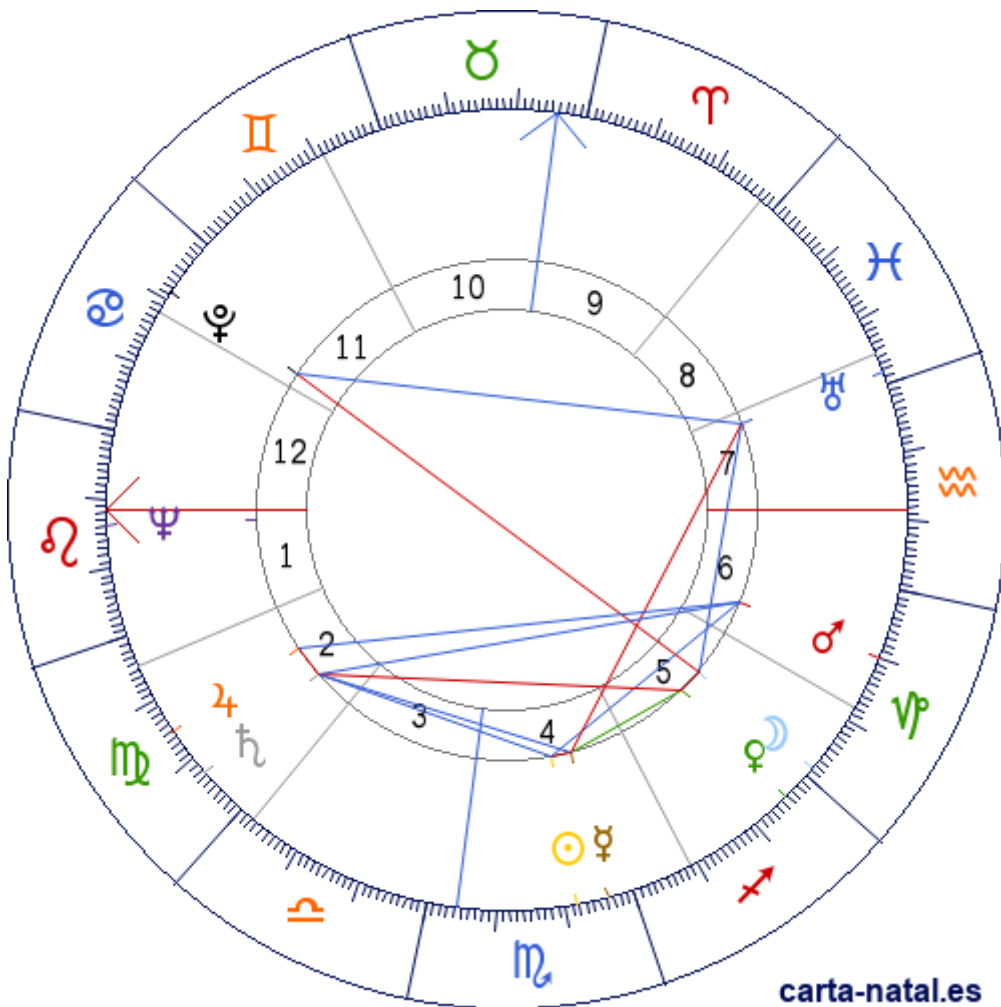

Carta natal

Jack Elam

13/11/1920 23:00:00 (MST)

14/11/1920 06:00:00 UT

33:23:57N 110:52:07W

Tropical/geocéntrico

Carta eclíptica

Casas: Placidus

ARMC: 32°10'4.27188"

carta-natal.es

Generalidades

Fuego 27.27%

Tierra 40.91%

Aire 0%

Agua 31.82%

Cardinal 27.27%