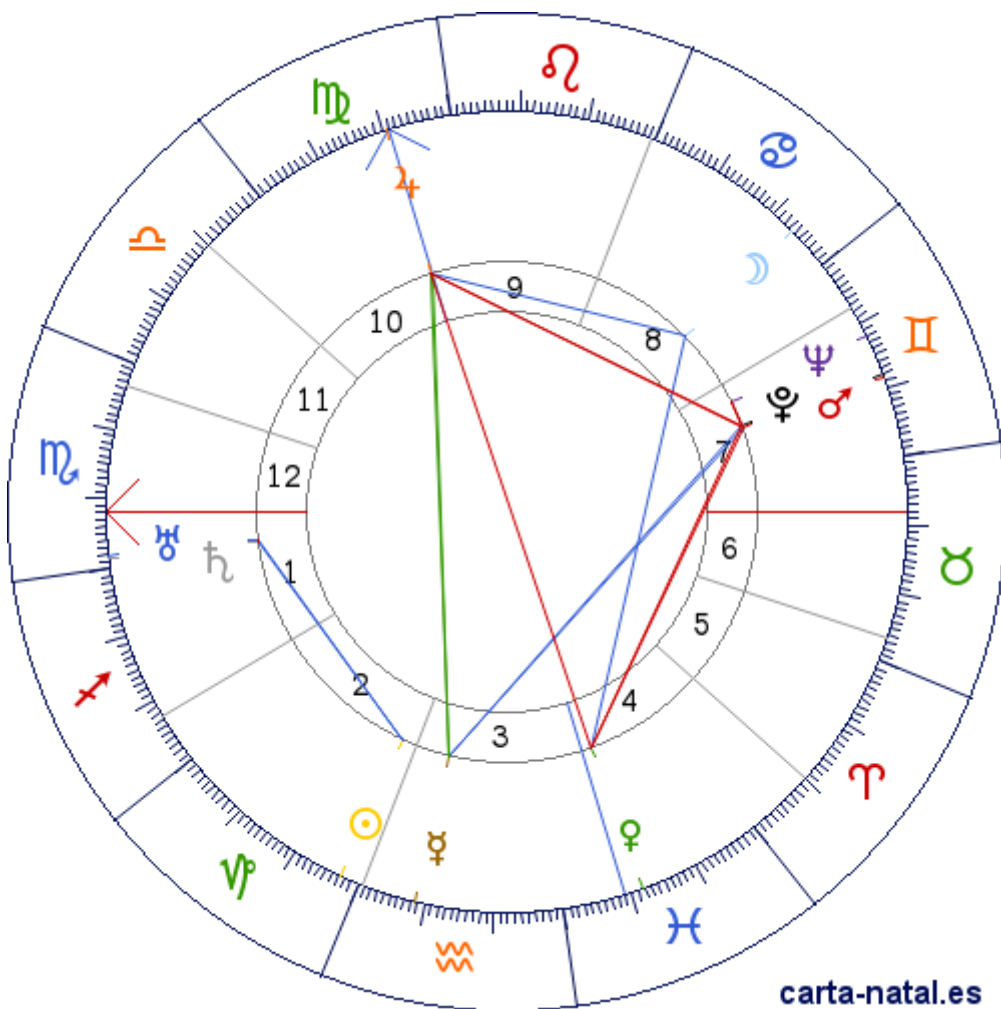

Carta natal

Marcel Petiot

17/01/1897 02:51:00 (PMT)
17/01/1897 02:41:39 UT

47:48:00N 03:34:00E

Tropical/geocéntrico
Carta eclíptica
Casas: Placidus

ARMC: 160°45'48.45492"

carta-natal.es

Generalidades

Casas (Placidus)

C 1 (AC)	♐	21°52'01"
C 2	♑	22°34'22"
C 3	♒	00°39'14"
C 4	♈	09°10'27"
C 5	♉	10°06'26"
C 6	♊	03°25'41"
C 7	♋	21°52'01"
C 8	♌	22°34'22"
C 9	♍	00°39'14"
C 10 (MC)	♎	09°10'27"
C 11	♏	10°06'26"
C 12	♐	03°25'41"

Planetas

☉	♐	27°18'41"	2 » 3
☾	♊	06°29'07"	8
☿	♒	08°38'43"R	3
♀	♋	11°44'16"	4
♂	♌	11°34'14"E	7
♃	♍	09°24'13"R	10
♄	♐	28°35'44"	1
♅	♐	28°07'36"	1
♆	♌	17°55'47"R	7
♇	♌	11°59'53"R	7

Aspectos

☉	60°	♋	1.28° (A)
☉	60°	♅	0.82° (A)
☾	120°	♀	5.25° (A)
☾	60°	♄	2.92° (A)
♀	120°	♂	2.93° (S)
♀	150°	♄	0.76° (S)
♀	120°	♁	3.35° (S)
♀	150°	MC	0.53° (S)
♀	90°	♂	0.17° (S)
♀	180°	♄	2.33° (S)
♀	90°	♁	0.26° (A)
♂	90°	♄	2.17° (S)
♂	0°	♁	6.36° (A)
♂	0°	♁	0.43° (A)
♄	90°	♁	2.59° (S)