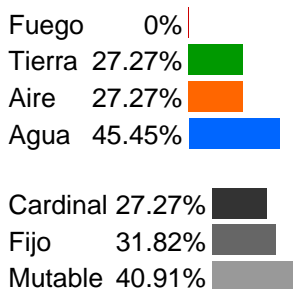

Carta natal

Marcel Petiot

17/01/1897 02:51:00 (PMT)
17/01/1897 02:41:39 UT

47:48:00N 03:34:00E

Tropical/geocéntrico
Carta eclíptica
Casas: Placidus

ARMC: 160°45'48.45492"

carta-natal.es

Generalidades

Casas (Placidus)

C 1 (AC)	♐	21°52'01"
C 2	♑	22°34'22"
C 3	♒	00°39'14"
C 4	♈	09°10'27"
C 5	♉	10°06'26"
C 6	♊	03°25'41"
C 7	♋	21°52'01"
C 8	♌	22°34'22"
C 9	♍	00°39'14"
C 10 (MC)	♎	09°10'27"
C 11	♏	10°06'26"
C 12	♐	03°25'41"

Planetas

☉	♐	27°18'41"	2 » 3
☾	♊	06°29'07"	8
☿	♒	08°38'43"R	3
♀	♋	11°44'16"	4
♂	♌	11°34'14"E	7
♃	♍	09°24'13"R	10
♄	♐	28°35'44"	1
♅	♐	28°07'36"	1
♆	♌	17°55'47"R	7
♇	♌	11°59'53"R	7

Aspectos

☉	60°	♋	1.28° (A)
☉	60°	♅	0.82° (A)
☾	120°	♀	5.25° (A)
☾	60°	♄	2.92° (A)
♀	120°	♂	2.93° (S)
♀	150°	♄	0.76° (S)
♀	120°	♁	3.35° (S)
♀	150°	MC	0.53° (S)
♀	90°	♂	0.17° (S)
♀	180°	♄	2.33° (S)
♀	90°	♁	0.26° (A)
♂	90°	♄	2.17° (S)
♂	0°	♁	6.36° (A)
♂	0°	♁	0.43° (A)
♄	90°	♁	2.59° (S)