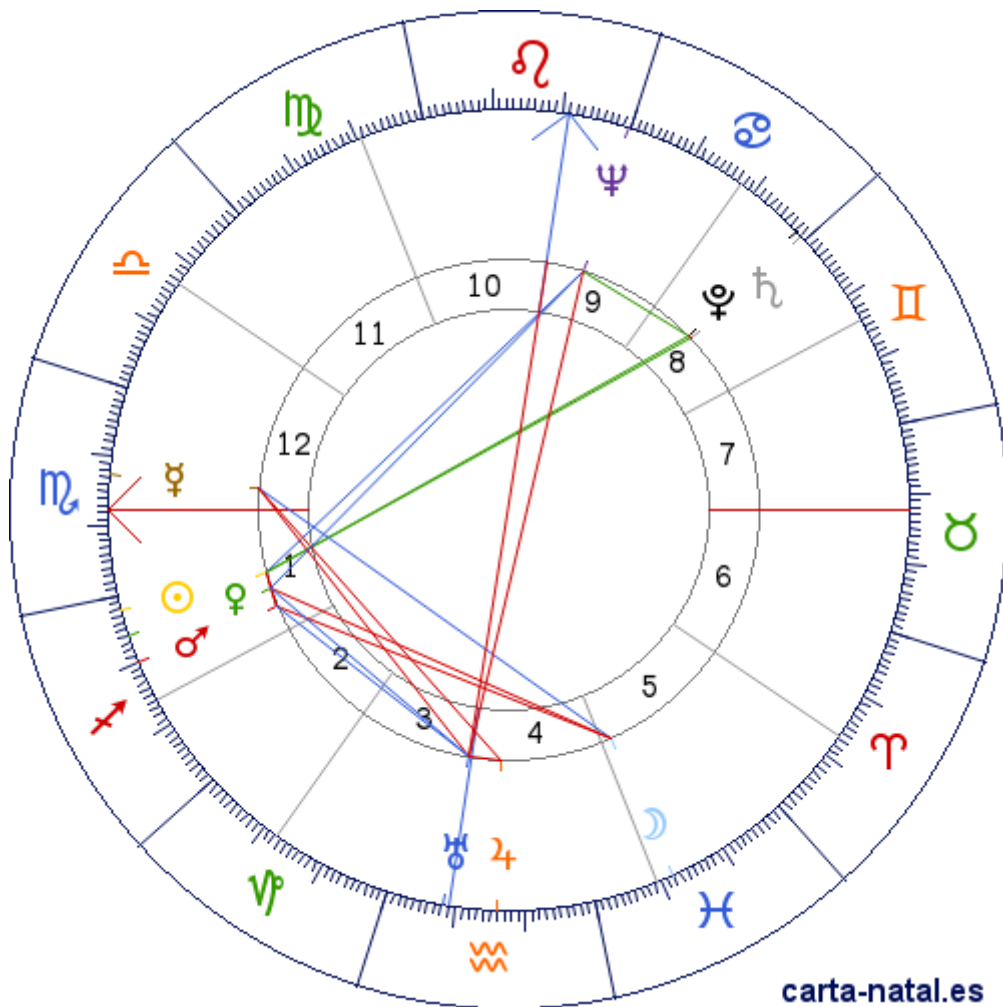

**Carta natal**

**Gonzalo Ortiz de Zevallos Roedel**

25/11/1914 04:40:00 (/05)  
25/11/1914 09:40:00 UT

12:02:35S 77:01:42W

Tropical/geocéntrico  
Carta eclíptica  
Casas: Placidus

ARMC: 131°27'41.94828"

carta-natal.es

Generalidades

**Casas (Placidus)**

C 1 (AC)	♈	17°41'43"
C 2	♉	16°04'39"
C 3	♊	12°07'46"
C 4	♋	09°01'35"
C 5	♌	09°18'06"
C 6	♍	13°16'17"
C 7	♎	17°41'43"
C 8	♏	16°04'39"
C 9	♐	12°07'46"
C 10 (MC)	♑	09°01'35"
C 11	♒	09°18'06"
C 12	♓	13°16'17"

**Planetas**

☉	♈	02°17'22"	1
☾	♌	11°47'51"	5
♀	♈	12°37'28"	12
♀	♈	06°03'18" <u>R</u>	1
♂	♈	10°07'05"	1
♃	♋	15°54'45"	4
♅	♏	00°51'57" <u>R</u>	8
♁	♋	08°17'35"	3 » 4
♃	♑	00°19'26" <u>R</u>	9
♆	♏	01°44'01" <u>R</u>	8

♏	30°	♁	0.54° (A)
♏	0°	♁	0.87° (S)
♏	180°	♁	7.97° (S)
♏	180°	MC	0.73° (S)