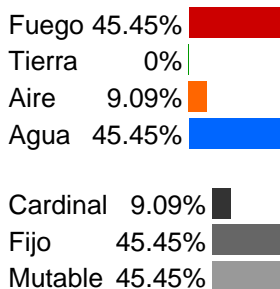

**Carta natal**

**Gonzalo Ortiz de Zevallos Roedel**

25/11/1914 04:40:00 (/05)  
25/11/1914 09:40:00 UT

12:02:35S 77:01:42W

Tropical/geocéntrico  
Carta eclíptica  
Casas: Placidus

ARMC: 131°27'41.94828"

carta-natal.es

Generalidades

**Casas (Placidus)**

C 1 (AC)	♈	17°41'43"
C 2	♉	16°04'39"
C 3	♊	12°07'46"
C 4	♋	09°01'35"
C 5	♌	09°18'06"
C 6	♍	13°16'17"
C 7	♎	17°41'43"
C 8	♏	16°04'39"
C 9	♐	12°07'46"
C 10 (MC)	♑	09°01'35"
C 11	♒	09°18'06"
C 12	♓	13°16'17"