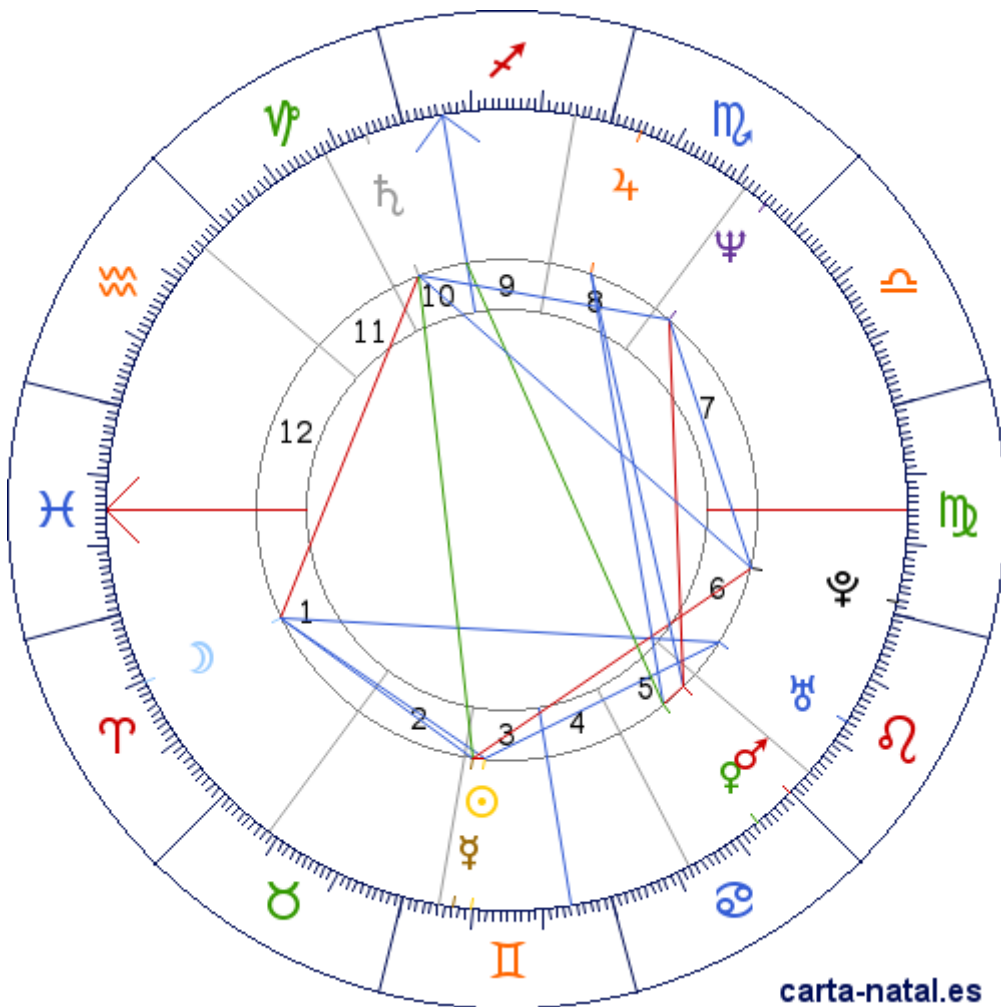

Carta natal

Alan Wilder

01/06/1959 02:00:00 (BST)

01/06/1959 01:00:00 UT

51:30:31N 00:07:33W

Tropical/geocéntrico

Carta eclíptica

Casas: Placidus

ARMC: 263°38'50.0784"

carta-natal.es

Generalidades

Fuego 27.27%

Tierra 9.09%

Aire 22.73%

Agua 40.91%

Cardinal 36.36%