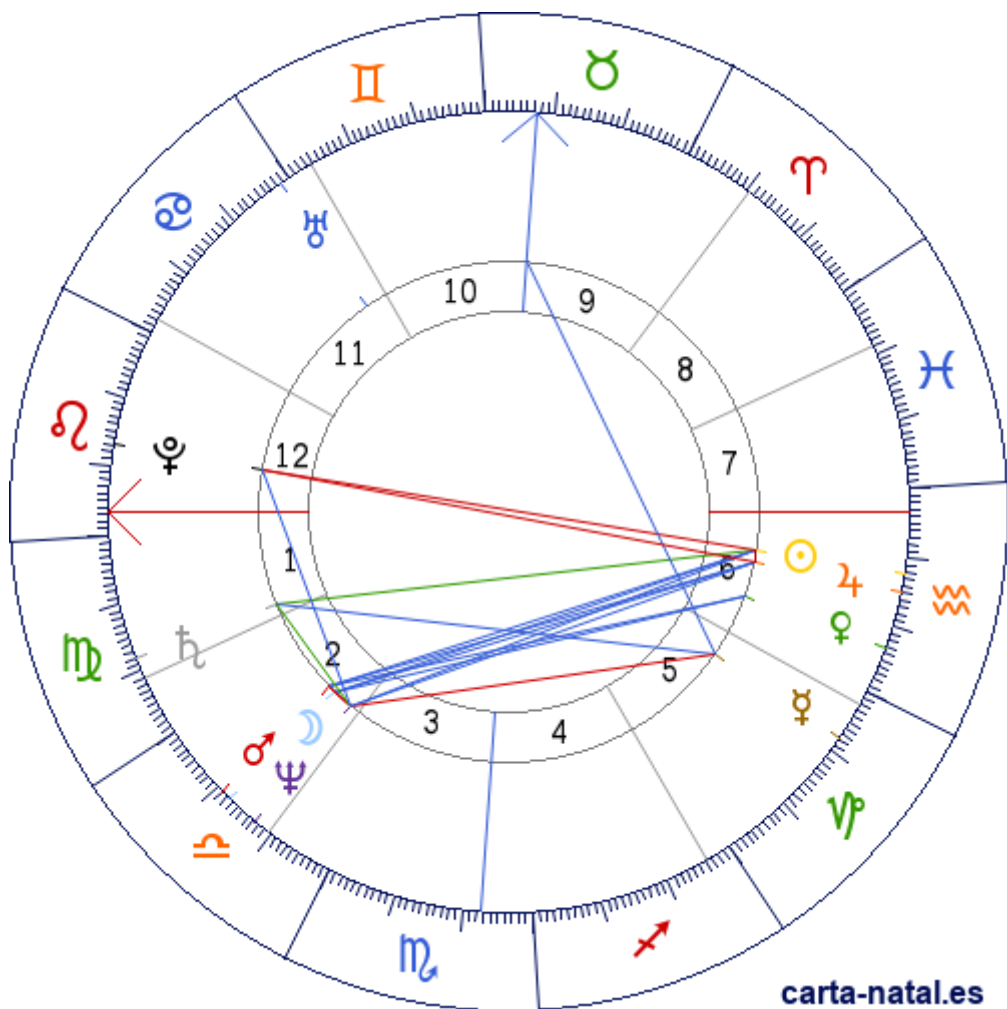

Carta natal

Natalie Cole

06/02/1950 18:07:00 (PST)

07/02/1950 02:07:00 UT

34:03:08N 118:14:37W

Tropical/geocéntrico

Carta eclíptica

Casas: Placidus

ARMC: 50°08'15.02628"

carta-natal.es

Generalidades

Casas (Placidus)

C 1 (AC)	♏	26°37'45"
C 2	♏	21°00'51"
C 3	♏	19°53'57"
C 4	♏	22°32'44"
C 5	♏	26°08'57"
C 6	♏	27°51'30"
C 7	♏	26°37'45"
C 8	♏	21°00'51"
C 9	♏	19°53'57"
C 10 (MC)	♏	22°32'44"
C 11	♏	26°08'57"
C 12	♏	27°51'30"

Planetas

♁	♏	17°44'04"	6
♌	♏	12°22'09"	2
♀	♏	22°10'35"	5
♀	♏	06°50'20" <u>R</u>	6
♂	♏	10°52'45"	2
♃	♏	15°12'10"	6
♃	♏	18°08'01" <u>R</u>	1 » 2
♃	♏	01°20'48" <u>R</u>	11
♃	♏	17°15'09" <u>R</u>	2 » 3
♃	♏	16°59'07" <u>R</u>	12

Aspectos

♁	120°	♌	5.37° (A)
♁	120°	♂	6.86° (S)
♁	0°	♃	2.53° (S)
♁	150°	♃	0.4° (A)
♁	120°	♃	0.48° (S)
♁	180°	♀	0.75° (S)
♌	120°	♀	5.53° (S)
♌	0°	♂	1.49° (S)
♌	120°	♃	2.83° (A)
♌	0°	♃	4.88° (A)
♀	120°	♃	4.04° (S)
♀	90°	♃	4.92° (S)
♀	120°	MC	0.37° (S)
♀	120°	♂	4.04° (S)
♂	120°	♃	4.32° (S)