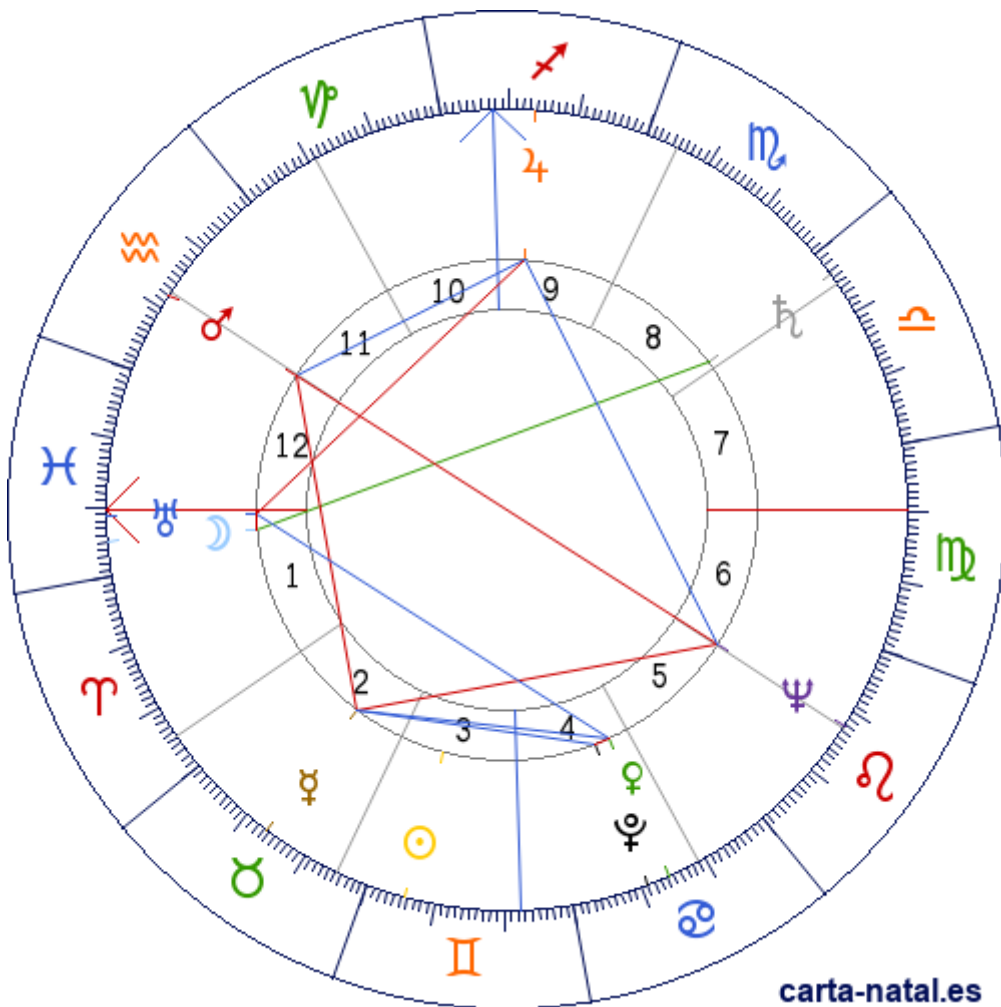

**Carta natal**

**Jaime Lusinchi**

27/05/1924 01:00:00 (/0430)  
27/05/1924 05:30:00 UT

09:56:24N 65:09:55W

Tropical/geocéntrico  
Carta eclíptica  
Casas: Placidus

ARMC: 261°49'51.93084"

carta-natal.es

Generalidades

**Casas (Placidus)**

C 1 (AC)	♈	20°22'51"
C 2	♉	24°47'27"
C 3	♊	25°20'02"
C 4	♋	22°29'51"
C 5	♌	18°54'16"
C 6	♍	17°30'56"
C 7	♎	20°22'51"
C 8	♏	24°47'27"
C 9	♐	25°20'02"
C 10 (MC)	♑	22°29'51"
C 11	♒	18°54'16"
C 12	♓	17°30'56"

**Planetas**

☉	♋	05°38'07"	3
☾	♈	24°55'50"	1
☿	♊	13°30'56"	2
♀	♌	14°13'55"	4
♂	♎	17°53'21"	12
♃	♈	16°16'02" <u>R</u>	9
♄	♏	26°28'15" <u>R</u>	8
♅	♈	21°08'48"	1
♆	♏	17°48'44"	6
♇	♌	10°58'52"	4

**Aspectos**