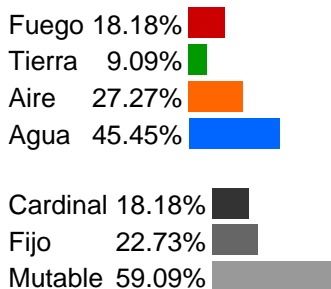

**Carta natal**

**Jaime Lusinchi**

27/05/1924 01:00:00 (/0430)  
27/05/1924 05:30:00 UT

09:56:24N 65:09:55W

Tropical/geocéntrico  
Carta eclíptica  
Casas: Placidus

ARMC: 261°49'51.93084"

carta-natal.es

Generalidades

**Casas (Placidus)**

C 1 (AC)	♈	20°22'51"
C 2	♉	24°47'27"
C 3	♊	25°20'02"
C 4	♋	22°29'51"
C 5	♌	18°54'16"
C 6	♍	17°30'56"
C 7	♎	20°22'51"
C 8	♏	24°47'27"
C 9	♐	25°20'02"
C 10 (MC)	♑	22°29'51"
C 11	♒	18°54'16"
C 12	♓	17°30'56"