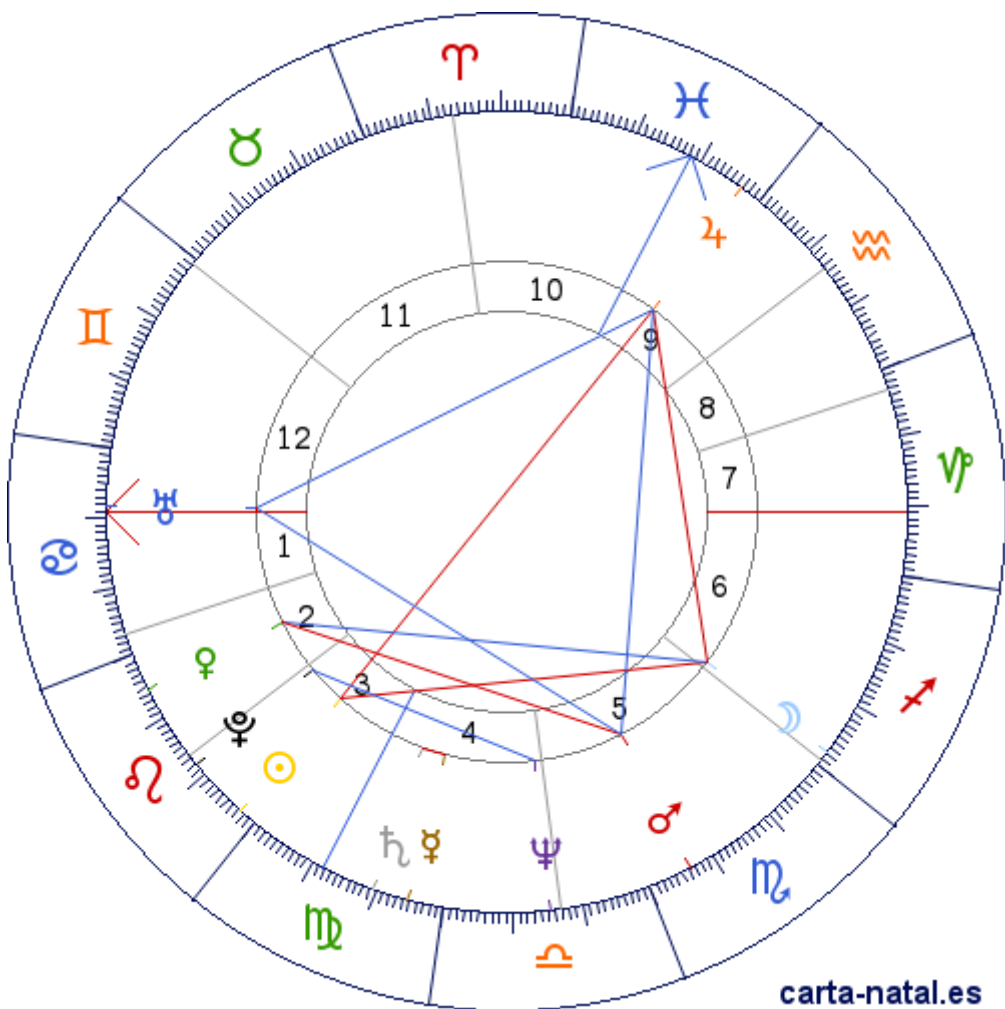

Carta natal

Patrick Juvet

21/08/1950 01:30:00 (CET)
21/08/1950 00:30:00 UT

46:25:59N 06:54:41E

Tropical/geocéntrico
Carta eclíptica
Casas: Placidus

ARMC: 343°10'41.18916"

carta-natal.es

Generalidades

C 1 (AC)	♌	09°04'19"
C 2	♌	26°49'48"
C 3	♎	16°31'32"
C 4	♍	11°45'37"
C 5	♏	16°50'01"
C 6	♈	00°34'34"
C 7	♍	09°04'19"
C 8	♍	26°49'48"
C 9	♎	16°31'32"
C 10 (MC)	♈	11°45'37"
C 11	♁	16°50'01"
C 12	♌	00°34'34"

Planetas

☉	♎	27°23'43"	3
☾	♈	02°18'42"	6
♀	♍	24°43'40"	4
♀	♎	05°23'35"	2
♂	♍	06°19'44"	5
♃	♈	03°10'37" ^R	9
♅	♍	19°28'27"	4
♁	♌	08°10'40"	12 » 1
♃	♏	15°22'18"	4 » 5
♁	♎	18°07'52"	3

Aspectos

☉	90°	☾	4.92° (S)
☉	180°	♃	5.78° (A)
☾	120°	♀	3.08° (A)
☾	90°	♃	0.87° (A)
♀	0°	♅	5.25° (S)
♀	90°	♂	0.94° (A)
♂	120°	♃	3.15° (S)
♂	120°	♁	1.85° (A)
♃	120°	♁	5° (S)
♁	0°	AC	0.89° (S)
♃	60°	♁	2.76° (S)