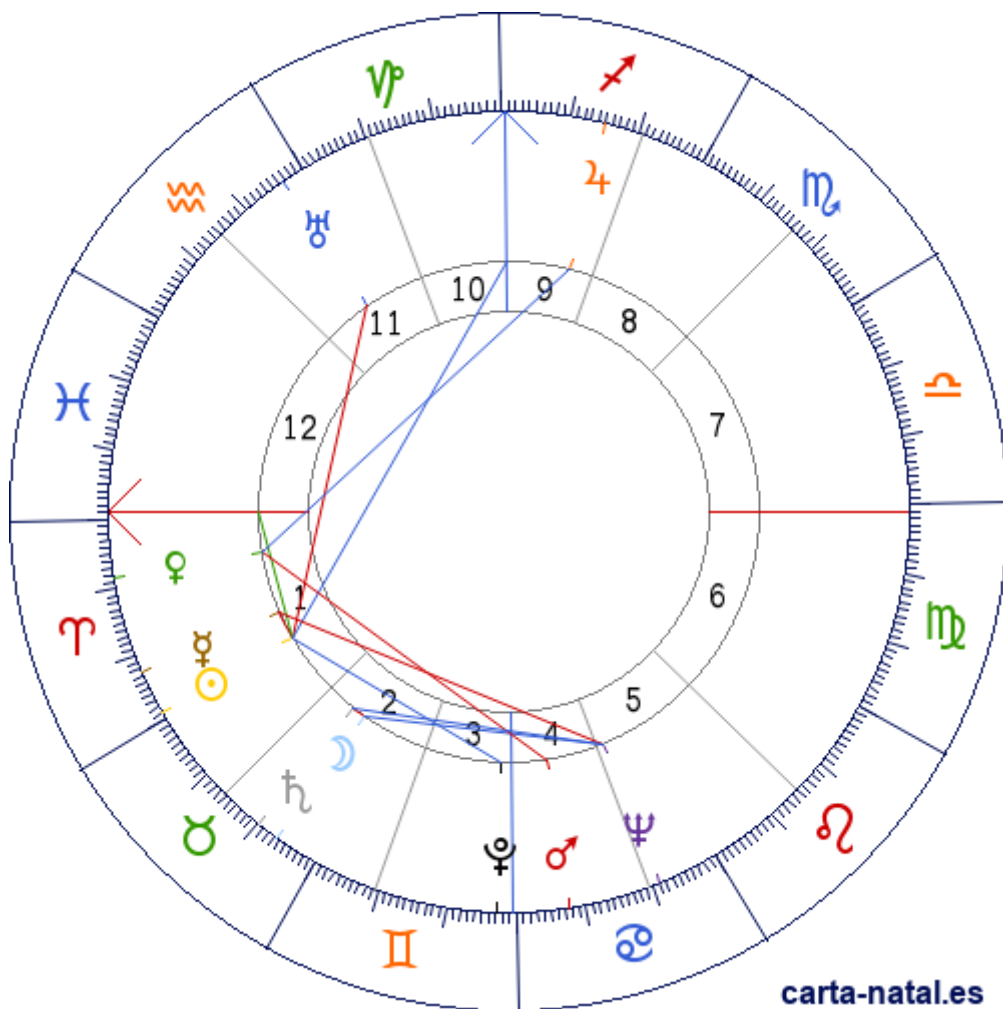

Carta natal

Glenn Theodore Seaborg

19/04/1912 04:00:00 (CST)
19/04/1912 10:00:00 UT

46:29:19N 87:40:04W

Tropical/geocéntrico
Carta eclíptica
Casas: Placidus

ARMC: 269°28'2.082"

carta-natal.es

Generalidades

Casas (Placidus)

C 1 (AC)	♈	28°55'50"
C 2	♉	13°35'17"
C 3	♊	09°29'10"
C 4	♋	29°30'41"
C 5	♌	19°26'56"
C 6	♍	15°00'17"
C 7	♎	28°55'50"
C 8	♏	13°35'17"
C 9	♐	09°29'10"
C 10 (MC)	♑	29°30'41"
C 11	♒	19°26'56"
C 12	♓	15°00'17"

Planetas

♁	♈	28°58'29"	1
♁	♋	23°33'52"	2
♀	♈	22°23'52" <u>R</u>	1
♀	♈	08°20'28"	1
♂	♌	07°38'45"	4
♃	♌	14°54'03" <u>R</u>	9
♃	♉	20°17'58"	2
♃	♎	03°18'43"	11
♃	♌	21°04'37"	5
♃	♊	27°13'27"	3 » 4

Aspectos

♁	0°	♀	6.58° (S)
♁	90°	♃	4.34° (A)
♁	60°	♃	1.75° (S)
♁	30°	AC	0.04° (A)
♁	120°	MC	0.54° (S)
♁	0°	♃	3.26° (S)
♁	60°	♃	2.49° (S)
♀	90°	♃	1.32° (A)
♀	90°	♂	0.7° (S)
♀	120°	♃	6.56° (A)
♃	60°	♃	0.78° (A)