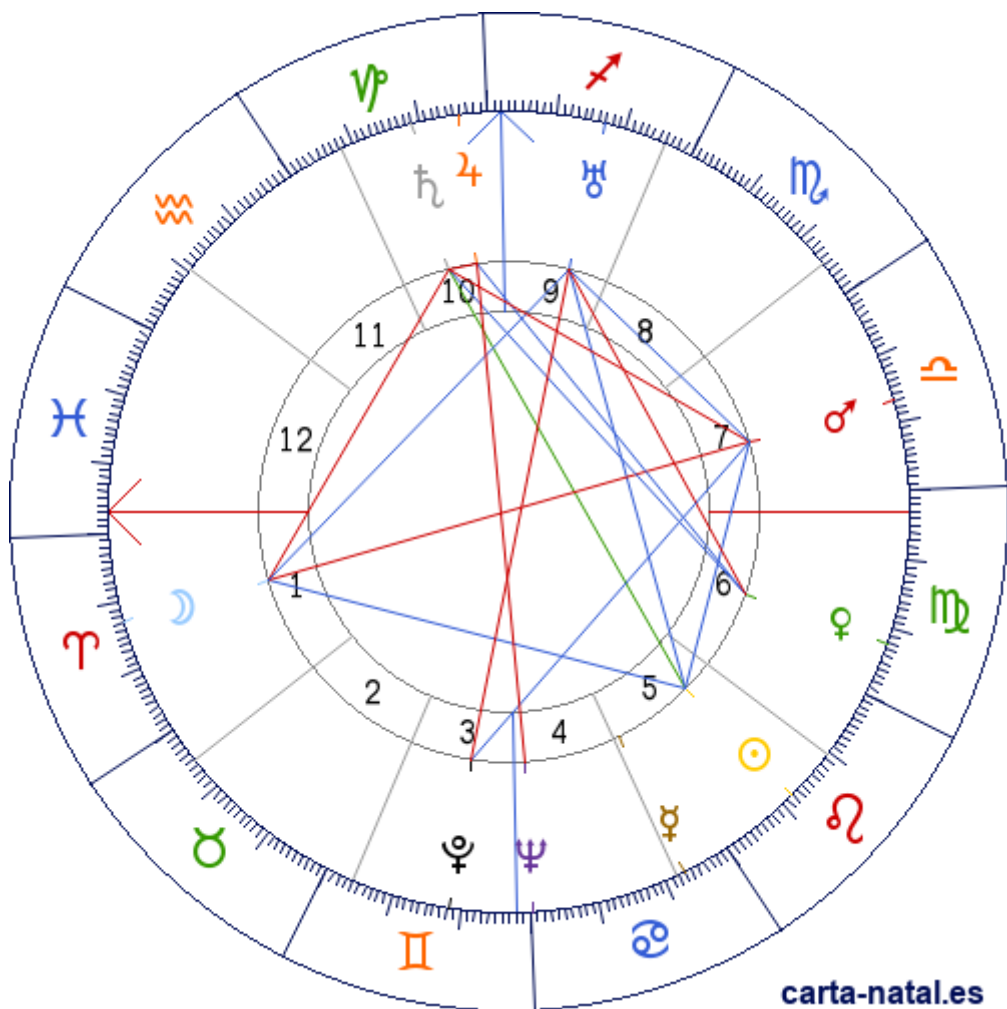

Carta natal

Louis Armstrong

04/08/1901 22:00:00 (CDT)

05/08/1901 03:00:00 UT

29:57:17N 90:04:30W

Tropical/geocéntrico

Carta eclíptica

Casas: Placidus

ARMC: 267°53'48.11316"

carta-natal.es

Generalidades

Fuego 40.91%

Tierra 18.18%

Aire 13.64%

Agua 27.27%

Cardinal 45.45%

Planetas

☉	♋	11°58'29"	5
☾	♌	12°49'04"	1
♀	♍	22°55'20"	5
♀	♎	07°41'37"	6
♂	♏	13°08'30"	7
♃	♌	04°15'03" <u>R</u>	10
♄	♌	11°01'49" <u>R</u>	10
♁	♎	13°00'23" <u>R</u>	9
♃	♏	00°30'56"	4
♀	♍	18°20'40"	3

Aspectos

☉	120°	☾	0.84° (S)
☉	60°	♂	1.17° (A)
☉	150°	♄	0.94° (S)
☉	120°	♁	1.03° (A)
☾	180°	♂	0.32° (A)
☾	90°	♄	1.79° (S)
☾	120°	♁	0.19° (A)
♀	120°	♃	3.44° (S)
♀	120°	♄	3.34° (A)
♀	90°	♁	5.31° (A)
♂	90°	♄	2.11° (S)
♂	60°	♁	0.14° (S)
♂	120°	♀	5.2° (A)
♃	0°	♄	6.78° (S)
♃	180°	♃	3.74° (A)