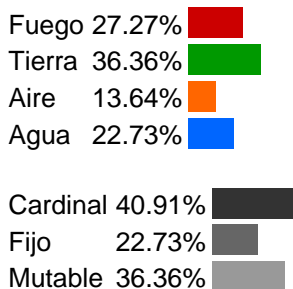

Carta natal

Cristian Abel Amato

29/08/1972 04:00:00 (/03)
29/08/1972 07:00:00 UT

31:24:00S 64:11:00W

Tropical/geocéntrico
Carta eclíptica
Casas: Placidus

ARMC: 18°24'5.45652"

carta-natal.es

Generalidades

Casas (Placidus)

C 1 (AC)	♈	02°49'18"
C 2	♌	08°15'36"
C 3	♍	16°11'13"
C 4	♎	19°55'54"
C 5	♏	17°16'59"
C 6	♐	10°28'44"
C 7	♑	02°49'18"
C 8	♒	08°15'36"
C 9	♓	16°11'13"
C 10 (MC)	♈	19°55'54"
C 11	♉	17°16'59"
C 12	♊	10°28'44"

Planetas

☉	♏	06°01'41"	2
☾	♋	06°10'38"	10
☿	♌	18°24'30"	2
♀	♈	20°13'56"	1
♂	♏	09°03'36"	2
♃	♈	28°30'45"E	6
♄	♋	19°32'25"	12
♅	♎	16°07'08"	3 » 4
♆	♈	02°32'55"	5
♇	♎	00°55'10"	3

Aspectos

☉	120°	☾	0.15° (S)
☉	0°	♂	3.03° (A)
☉	90°	♆	3.48° (S)
☾	120°	♂	2.88° (A)
♀	60°	♄	1.13° (A)
♀	60°	♅	2.29° (S)
♀	30°	♄	0.69° (S)
♀	90°	♅	4.11° (S)
♀	90°	MC	0.3° (A)
♃	90°	♆	2.41° (S)
♄	120°	♅	3.42° (S)
♄	60°	MC	0.39° (S)
♆	60°	♆	1.63° (A)
♆	150°	AC	0.27° (S)