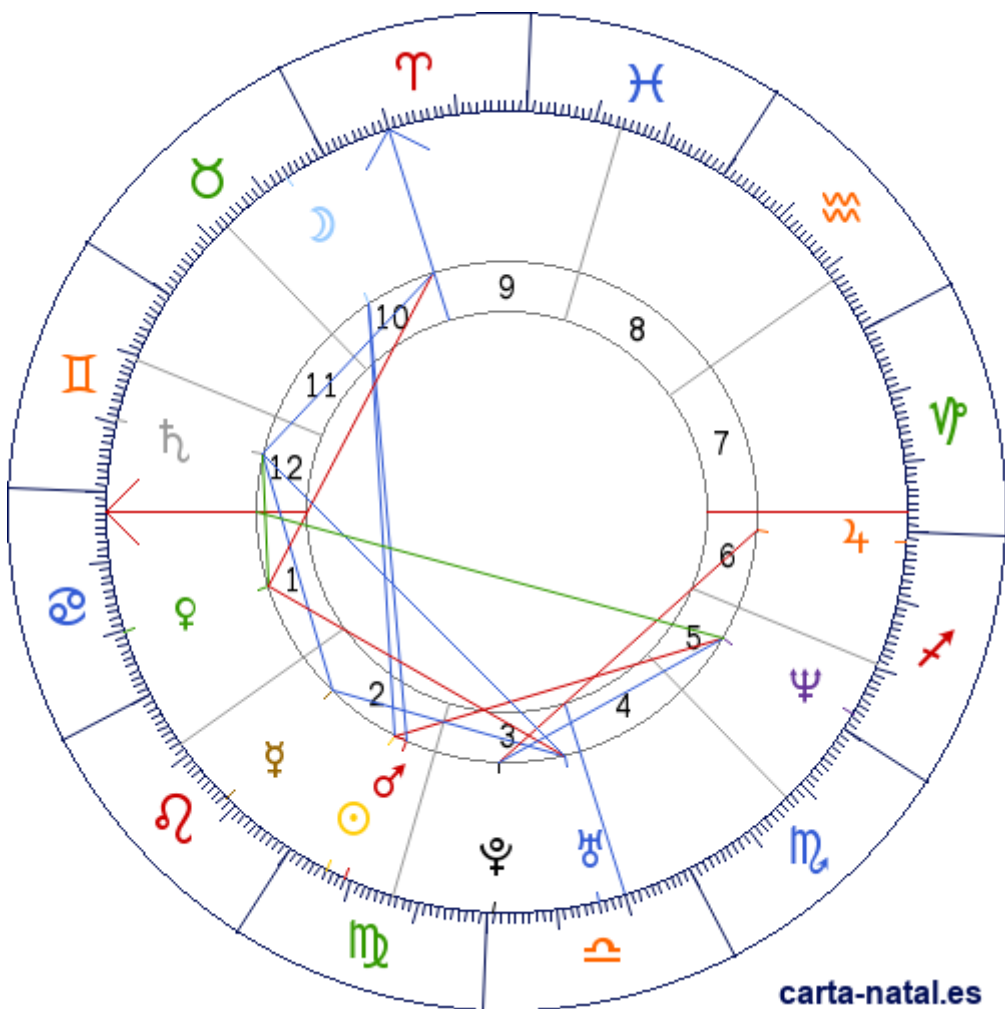

Carta natal

Cristian Abel Amato

29/08/1972 04:00:00 (/03)
29/08/1972 07:00:00 UT

31:24:00S 64:11:00W

Tropical/geocéntrico
Carta eclíptica
Casas: Placidus

ARMC: 18°24'5.45652"

carta-natal.es

Generalidades

Casas (Placidus)

C 1 (AC)	♈	02°49'18"
C 2	♌	08°15'36"
C 3	♍	16°11'13"
C 4	♎	19°55'54"
C 5	♏	17°16'59"
C 6	♐	10°28'44"
C 7	♑	02°49'18"
C 8	♒	08°15'36"
C 9	♓	16°11'13"
C 10 (MC)	♈	19°55'54"
C 11	♉	17°16'59"
C 12	♊	10°28'44"

Planetas

☉	♏	06°01'41"	2
☾	♋	06°10'38"	10
☿	♌	18°24'30"	2
♀	♈	20°13'56"	1
♂	♏	09°03'36"	2
♃	♈	28°30'45"E	6
♄	♋	19°32'25"	12
♅	♎	16°07'08"	3 » 4
♆	♈	02°32'55"	5
♇	♎	00°55'10"	3

Aspectos

☉	120°	☾	0.15° (S)
☉	0°	♂	3.03° (A)
☉	90°	♆	3.48° (S)
☾	120°	♂	2.88° (A)
♀	60°	♄	1.13° (A)
♀	60°	♅	2.29° (S)
♀	30°	♄	0.69° (S)
♀	90°	♅	4.11° (S)
♀	90°	MC	0.3° (A)
♃	90°	♆	2.41° (S)
♄	120°	♅	3.42° (S)
♄	60°	MC	0.39° (S)
♆	60°	♆	1.63° (A)
♆	150°	AC	0.27° (S)