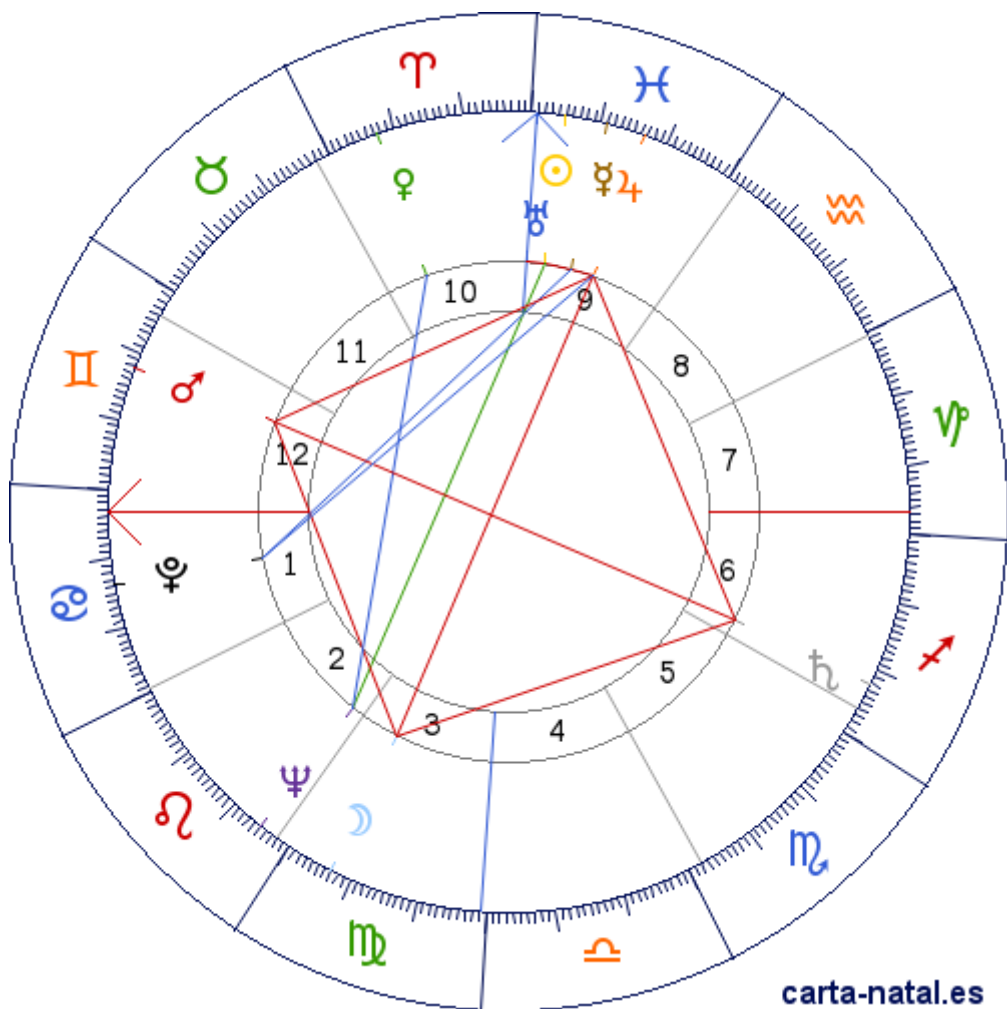

Carta natal

Luis Daell

16/03/1927 12:00:00 (CST)

16/03/1927 18:00:00 UT

10:00:00N 84:07:00W

Tropical/geocéntrico

Carta eclíptica

Casas: Placidus

ARMC: 359°12'30.83832"

carta-natal.es

Generalidades

Fuego 18.18%

Tierra 13.64%

Aire 9.09%

Agua 59.09%

Cardinal 27.27%