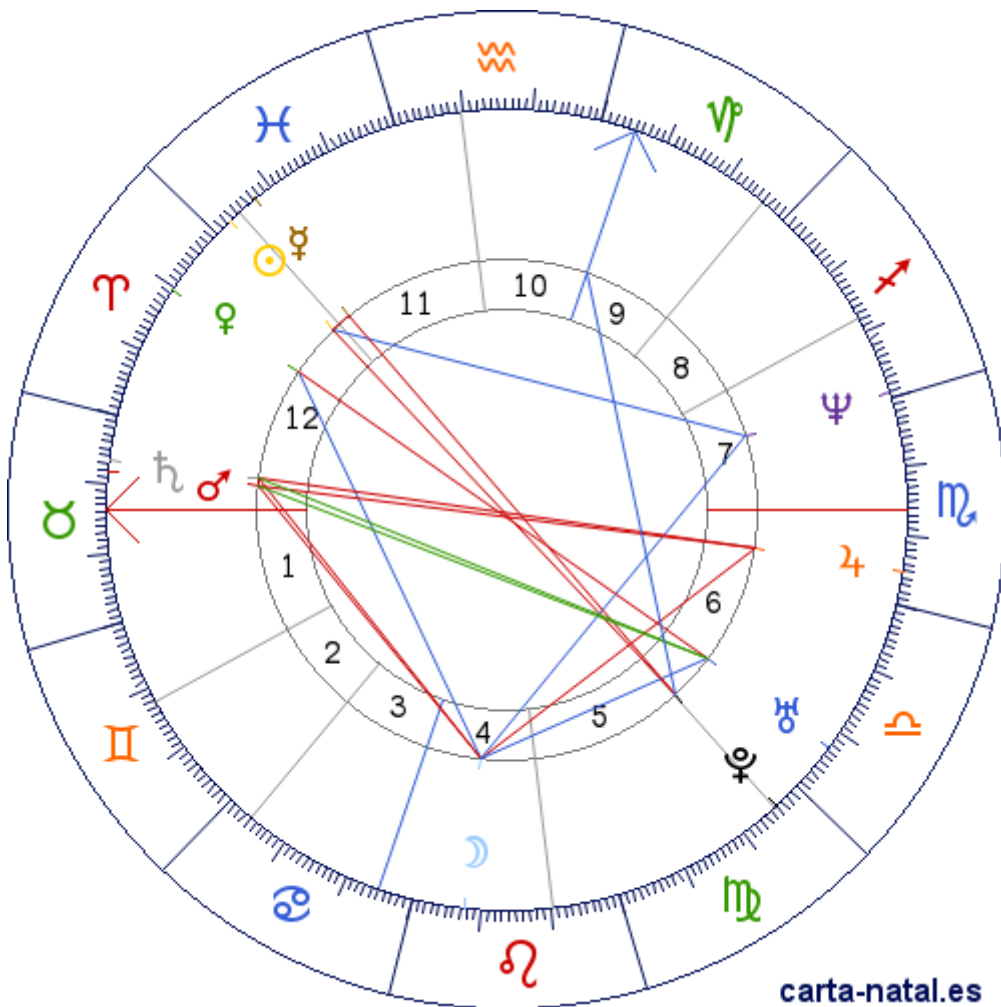

Carta natal

Queen Latifah

18/03/1970 08:02:00 (EST)
18/03/1970 13:02:00 UT

40:44:08N 74:10:21W

Tropical/geocéntrico
Carta eclíptica
Casas: Placidus

ARMC: 297°00'11.7702"

carta-natal.es

Generalidades

Casas (Placidus)

C 1 (AC)	♈	13°43'20"
C 2	♉	12°15'15"
C 3	♊	03°56'20"
C 4	♋	25°03'26"
C 5	♌	20°13'50"
C 6	♍	25°39'10"
C 7	♎	13°43'20"
C 8	♏	12°15'15"
C 9	♐	03°56'20"
C 10 (MC)	♑	25°03'26"
C 11	♒	20°13'50"
C 12	♓	25°39'10"

Planetas

☉	♈	27°31'13"	12
☾	♋	07°33'38"	4
☿	♈	22°38'32"	11 » 12
♀	♈	10°20'38"	12
♂	♈	08°11'01"	12
♃	♍	04°52'51" <u>R</u>	6
♄	♈	06°34'38"	12
♅	♎	07°09'34" <u>R</u>	6
♆	♒	00°49'37" <u>R</u>	7
♇	♍	26°01'21" <u>R</u>	6

Aspectos

☉	0°	♀	4.88° (A)
☉	120°	♐	3.31° (A)
☉	180°	♁	1.5° (S)
☾	120°	♀	2.78° (A)
☾	90°	♂	0.62° (A)
☾	90°	♃	2.68° (S)
☾	90°	♄	0.98° (S)
☾	60°	♅	0.4° (S)
☾	120°	♆	6.73° (S)
♀	180°	♁	3.38° (A)
♀	180°	♅	3.18° (S)
♂	180°	♃	3.3° (S)
♂	0°	♄	1.61° (S)
♂	150°	♅	1.02° (S)
♃	180°	♄	1.7° (S)