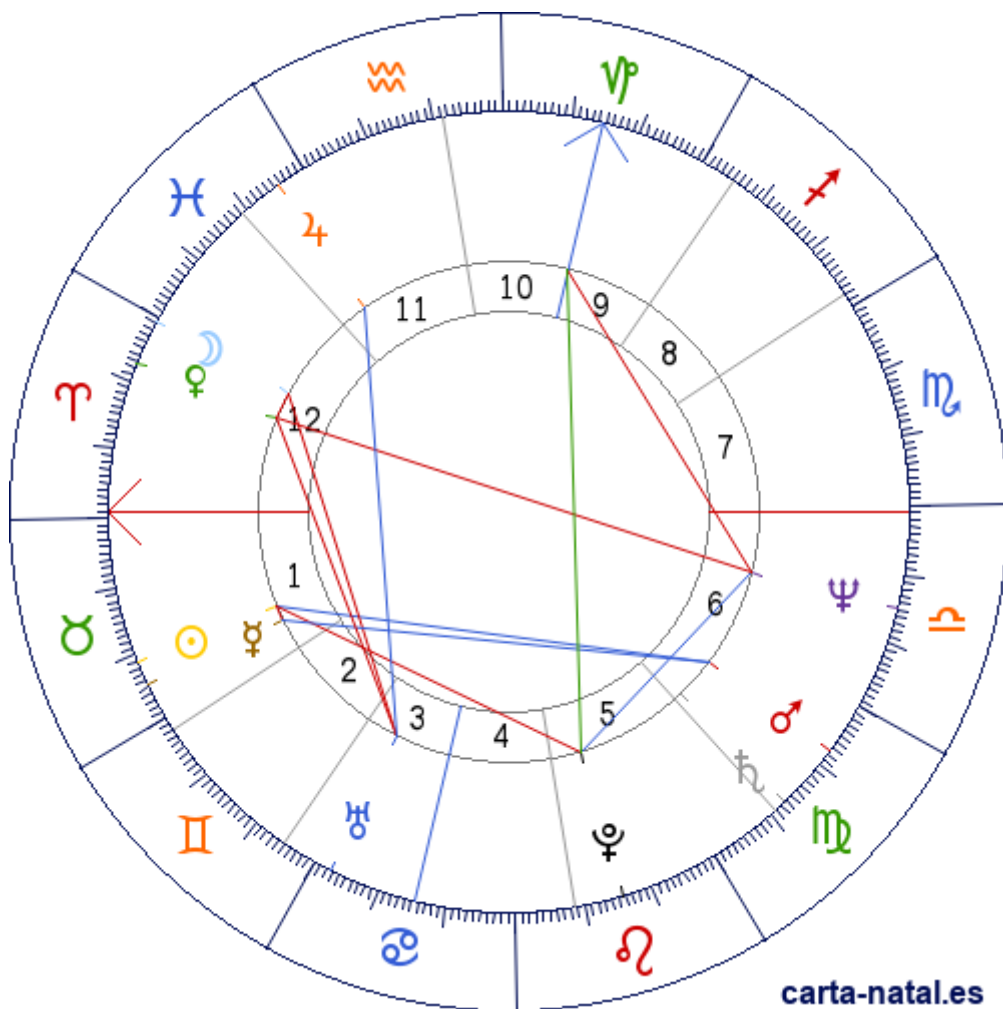

Carta natal

Bruce Boxleitner

12/05/1950 04:42:00 (CDT)

12/05/1950 09:42:00 UT

42:02:14N 88:16:52W

Tropical/geocéntrico

Carta eclíptica

Casas: Placidus

ARMC: 286°48'43.39188"

carta-natal.es

Generalidades

Fuego 40.91%

Tierra 45.45%

Aire 4.55%

Agua 9.09%

Cardinal 54.55%

♇ ♎ 15°04'50"R 6

♁ ♏ 15°48'53" 5

Aspectos

☉ 0° ♀ 3.64° (A)

☉ 120° ♂ 1.37° (A)

☉ 90° ♃ 5.28° (S)

☾ 0° ♀ 6.55° (A)

☾ 90° ♁ 1.91° (A)