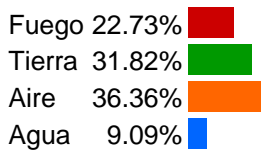

**Casas (Placidus)**

C 1 (AC)	♍	21°37'14"
C 2	♋	16°22'34"
C 3	♊	14°14'25"
C 4	♈	15°57'20"
C 5	♌	19°26'52"
C 6	♍	21°39'19"
C 7	♎	21°37'14"
C 8	♏	16°22'34"
C 9	♐	14°14'25"
C 10 (MC)	♑	15°57'20"
C 11	♒	19°26'52"
C 12	♓	21°39'19"