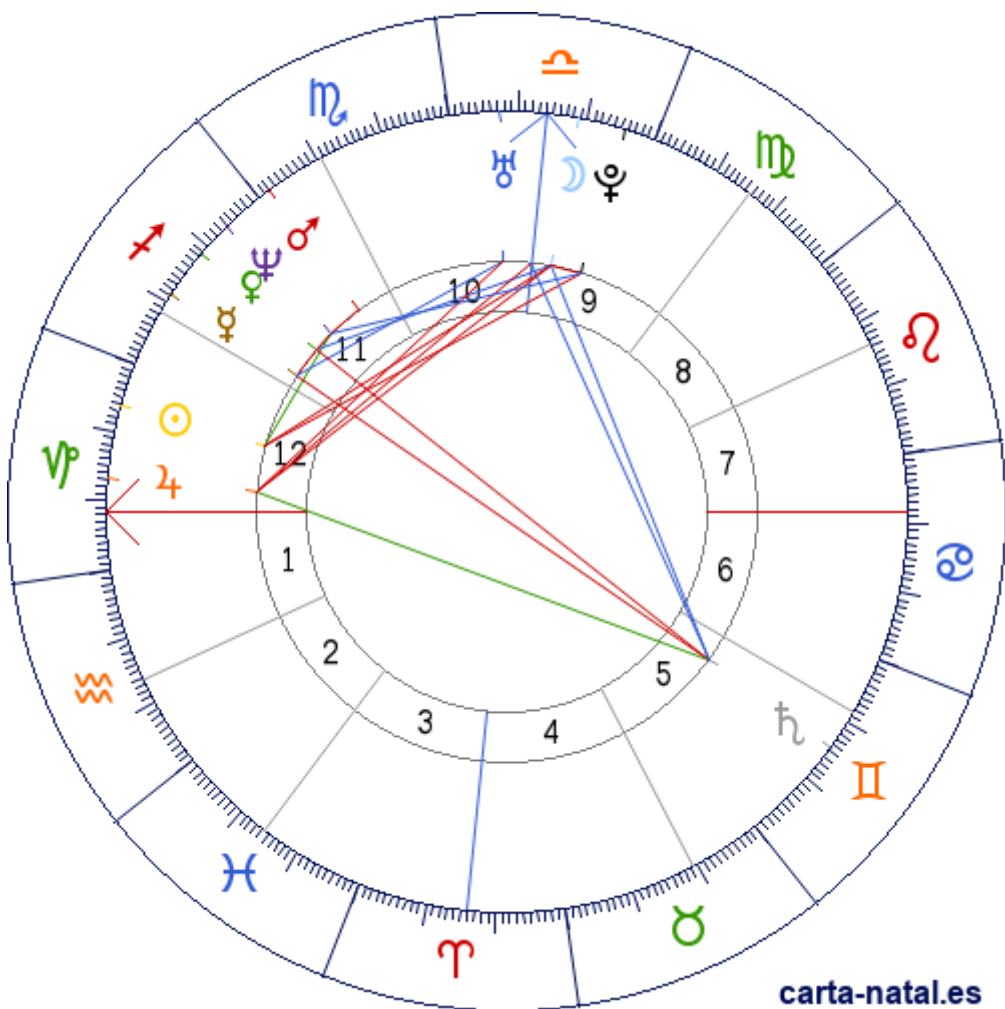

**Carta natal**

**Patrick Rafter**

28/12/1972 07:15:00 (AEST)  
27/12/1972 21:15:00 UT

20:44:00S 139:30:00E

Tropical/geocéntrico  
Carta eclíptica  
Casas: Placidus

ARMC: 194°41'52.269"

carta-natal.es

Generalidades

**Casas (Placidus)**

C 1 (AC)	♍	21°37'14"
C 2	♋	16°22'34"
C 3	♊	14°14'25"
C 4	♈	15°57'20"
C 5	♌	19°26'52"
C 6	♍	21°39'19"
C 7	♎	21°37'14"
C 8	♏	16°22'34"
C 9	♐	14°14'25"
C 10 (MC)	♑	15°57'20"
C 11	♒	19°26'52"
C 12	♓	21°39'19"

**Planetas**

☉	♍	06°14'28"	12
☾	♑	11°20'39"	9
♀	♈	18°38'41"	11 » 12
♀	♈	11°21'33"	11
♂	♎	28°06'18"	11
♃	♍	16°51'43"	12
♄	♍	15°35'55"R	5
♅	♑	22°38'05"	10
♆	♈	06°05'57"	11
♇	♑	04°24'04"	9

**Aspectos**

☉	90°	☾	5.1° (S)
☉	30°	♄	0.14° (S)
☉	90°	♇	1.84° (S)
☾	60°	♀	0.02° (A)
☾	90°	♃	5.52° (A)
☾	120°	♄	4.25° (A)
☾	0°	♇	6.94° (S)
♀	0°	♀	7.29° (S)
♀	180°	♄	3.05° (S)
♀	60°	♅	3.99° (A)
♀	180°	♄	4.24° (A)
♀	0°	♄	5.26° (S)
♂	0°	♄	7.99° (A)
♃	150°	♄	1.26° (S)
♃	90°	♅	5.77° (A)