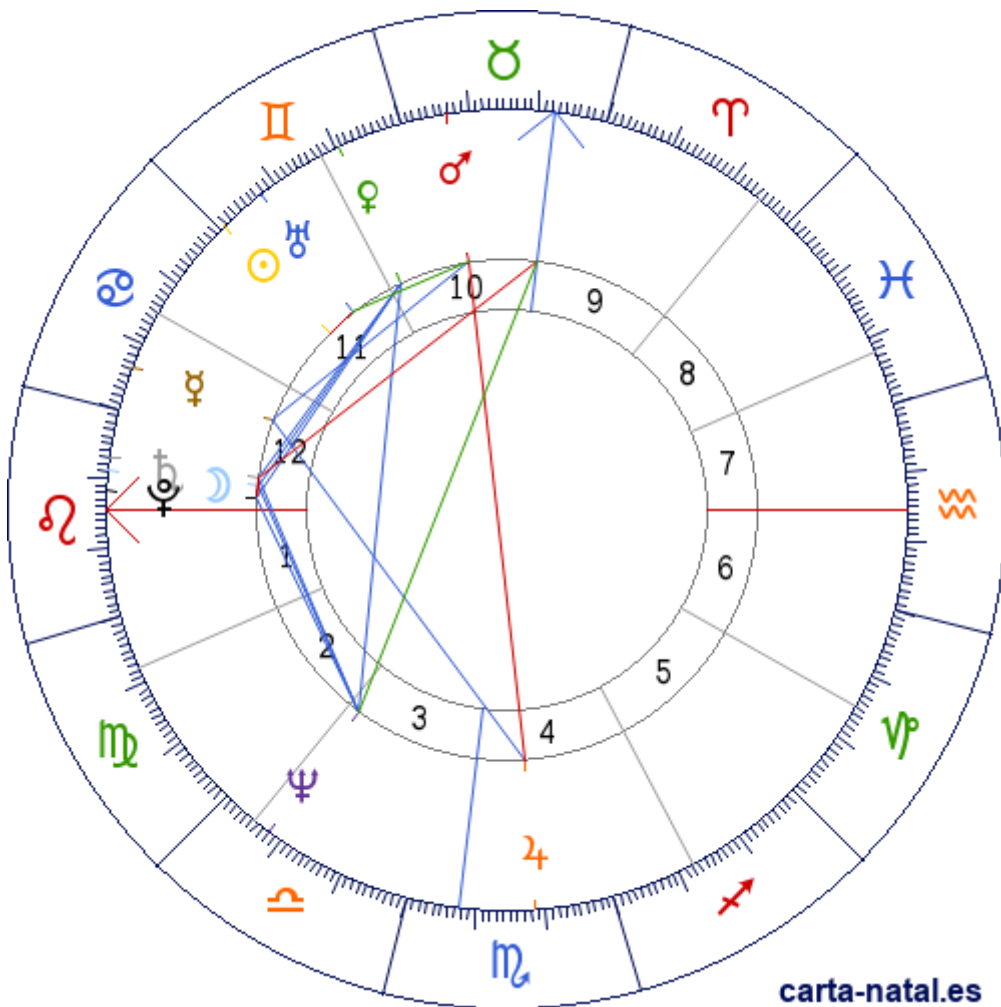

**Carta natal**

**Meredith Baxter**

21/06/1947 08:18:00 (PST)

21/06/1947 16:18:00 UT

34:08:52N 118:08:40W

Tropical/geocéntrico

Carta eclíptica

Casas: Placidus

ARMC: 35°22'23.22624"

carta-natal.es

Generalidades

Fuego 36.36%

Tierra 18.18%

Aire 31.82%

Agua 13.64%

Cardinal 13.64%